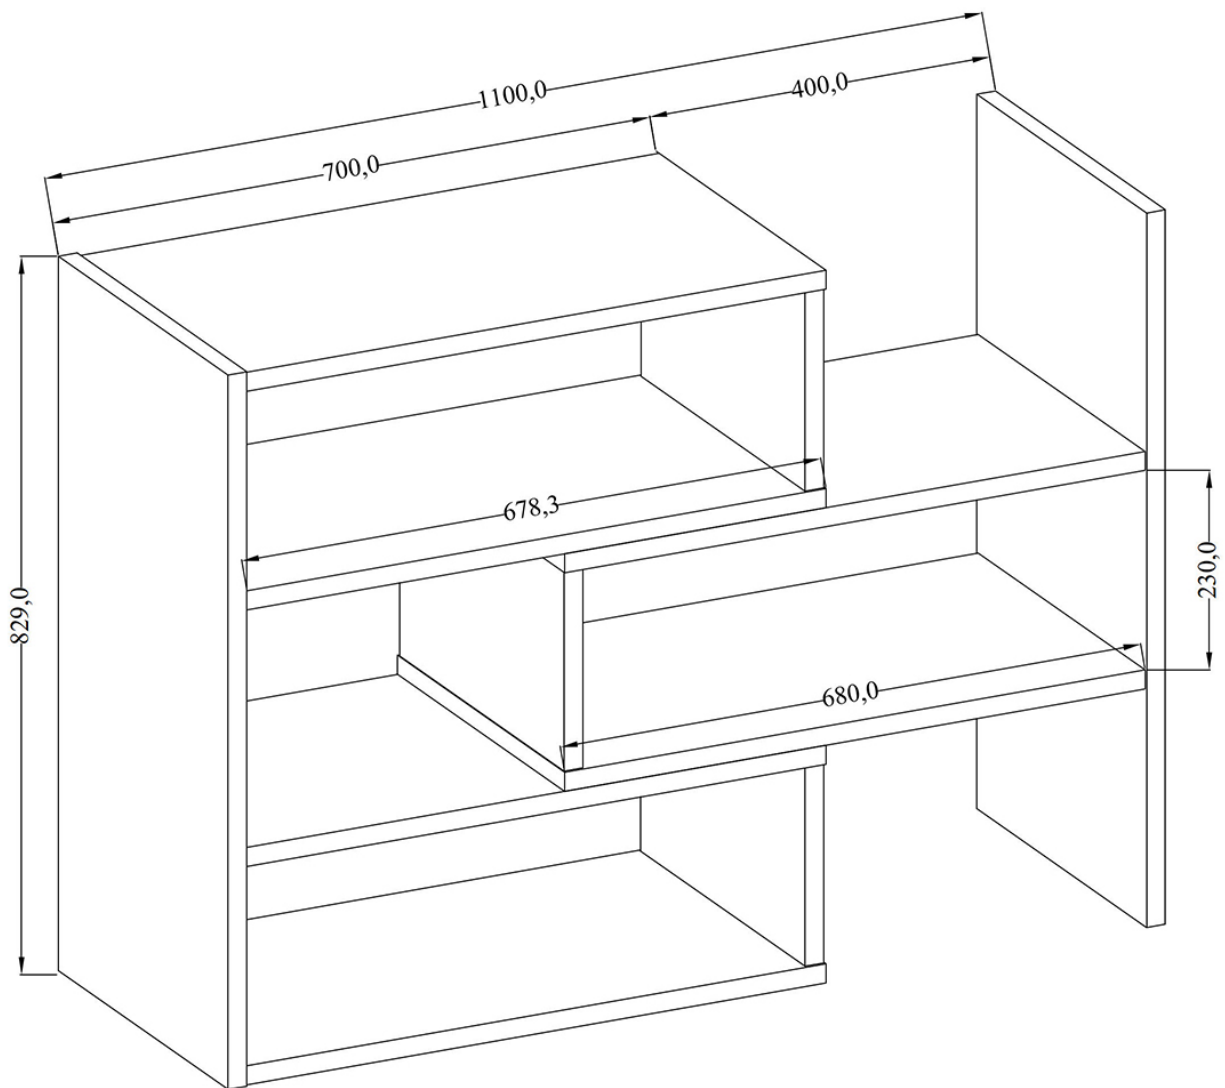

Dane aktualne na dzień: 03-06-2026 16:04

Link do produktu: <https://umeblujdom.pl/regal-72-5-125-cm-kamil-3-dab-sonoma-p-1182.html>

Regał 72,5-125 cm Kamil 3 Dąb Sonoma

Cena	286 zł
Czas wysyłki	3-7 dni roboczych
Szerokość	72,5-125 cm
Wysokość	83 cm
Głębokość	24 cm

Opis produktu

Kamil 3 regał 72,5-125 cm DĄB SONOMA

Kamil 1 to regał rozsuwany o standardowej szerokości 72,5 cm, regał można rozsunąć do 125 cm. Prawa i lewa strona łamana, dzięki czemu bryła może pełnić funkcję regału narożnego. Meble wykonane z wysokiej jakości płyty laminowanej o grubości 22 mm, korpus oklejony obrzeżem PCV. Dostępne trzy kolory: biały, sonoma, artisan. Meble pakowane w paczki, do samodzielnego montażu. Do kompletu dołączona przejrzysta instrukcja montażu. Produkt w 100% polski.

SPECYFIKACJA

- szerokość: 72,5-125 cm
- wysokość: 83 cm
- głębokość: 24 cm
- półki: tak

**Meble w paczkach do samodzielnego montażu.
Do każdego produktu dołączona jest przejrzysta instrukcja montażu
oraz wyposażenie niezbędne do jego zmontowania.**