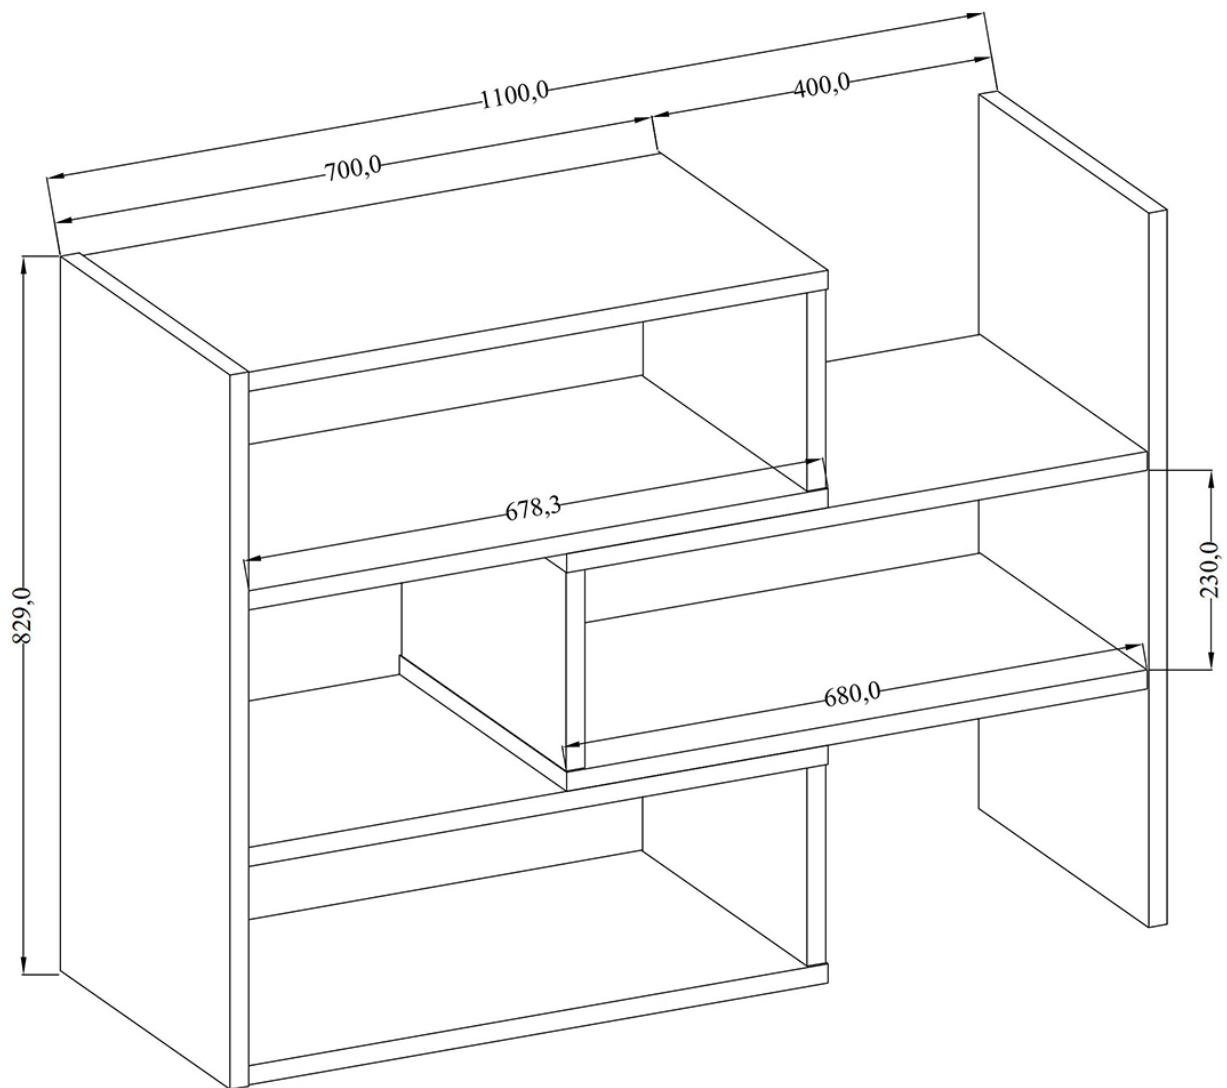

## Kamil 3 regał 72,5-125 cm DĄB SONOMA

Kamil 1 to regał rozsuwany o standardowej szerokości 72,5 cm, regał można rozsunąć do 125 cm. Prawa i lewa strona łamana, dzięki czemu bryła może pełnić funkcję regału narożnego. Meble wykonane z wysokiej jakości płyty laminowanej o grubości 22 mm, korpus oklejony obrzeżem PCV. Dostępne trzy kolory: biały, sonoma, artisan. Meble pakowane w paczki, do samodzielnego montażu. Do kompletu dołączona przejrzysta instrukcja montażu. Produkt w 100% polski.

### SPECYFIKACJA

- szerokość: 72,5-125 cm
- wysokość: 83 cm
- głębokość: 24 cm
- półki: tak

**Meble w paczkach do samodzielnego montażu.  
Do każdego produktu dołączona jest przejrzysta instrukcja montażu  
oraz wyposażenie niezbędne do jego zmontowania.**