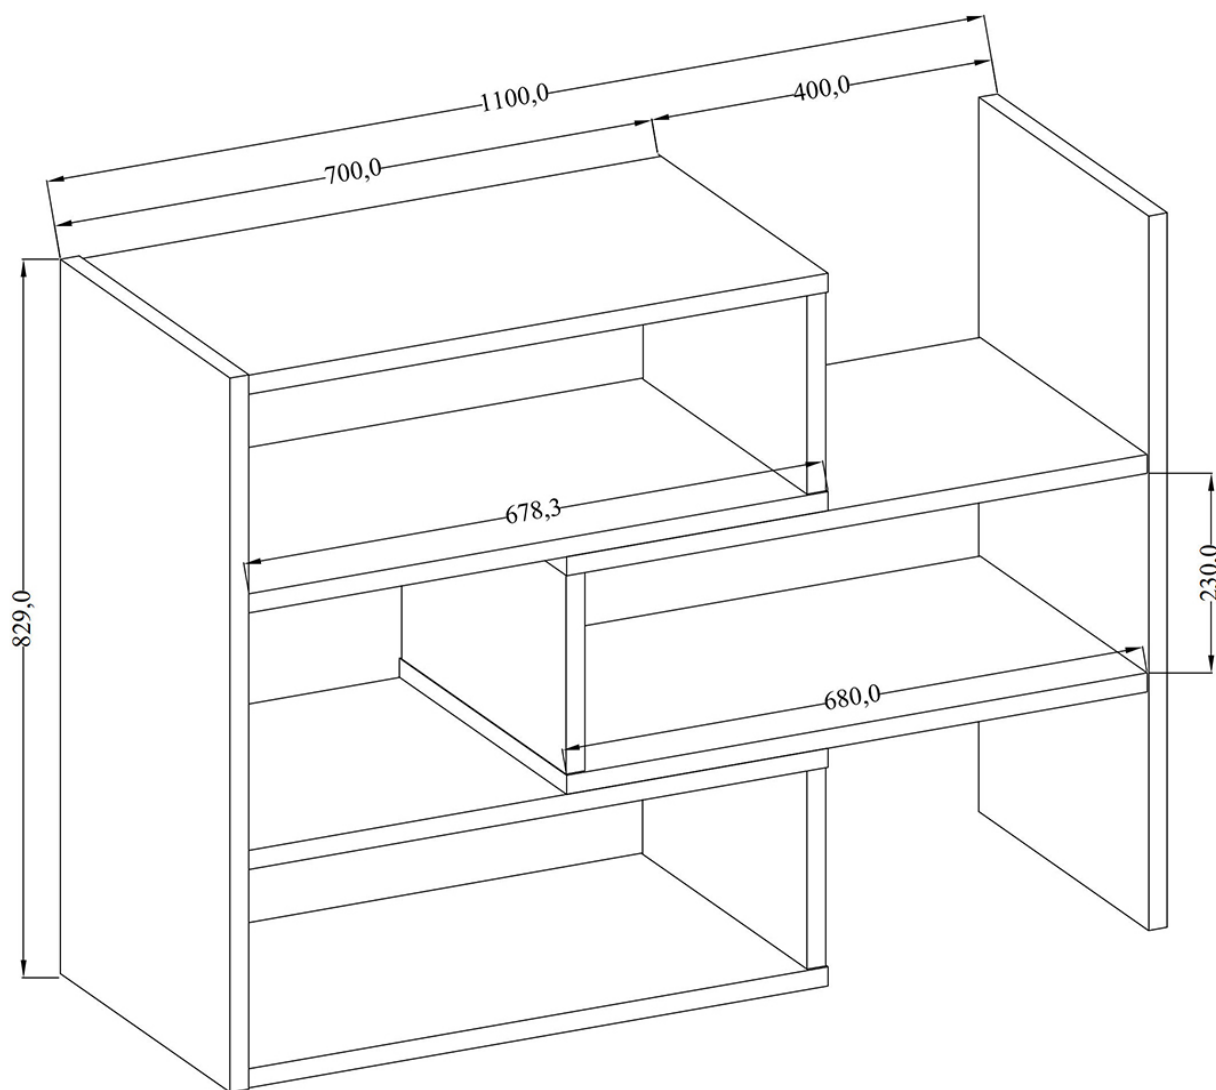

### Opis produktu

Kamil 3 regał 72,5-125 cm DĄB ARTISAN

Kamil 1 to regał rozsuwany o standardowej szerokości 72,5 cm, regał można rozsunąć do 125 cm. Prawa i lewa strona łamana, dzięki czemu bryła może pełnić funkcję regału narożnego. Meble wykonane z wysokiej jakości płyty laminowanej o grubości 22 mm, korpus oklejony obrzeżem PCV. Dostępne trzy kolory: biały, sonoma, artisan. Meble pakowane w paczki, do samodzielnego montażu. Do kompletu dołączona przejrzysta instrukcja montażu. Produkt w 100% polski.

## SPECYFIKACJA

- szerokość: 72,5-125 cm
- wysokość: 83 cm
- głębokość: 24 cm
- półki: tak

**Meble w paczkach do samodzielnego montażu.  
Do każdego produktu dołączona jest przejrzysta instrukcja montażu  
oraz wyposażenie niezbędne do jego zmontowania.**