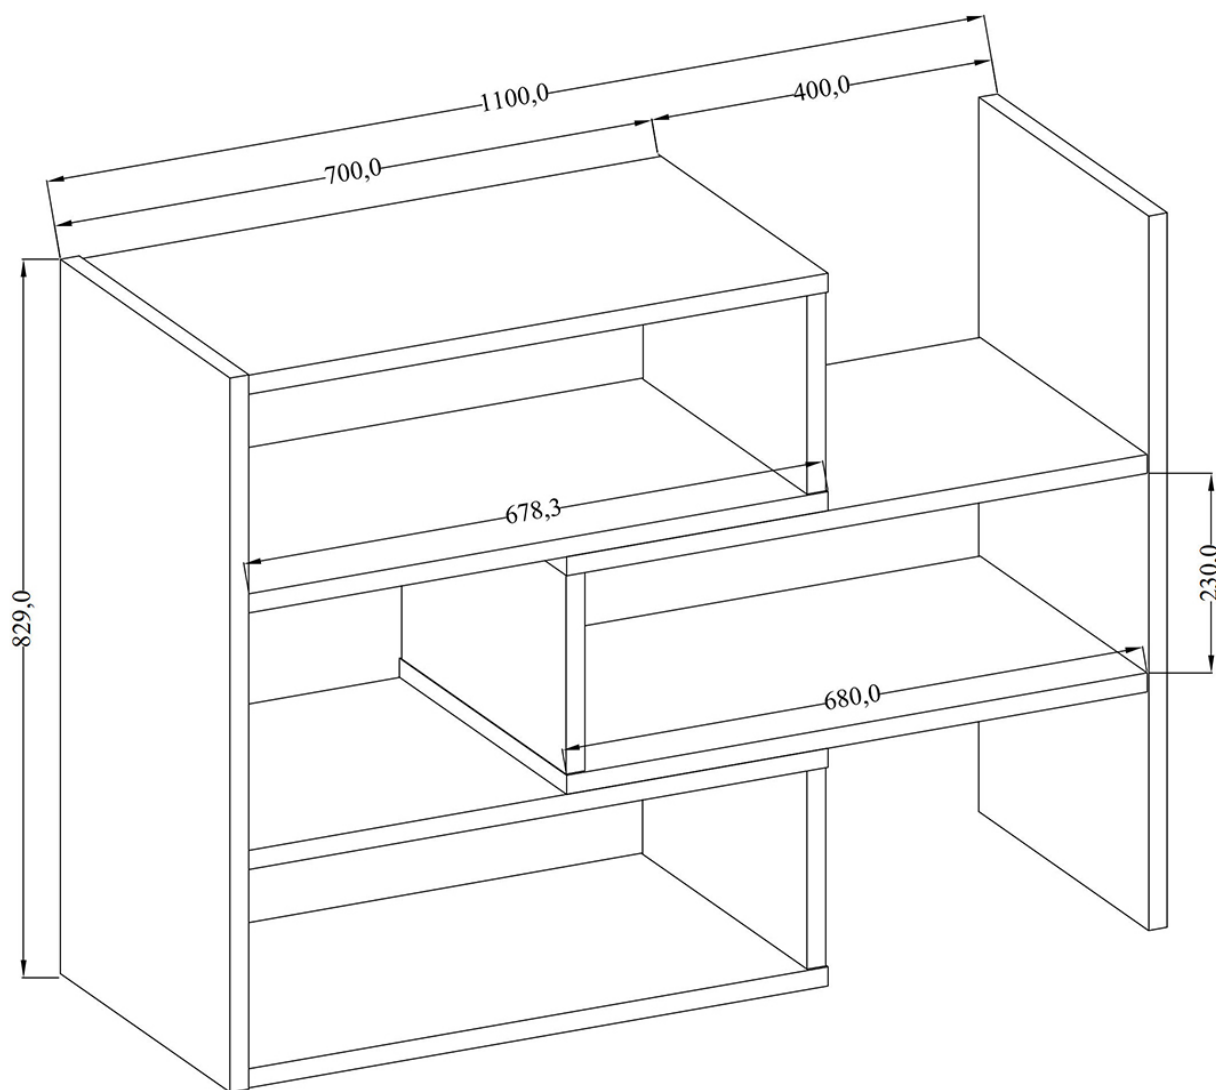

Opis produktu

Kamil 3 regał 72,5-125 cm DĄB ARTISAN

Kamil 1 to regał rozsuwany o standardowej szerokości 72,5 cm, regał można rozsunąć do 125 cm. Prawa i lewa strona łamana, dzięki czemu bryła może pełnić funkcję regału narożnego. Meble wykonane z wysokiej jakości płyty laminowanej o grubości 22 mm, korpus oklejony obrzeżem PCV. Dostępne trzy kolory: biały, sonoma, artisan. Meble pakowane w paczki, do samodzielnego montażu. Do kompletu dołączona przejrzysta instrukcja montażu. Produkt w 100% polski.

SPECYFIKACJA

- szerokość: 72,5-125 cm
- wysokość: 83 cm
- głębokość: 24 cm
- półki: tak

**Meble w paczkach do samodzielnego montażu.
Do każdego produktu dołączona jest przejrzysta instrukcja montażu
oraz wyposażenie niezbędne do jego zmontowania.**