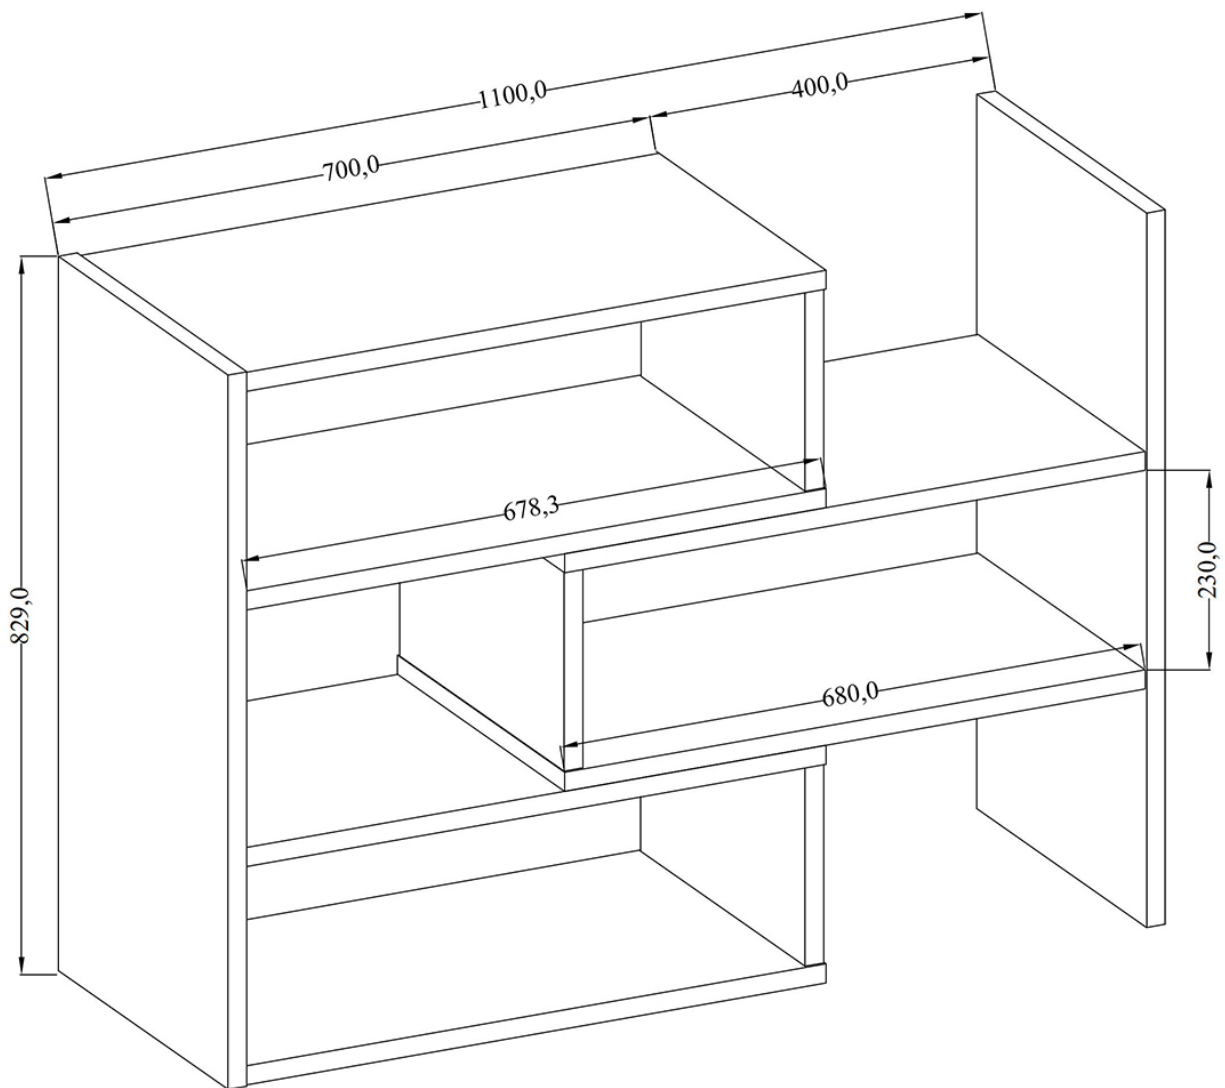

## Kamil 3 regał 72,5-125 cm BIAŁY MAT

Kamil 1 to regał rozsuwany o standardowej szerokości 72,5 cm, regał można rozsunąć do 125 cm. Prawa i lewa strona łamana, dzięki czemu bryła może pełnić funkcję regału narożnego. Meble wykonane z wysokiej jakości płyty laminowanej o grubości 22 mm, korpus oklejony obrzeżem PCV. Dostępne trzy kolory: biały, sonoma, artisan. Meble pakowane w paczki, do samodzielnego montażu. Do kompletu dołączona przejrzysta instrukcja montażu. Produkt w 100% polski.

### SPECYFIKACJA

- szerokość: 72,5-125 cm
- wysokość: 83 cm
- głębokość: 24 cm
- półki: tak

---

**Meble w paczkach do samodzielnego montażu.  
Do każdego produktu dołączona jest przejrzysta instrukcja montażu  
oraz wyposażenie niezbędne do jego zmontowania.**