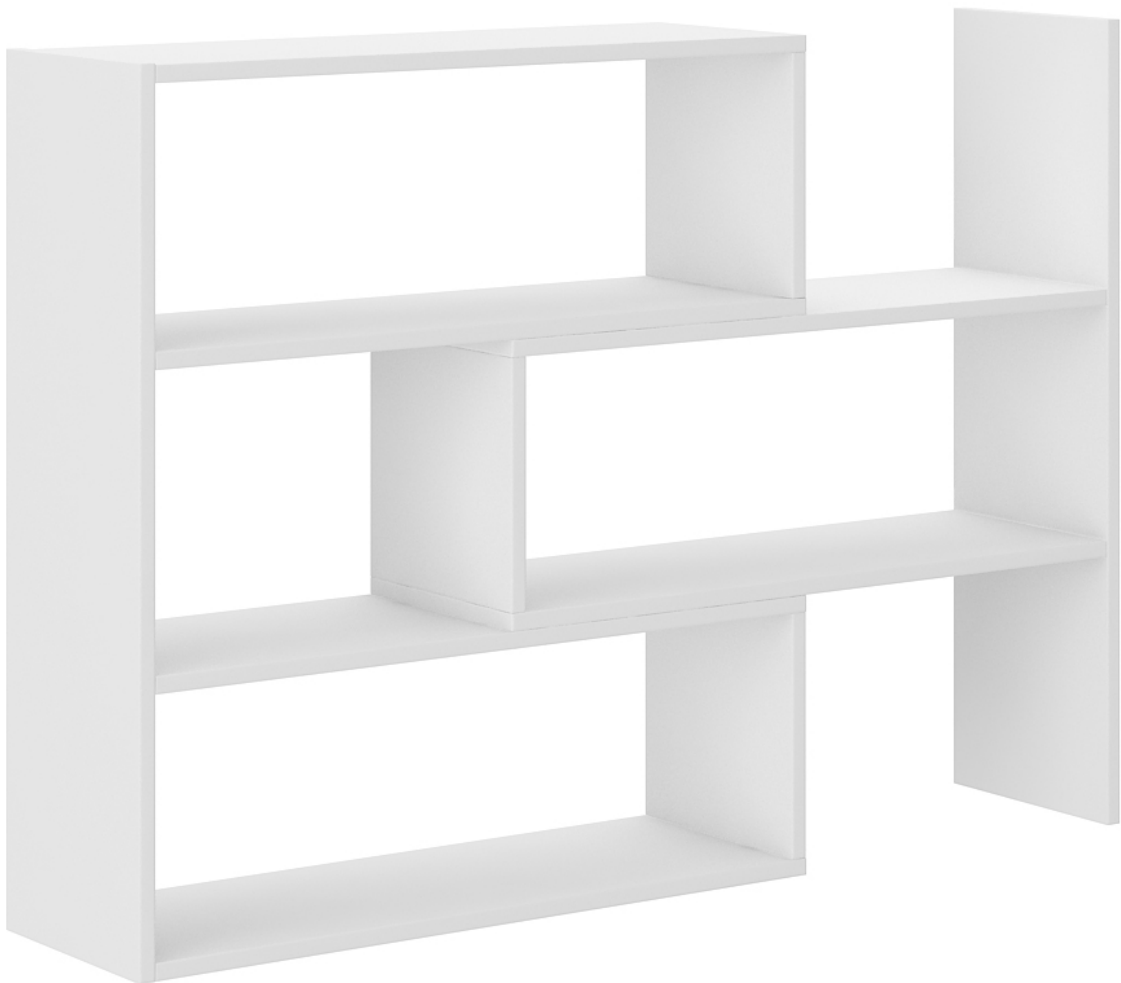

Opis produktu