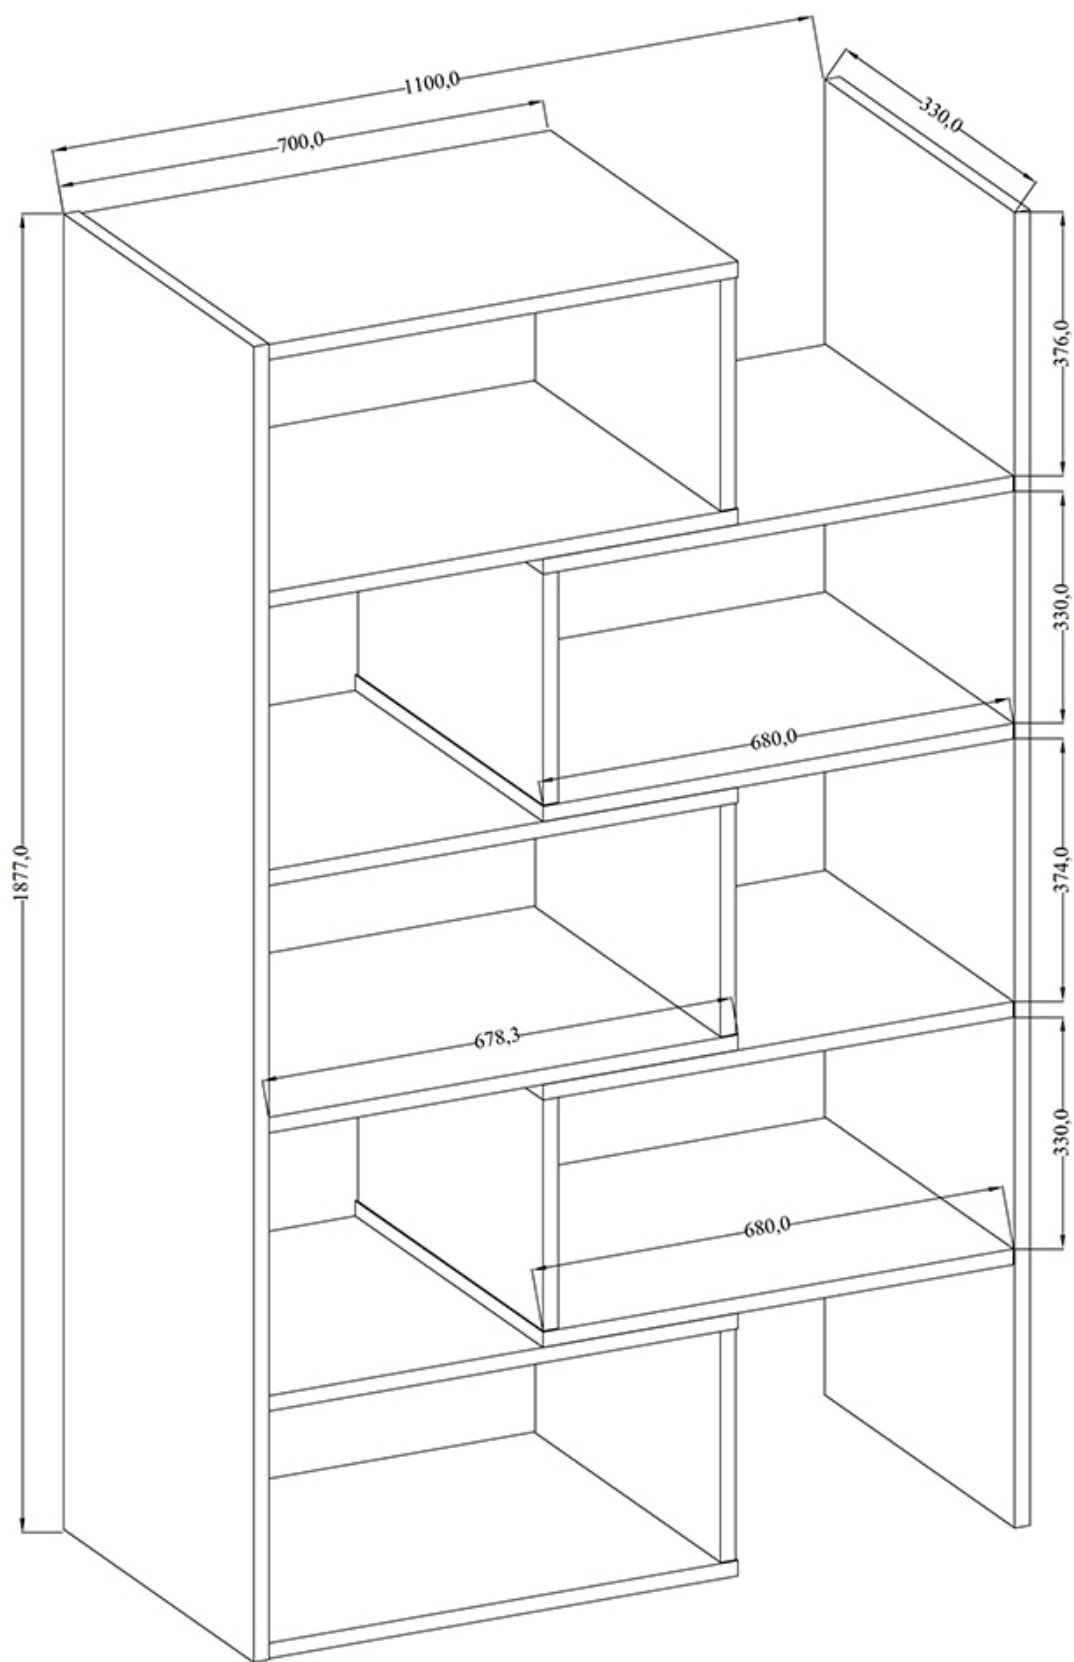

---

Dane aktualne na dzień: 10-04-2025 11:06

Link do produktu: <https://umeblujdom.pl/regal-72-5-125-cm-kamil-2-dab-sonoma-p-1179.html>

## Regał 72,5-125 cm Kamil 2 Dąb Sonoma

Cena	<b>571 zł</b>
Czas wysyłki	<b>3-7 dni roboczych</b>
Szerokość	<b>72,5-125 cm</b>
Wysokość	<b>188 cm</b>
Głębokość	<b>33 cm</b>

Opis produktu

---

## Kamil 2 regał 72,5-125 cm DĄB SONOMA

Kamil 2 to regał rozsuwany o standardowej szerokości 72,5 cm, regał można rozsunąć do 125 cm. Prawa i lewa strona łamana, dzięki czemu bryła może pełnić funkcję regału narożnego. Meble wykonane z wysokiej jakości płyty laminowanej o grubości 22 mm, korpus oklejony obrzeżem PCV. Dostępne trzy kolory: biały, sonoma, artisan. Meble pakowane w paczki, do samodzielnego montażu. Do kompletu dołączona przejrzysta instrukcja montażu. Produkt w 100% polski.

### SPECYFIKACJA

- szerokość: 72,5-125 cm
- wysokość: 188 cm
- głębokość: 33 cm
- półki: tak

**Meble w paczkach do samodzielnego montażu.  
Do każdego produktu dołączona jest przejrzysta instrukcja montażu**