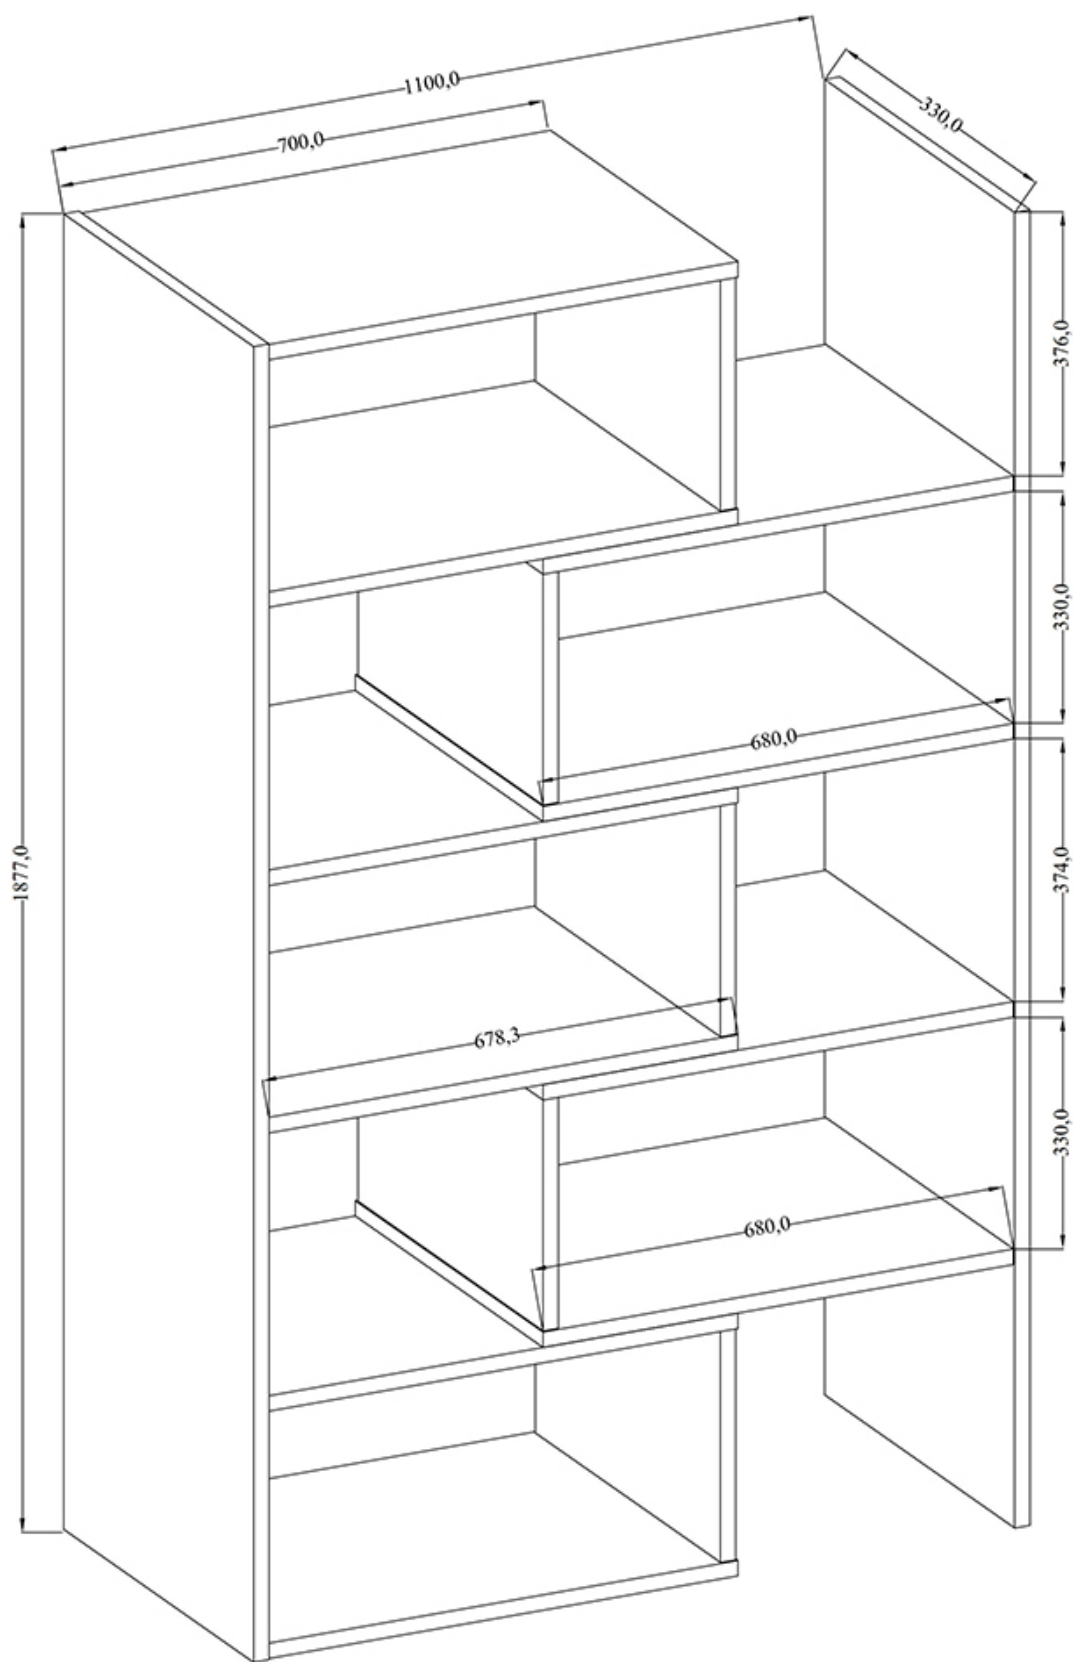

Dane aktualne na dzień: 03-06-2026 11:59

Link do produktu: <https://umeblujdom.pl/regal-72,5-125-cm-kamil-2-dab-artisan-p-1377.html>

Regał 72,5-125 cm Kamil 2 Dąb Artisan

Cena	589 zł
Czas wysyłki	3-7 dni roboczych
Szerokość	72,5-125 cm
Wysokość	188 cm
Głębokość	33 cm

Opis produktu

Kamil 2 regał 72,5-125 cm DĄB SONOMA

Kamil 2 to regał rozsuwany o standardowej szerokości 72,5 cm, regał można rozsunąć do 125 cm. Prawa i lewa strona łamana, dzięki czemu bryła może pełnić funkcję regału narożnego. Meble wykonane z wysokiej jakości płyty laminowanej o grubości 22 mm, korpus oklejony obrzeżem PCV. Dostępne trzy kolory: biały, sonoma, artisan. Meble pakowane w paczki, do samodzielnego montażu. Do kompletu dołączona przejrzysta instrukcja montażu. Produkt w 100% polski.

SPECYFIKACJA

- szerokość: 72,5-125 cm
- wysokość: 188 cm
- głębokość: 33 cm
- półki: tak

**Meble w paczkach do samodzielnego montażu.
Do każdego produktu dołączona jest przejrzysta instrukcja montażu**

oraz wyposażenie niezbędne do jego zmontowania.