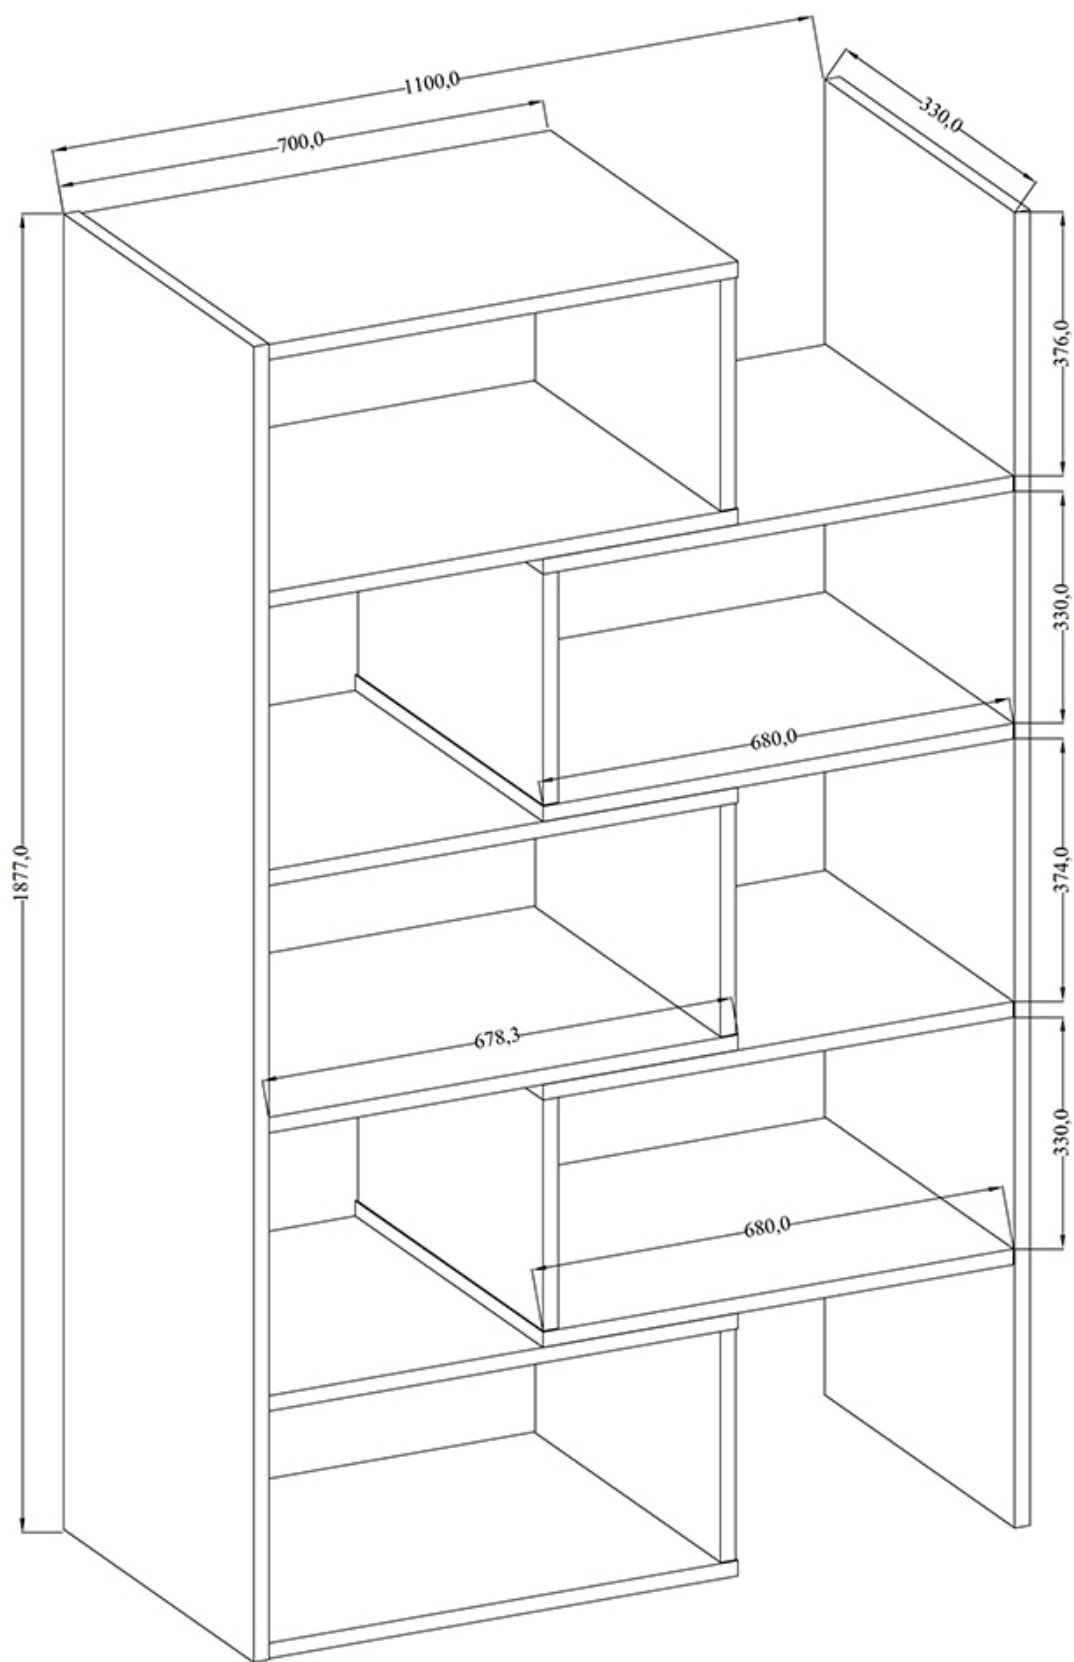


Dane aktualne na dzień: 10-04-2025 11:06

Link do produktu: <https://umeblujdom.pl/regal-72-5-125-cm-kamil-2-bialy-mat-p-1177.html>

Regał 72,5-125 cm Kamil 2 Biały Mat

Cena	571 zł
Czas wysyłki	3-7 dni roboczych
Szerokość	72,5-125 cm
Wysokość	188 cm
Głębokość	24 cm

Opis produktu

Kamil 2 regał 72,5-125 cm BIAŁY MAT

Kamil 2 to regał rozsuwany o standardowej szerokości 72,5 cm, regał można rozsunąć do 125 cm. Prawa i lewa strona łamana, dzięki czemu bryła może pełnić funkcję regału narożnego. Meble wykonane z wysokiej jakości płyty laminowanej o grubości 22 mm, korpus oklejony obrzeżem PCV. Dostępne trzy kolory: biały, sonoma, artisan. Meble pakowane w paczki, do samodzielnego montażu. Do kompletu dołączona przejrzysta instrukcja montażu. Produkt w 100% polski.

SPECYFIKACJA

- szerokość: 72,5-125 cm
- wysokość: 188 cm
- głębokość: 33 cm
- półki: tak

**Meble w paczkach do samodzielnego montażu.
Do każdego produktu dołączona jest przejrzysta instrukcja montażu**

oraz wyposażenie niezbędne do jego zmontowania.