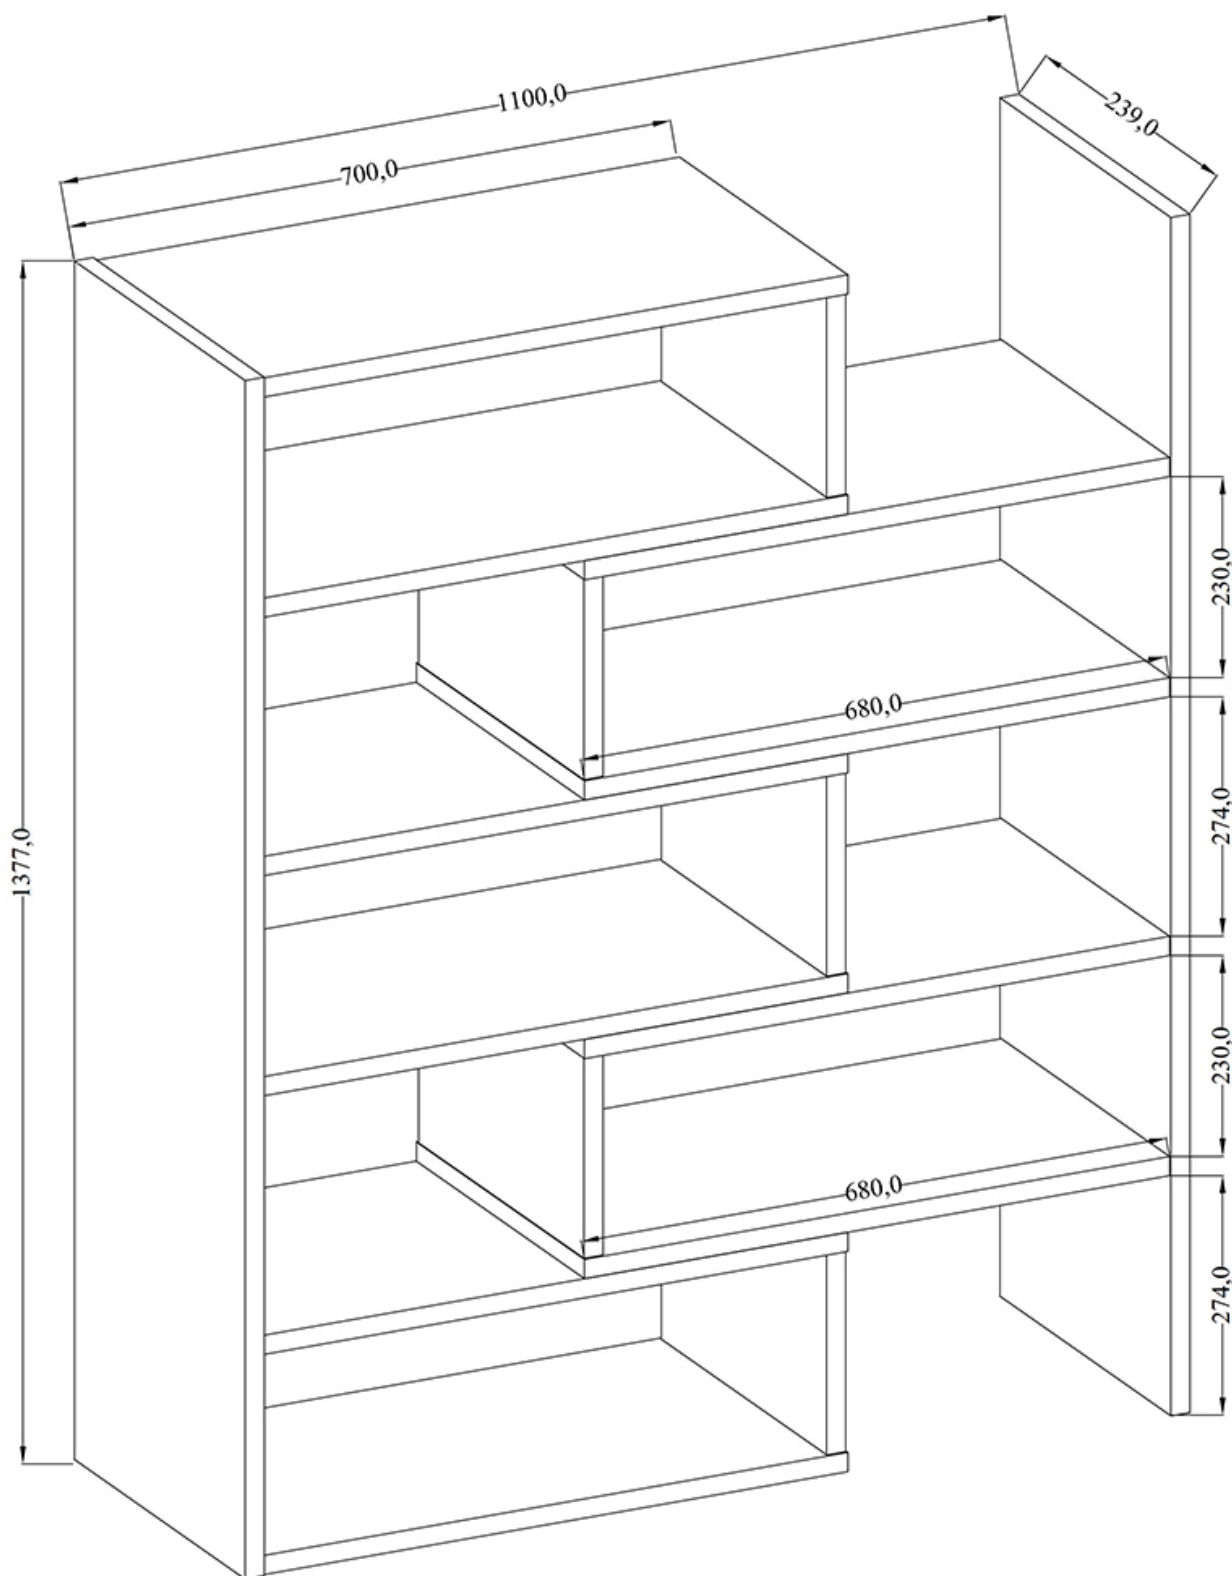

## Regał 72,5-125 cm Kamil 1 Dąb Sonoma

Cena	<b>444 zł</b>
Czas wysyłki	<b>3-7 dni roboczych</b>
Szerokość	<b>72,5-125 cm</b>
Wysokość	<b>138 cm</b>
Głębokość	<b>24 cm</b>

Opis produktu

---

## Kamil 1 regał 72,5-125 cm DĄB SONOMA

Kamil 1 to regał rozsuwany o standardowej szerokości 72,5 cm, regał można rozsunąć do 125 cm. Prawa i lewa strona łamana, dzięki czemu bryła może pełnić funkcję regału narożnego. Meble wykonane z wysokiej jakości płyty laminowanej o grubości 22 mm, korpus oklejony obrzeżem PCV. Dostępne trzy kolory: biały, sonoma, artisan. Meble pakowane w paczki, do samodzielnego montażu. Do kompletu dołączona przejrzysta instrukcja montażu. Produkt w 100% polski.

### SPECYFIKACJA

- szerokość: 72,5-125 cm
- wysokość: 138 cm
- głębokość: 24 cm
- półki: tak

**Meble w paczkach do samodzielnego montażu.  
Do każdego produktu dołączona jest przejrzysta instrukcja montażu  
oraz wyposażenie niezbędne do jego zmontowania.**