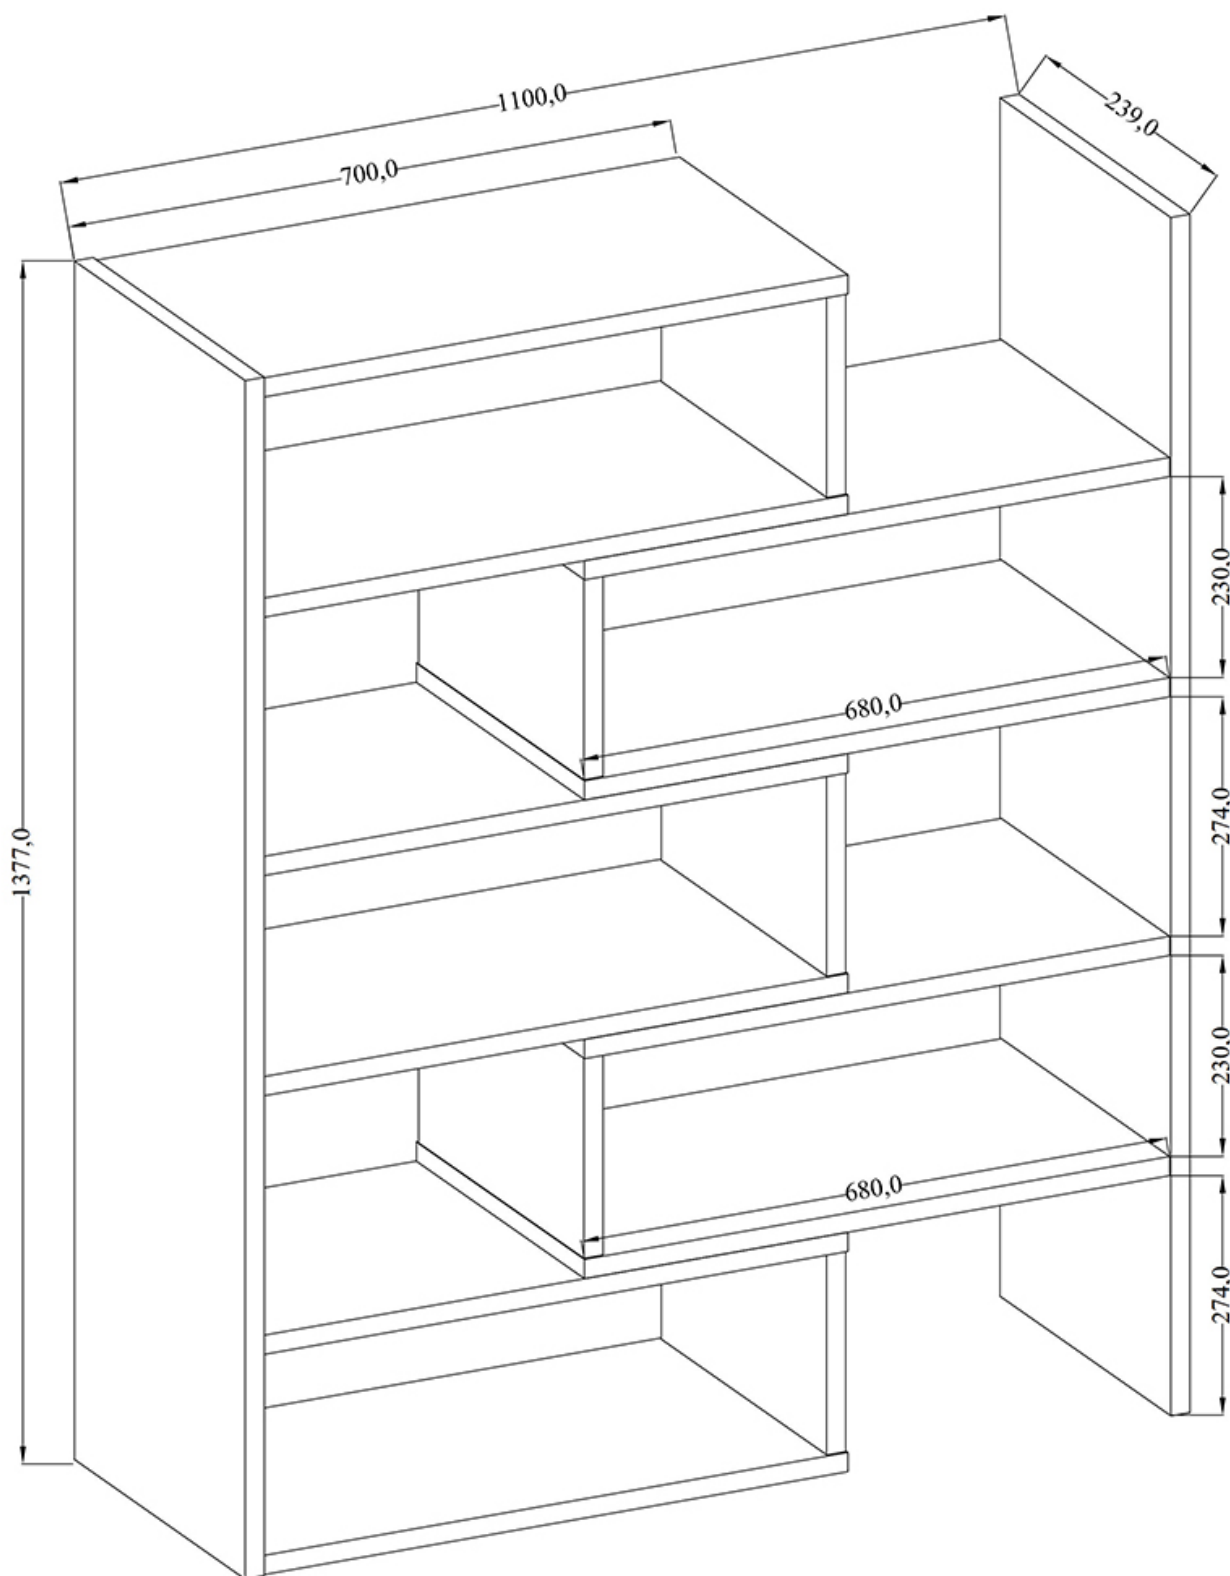

## Regał 72,5-125 cm Kamil 1 Dąb Sonoma

Cena	<b>431 zł</b>
Czas wysyłki	<b>3-7 dni roboczych</b>
Szerokość	<b>72,5-125 cm</b>
Wysokość	<b>138 cm</b>
Głębokość	<b>24 cm</b>

Opis produktu

---

## Kamil 1 regał 72,5-125 cm DĄB SONOMA

Kamil 1 to regał rozsuwany o standardowej szerokości 72,5 cm, regał można rozsunąć do 125 cm. Prawa i lewa strona łamana, dzięki czemu bryła może pełnić funkcję regału narożnego. Meble wykonane z wysokiej jakości płyty laminowanej o grubości 22 mm, korpus oklejony obrzeżem PCV. Dostępne trzy kolory: biały, sonoma, artisan. Meble pakowane w paczki, do samodzielnego montażu. Do kompletu dołączona przejrzysta instrukcja montażu. Produkt w 100% polski.

### SPECYFIKACJA

- szerokość: 72,5-125 cm
- wysokość: 138 cm
- głębokość: 24 cm
- półki: tak

.....

**Mebel w paczkach do samodzielnego montażu.  
Do każdego produktu dołączona jest przejrzysta instrukcja montażu  
oraz wyposażenie niezbędne do jego zmontowania.**