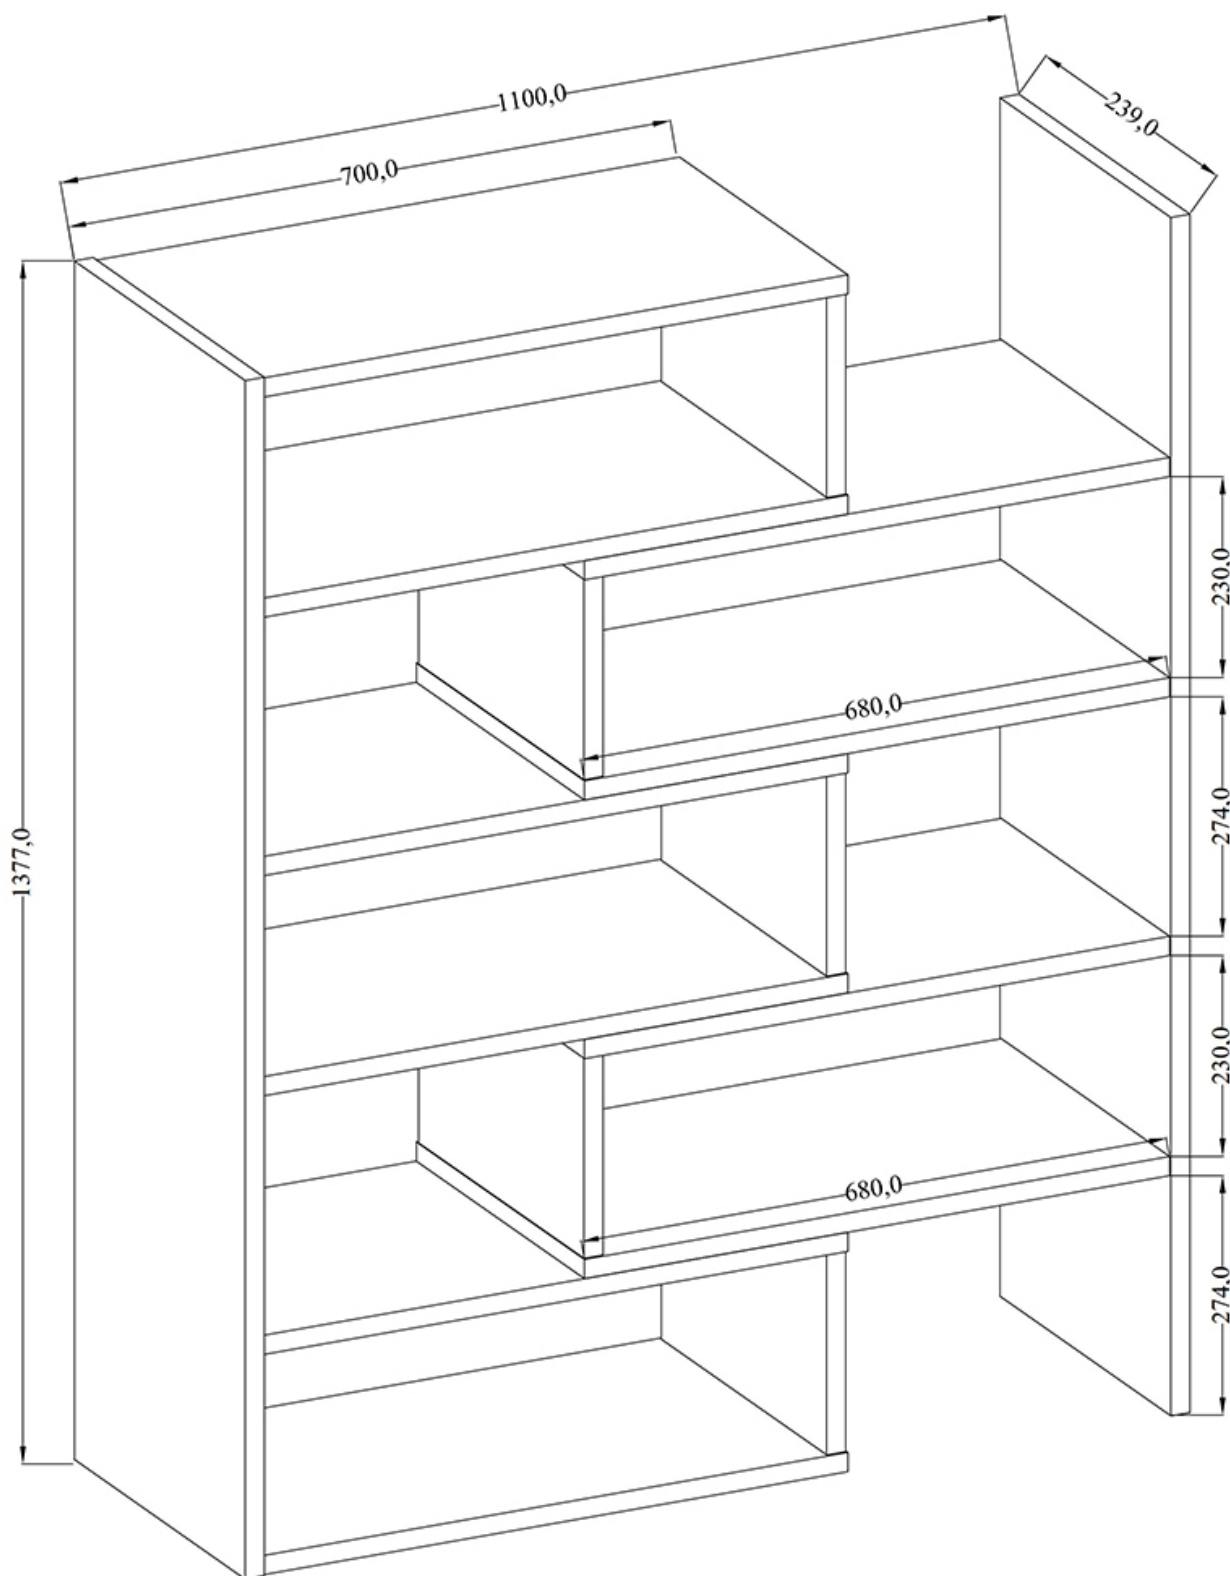

Opis produktu

Kamil 1 regał 72,5-125 cm DĄB ARTISAN

Kamil 1 to regał rozsuwany o standardowej szerokości 72,5 cm, regał można rozsunąć do 125 cm. Prawa i lewa strona łamana, dzięki czemu bryła może pełnić funkcję regału narożnego. Meble wykonane z wysokiej jakości płyty laminowanej o grubości 22 mm, korpus oklejony obrzeżem PCV. Dostępne trzy kolory: biały, sonoma, artisan. Meble pakowane w paczki, do samodzielnego montażu. Do kompletu dołączona przejrzysta instrukcja montażu. Produkt w 100% polski.

SPECYFIKACJA

- szerokość: 72,5-125 cm
- wysokość: 138 cm
- głębokość: 24 cm
- półki: tak

**Meble w paczkach do samodzielnego montażu.
Do każdego produktu dołączona jest przejrzysta instrukcja montażu
oraz wyposażenie niezbędne do jego zmontowania.**