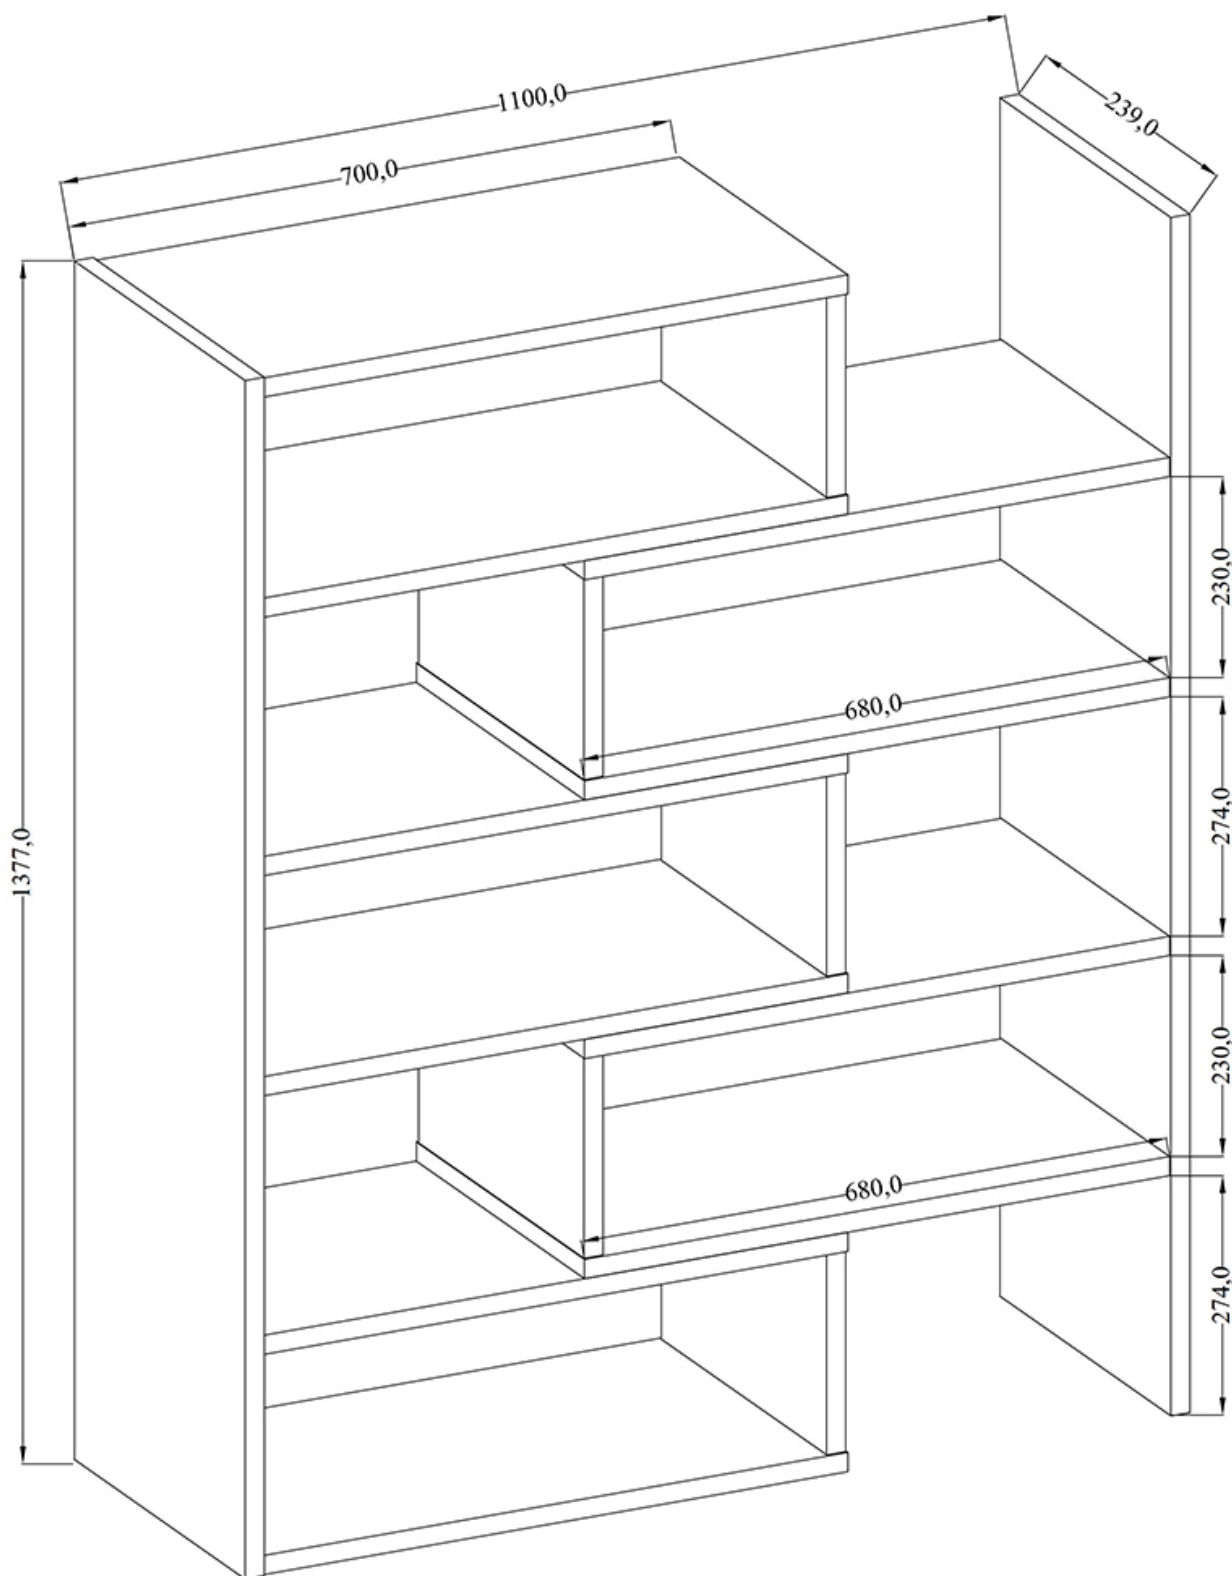


Dane aktualne na dzień: 02-06-2026 21:12

Link do produktu: <https://umeblujdom.pl/regal-72-5-125-cm-kamil-1-bialy-mat-p-1174.html>

Regał 72,5-125 cm Kamil 1 Biały Mat

Cena	444 zł
Czas wysyłki	3-7 dni roboczych
Szerokość	72,5-125 cm
Wysokość	138 cm
Głębokość	24 cm

Opis produktu

Kamil 1 regał 72,5-125 cm BIAŁY MAT

Kamil 1 to regał rozsuwany o standardowej szerokości 72,5 cm, regał można rozsunąć do 125 cm. Prawa i lewa strona łamana, dzięki czemu bryła może pełnić funkcję regału narożnego. Meble wykonane z wysokiej jakości płyty laminowanej o grubości 22 mm, korpus oklejony obrzeżem PCV. Dostępne trzy kolory: biały, sonoma, artisan. Meble pakowane w paczki, do samodzielnego montażu. Do kompletu dołączona przejrzysta instrukcja montażu. Produkt w 100% polski.

SPECYFIKACJA

- szerokość: 72,5-125 cm
- wysokość: 138 cm
- głębokość: 24 cm
- półki: tak

**Meble w paczkach do samodzielnego montażu.
Do każdego produktu dołączona jest przejrzysta instrukcja montażu
oraz wyposażenie niezbędne do jego zmontowania.**