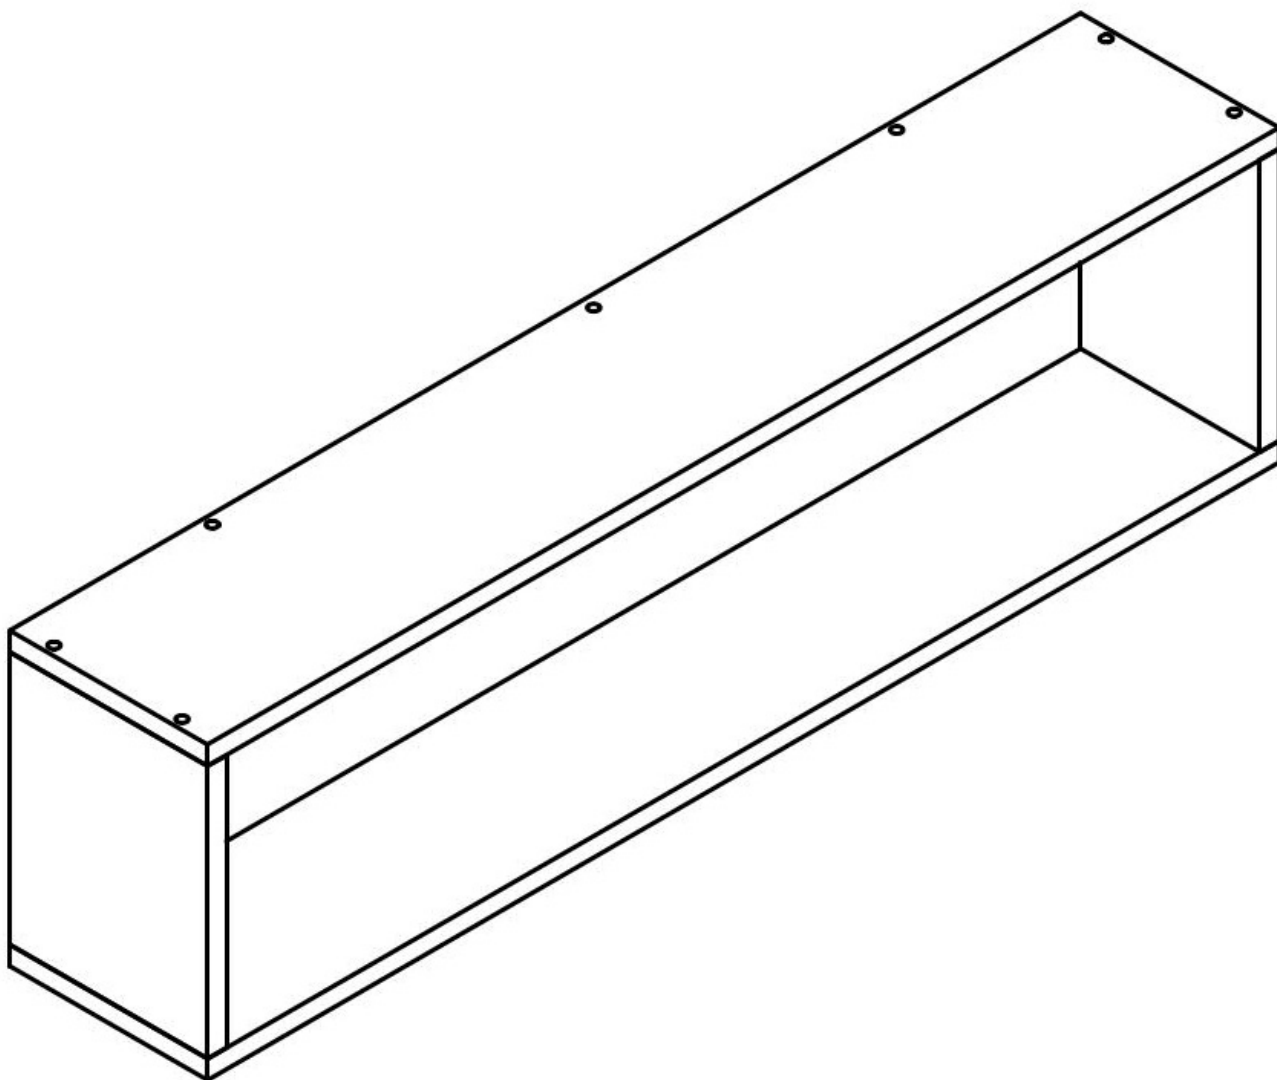

Półka wisząca 92 cm Cesk Dąb Riviera

Cena	205 zł
Czas wysyłki	3-7 dni roboczych
Szerokość	92 cm
Wysokość	25 cm
Głębokość	17 cm

Opis produktu

Półka wisząca należąca do kolekcji CESK. Nowoczesna kolekcja mebli do sypialni i pokoju młodzieżowego w kolorystyce: biały, dąb sonoma lub dąb riviera. Funkcjonalne rozwiązania zapewniają wygodne i komfortowe miejsce do użytku dziennego oraz snu. Meble wykonane z wysokiej jakości płyty, korpus oklejeny obrzeżem ABS 0,5mm. Szuflady na prowadnicach rolkowych. Meble pakowane w paczki, do samodzielnego montażu. Do kompletu dołączona przejrzysta instrukcja montażu. Produkt w 100% polski.

SPECYFIKACJA

- szerokość: 92 cm
- wysokość: 25 cm

-
- głębokość: 17 cm

**Meble w paczkach do samodzielnego montażu.
Do każdego produktu dołączona jest przejrzysta instrukcja montażu
oraz wyposażenie niezbędne do jego zmontowania.**