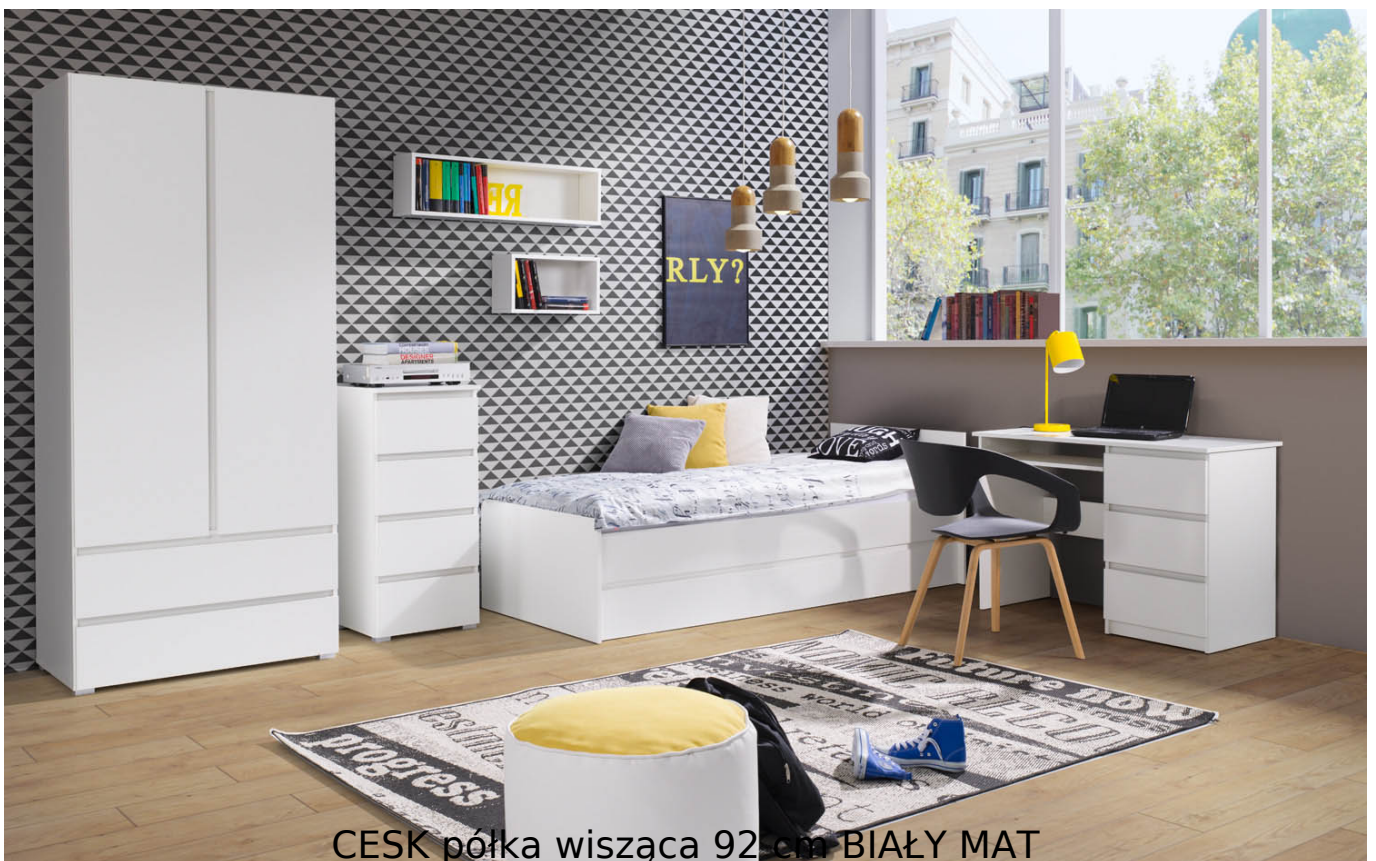

Dane aktualne na dzień: 10-04-2025 10:59

Link do produktu: <https://umeblujdom.pl/polka-wiszaca-92-cm-cesk-bialy-mat-p-1688.html>

## Półka wisząca 92 cm Cesk Biały Mat

Cena	<b>205 zł</b>
Czas wysyłki	<b>3-7 dni roboczych</b>
Szerokość	<b>92 cm</b>
Wysokość	<b>25 cm</b>
Głębokość	<b>17 cm</b>

### Opis produktu

CESK półka wisząca 92 cm BIAŁY MAT

Półka wisząca należąca do kolekcji CESK. Nowoczesna kolekcja mebli do sypialni i pokoju młodzieżowego w kolorystyce: biały, dąb sonoma lub dąb riviera. Funkcjonalne rozwiązania zapewniają wygodne i komfortowe miejsce do użytku dziennego oraz snu. Meble wykonane z wysokiej jakości płyty, korpus oklejony obrzeżem ABS 0,5mm. Szuflady na prowadnicach rolkowych. Meble pakowane w paczki, do samodzielnego montażu. Do kompletu dołączona przejrzysta instrukcja montażu. Produkt w

## SPECYFIKACJA

- szerokość: 92 cm
- wysokość: 25 cm
- głębokość: 17 cm

-----  
**Meble w paczkach do samodzielnego montażu.  
Do każdego produktu dołączona jest przejrzysta instrukcja montażu  
oraz wyposażenie niezbędne do jego zmontowania.**  
-----