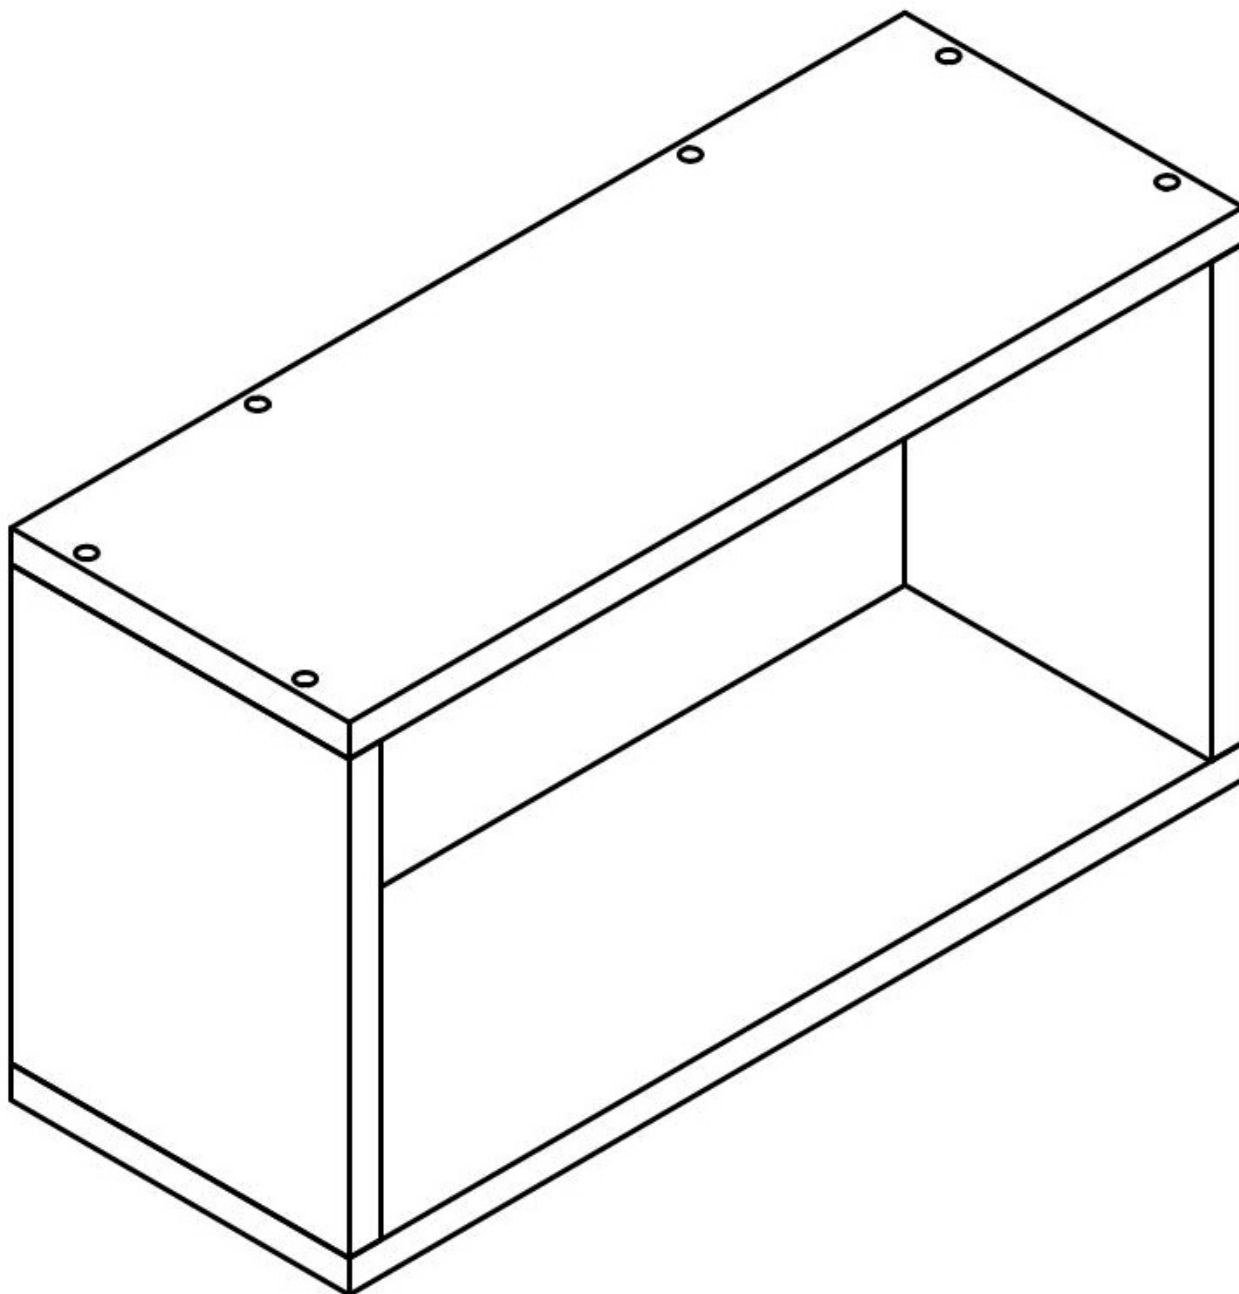

Półka wisząca 45 cm Cesk Dąb Sonoma

Cena	165 zł
Czas wysyłki	3-7 dni roboczych
Szerokość	45 cm
Wysokość	25 cm
Głębokość	17 cm

Opis produktu

CESK półka wisząca 45 cm DĄB SONOMA

Półka wisząca należąca do kolekcji CESK. Nowoczesna kolekcja mebli do sypialni i pokoju młodzieżowego w kolorystyce: biały, dąb sonoma lub dąb riviera. Funkcjonalne rozwiązania zapewniają wygodne i komfortowe miejsce do użytku dziennego oraz snu. Meble wykonane z wysokiej jakości płyty, korpus oklejony obrzeżem ABS 0,5mm. Szuflady na prowadnicach rolkowych. Meble pakowane w paczki, do samodzielnego montażu. Do kompletu dołączona przejrzysta instrukcja montażu. Produkt w 100% polski.

SPECYFIKACJA

- szerokość: 45 cm
- wysokość: 25 cm
- głębokość: 17 cm

**Meble w paczkach do samodzielnego montażu.
Do każdego produktu dołączona jest przejrzysta instrukcja montażu
oraz wyposażenie niezbędne do jego zmontowania.**