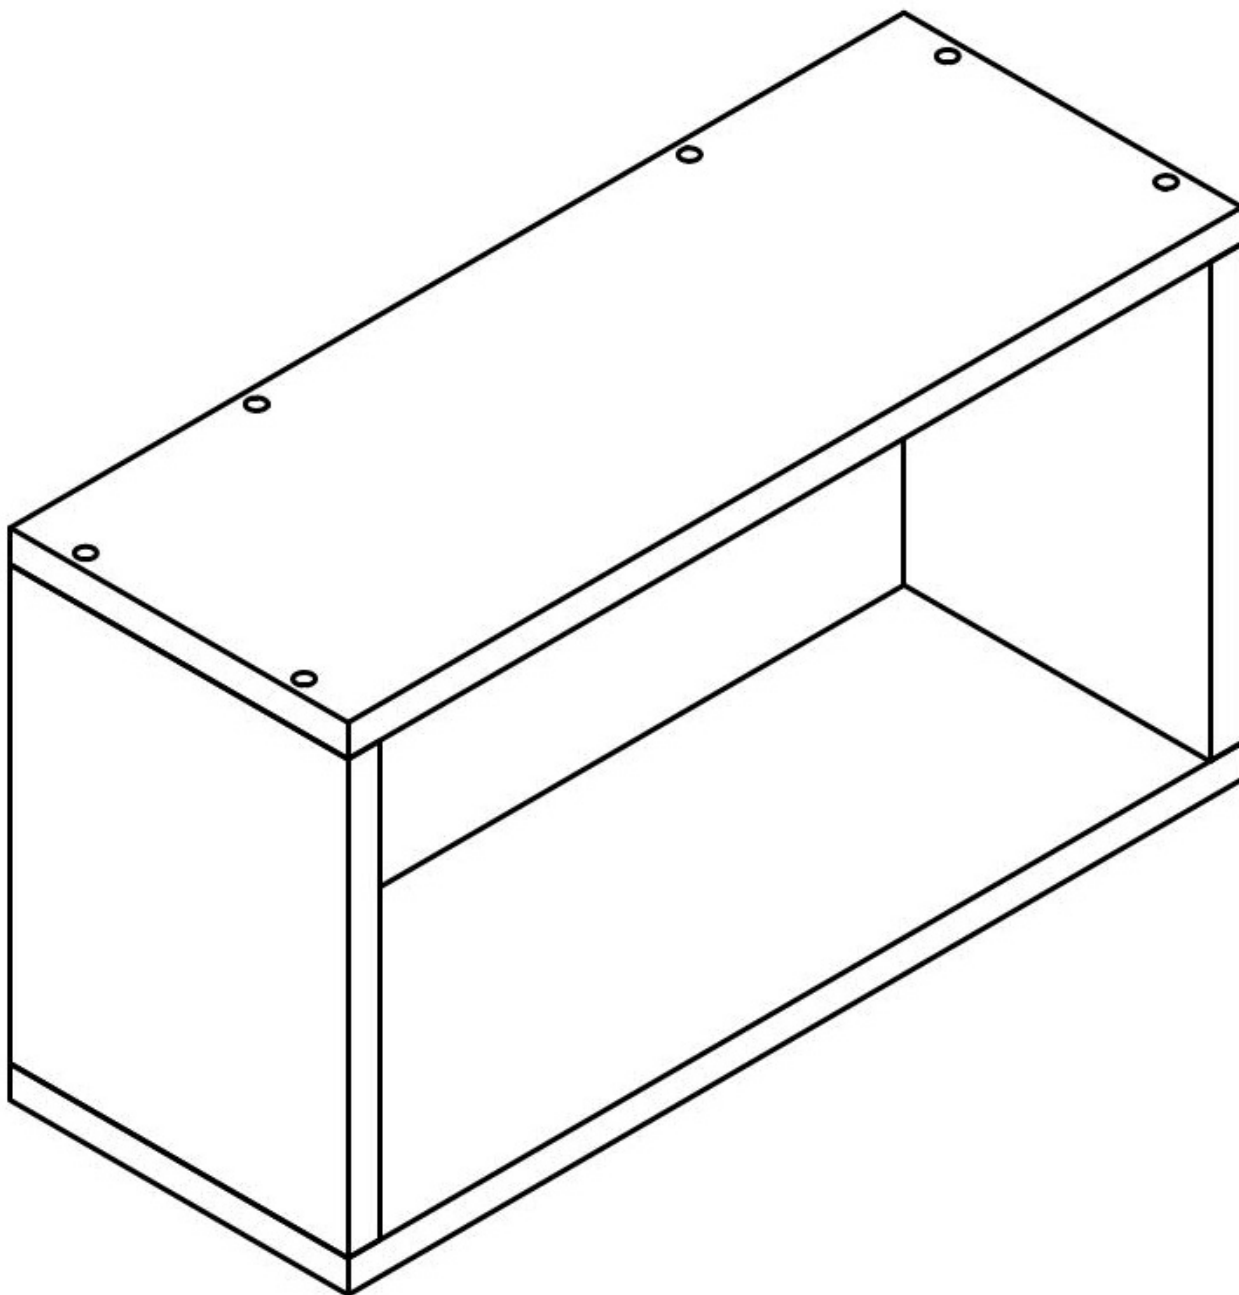

## Półka wisząca 45 cm Cesk Dąb Riviera

Cena	<b>165 zł</b>
Czas wysyłki	<b>3-7 dni roboczych</b>
Szerokość	<b>45 cm</b>
Wysokość	<b>25 cm</b>
Głębokość	<b>17 cm</b>

### Opis produktu

Półka wisząca należąca do kolekcji CESK. Nowoczesna kolekcja mebli do sypialni i pokoju młodzieżowego w kolorystyce: biały, dąb sonoma lub dąb riviera. Funkcjonalne rozwiązania zapewniają wygodne i komfortowe miejsce do użytku dziennego oraz snu. Meble wykonane z wysokiej jakości płyty, korpus oklejony obrzeżem ABS 0,5mm. Szuflady na prowadnicach rolkowych. Meble pakowane w paczki, do samodzielnego montażu. Do kompletu dołączona przejrzysta instrukcja montażu. Produkt w 100% polski.

### SPECYFIKACJA

- szerokość: 45 cm
- wysokość: 25 cm

- 
- głębokość: 17 cm

---

**Meble w paczkach do samodzielnego montażu.  
Do każdego produktu dołączona jest przejrzysta instrukcja montażu  
oraz wyposażenie niezbędne do jego zmontowania.**