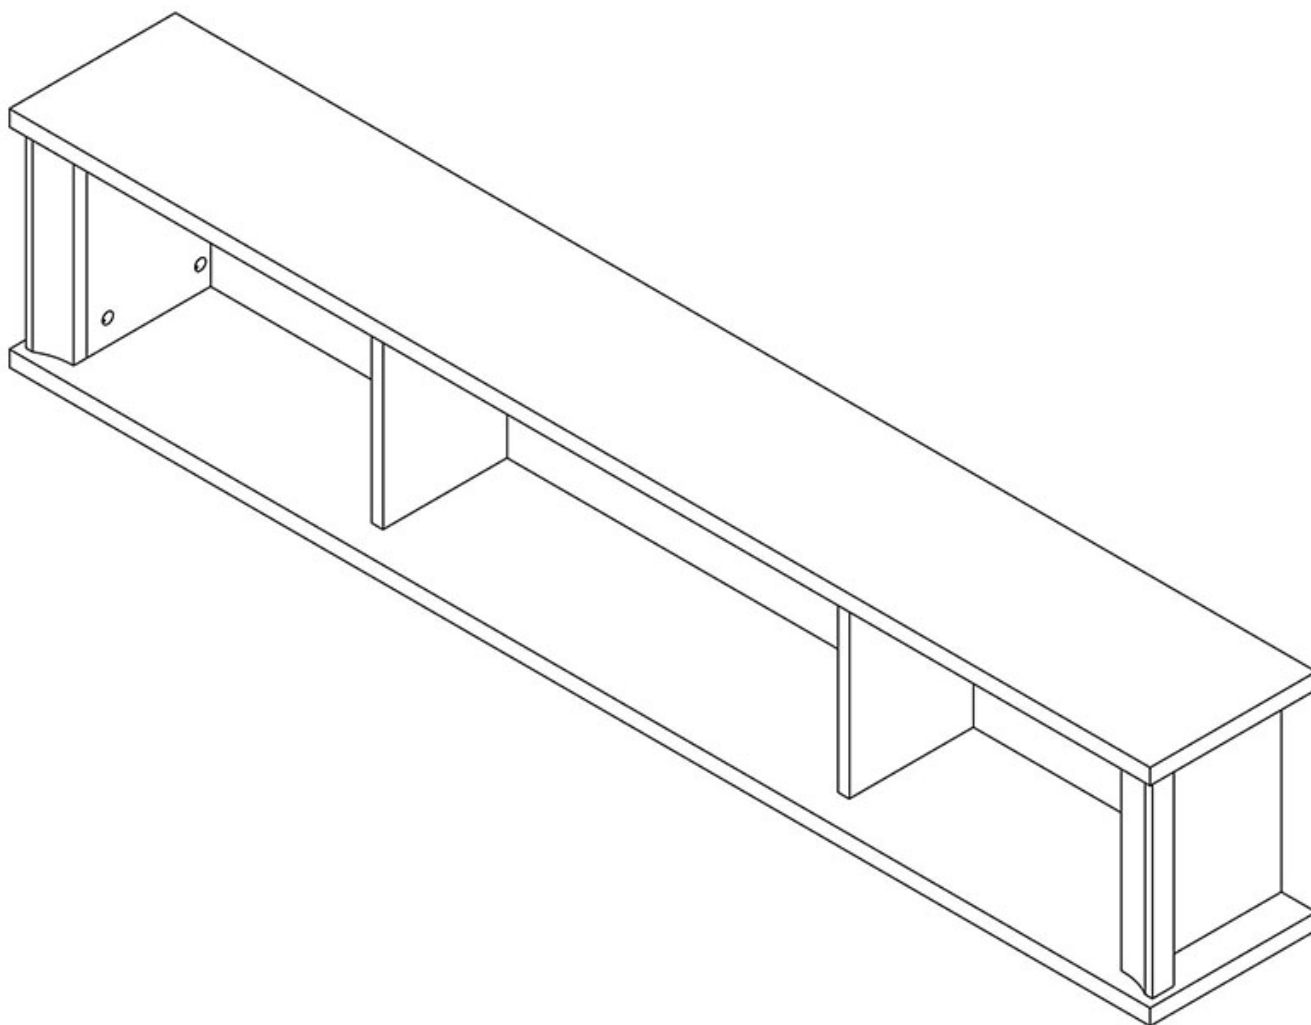

Dane aktualne na dzień: 10-04-2025 11:03

Link do produktu: <https://umeblujdom.pl/polka-wiszaca-160-cm-fiona-p-1814.html>

Półka wisząca 160 cm Fiona

Cena	335 zł
Czas wysyłki	3-7 dni roboczych
Szerokość	160 cm
Wysokość	32 cm
Głębokość	23 cm

Opis produktu

FIONA półka wisząca 160 cm SONOMA CZEKOLADA

Półka wisząca należąca do kolekcji Fiona. Kolekcja mebli do salonu lub sypialni w kolorystyce dąb sonoma lub sonoma czekolada. Funkcjonalne rozwiązania zapewniają wygodne i komfortowe miejsce do odpoczynku. Meble wykonane z wysokiej jakości płyty, korpus oklejony obrzeżem ABS. Meble pakowane w paczki, do samodzielnego montażu. Do kompletu dołączona przejrzysta instrukcja montażu. Produkt w 100% polski.

SPECYFIKACJA

- szerokość: 160 cm
- wysokość: 32 cm

-
- głębokość: 23 cm

CECHY SYSTEMU

- grubość blatów: 22 mm
- grubość frontów: 16 mm
- ozdobna przednia listwa MDF
- obrzeże ABS - blaty 1,7 mm
- obrzeże ABS - pozostałe 0,5 mm
- uchwyty metalowe
- prowadnice kulkowe GTV35 pełen wysuw