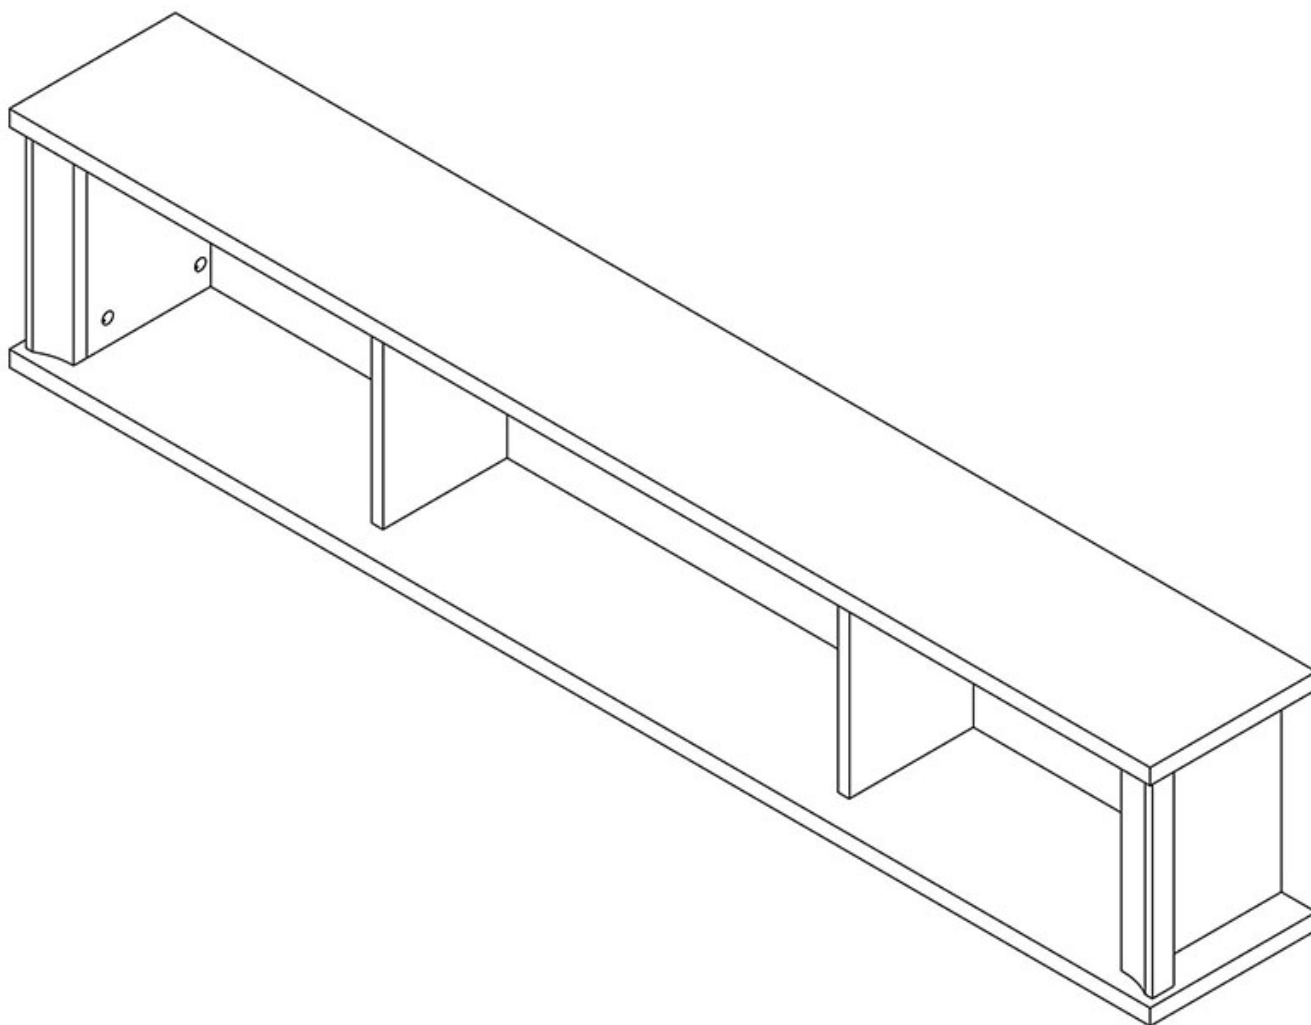

Półka wisząca 160 cm Fiona

Cena	335 zł
Czas wysyłki	3-7 dni roboczych
Szerokość	160 cm
Wysokość	32 cm
Głębokość	23 cm

Opis produktu

FIONA półka wisząca 160 cm SONOMA CZEKOLADA

Półka wisząca należąca do kolekcji Fiona. Kolekcja mebli do salonu lub sypialni w kolorystyce dąb sonoma lub sonoma czekolada. Funkcjonalne rozwiązania zapewniają wygodne i komfortowe miejsce do odpoczynku. Meble wykonane z wysokiej jakości płyty, korpus oklejony obrzeżem ABS. Meble pakowane w paczki, do samodzielnego montażu. Do kompletu dołączona przejrzysta instrukcja montażu. Produkt w 100% polski.

SPECYFIKACJA

- szerokość: 160 cm
- wysokość: 32 cm

-
- głębokość: 23 cm

CECHY SYSTEMU

- grubość blatów: 22 mm
- grubość frontów: 16 mm
- ozdobna przednia listwa MDF
- obrzeże ABS - blaty 1,7 mm
- obrzeże ABS - pozostałe 0,5 mm
- uchwyty metalowe
- prowadnice kulkowe GTV35 pełen wysuw