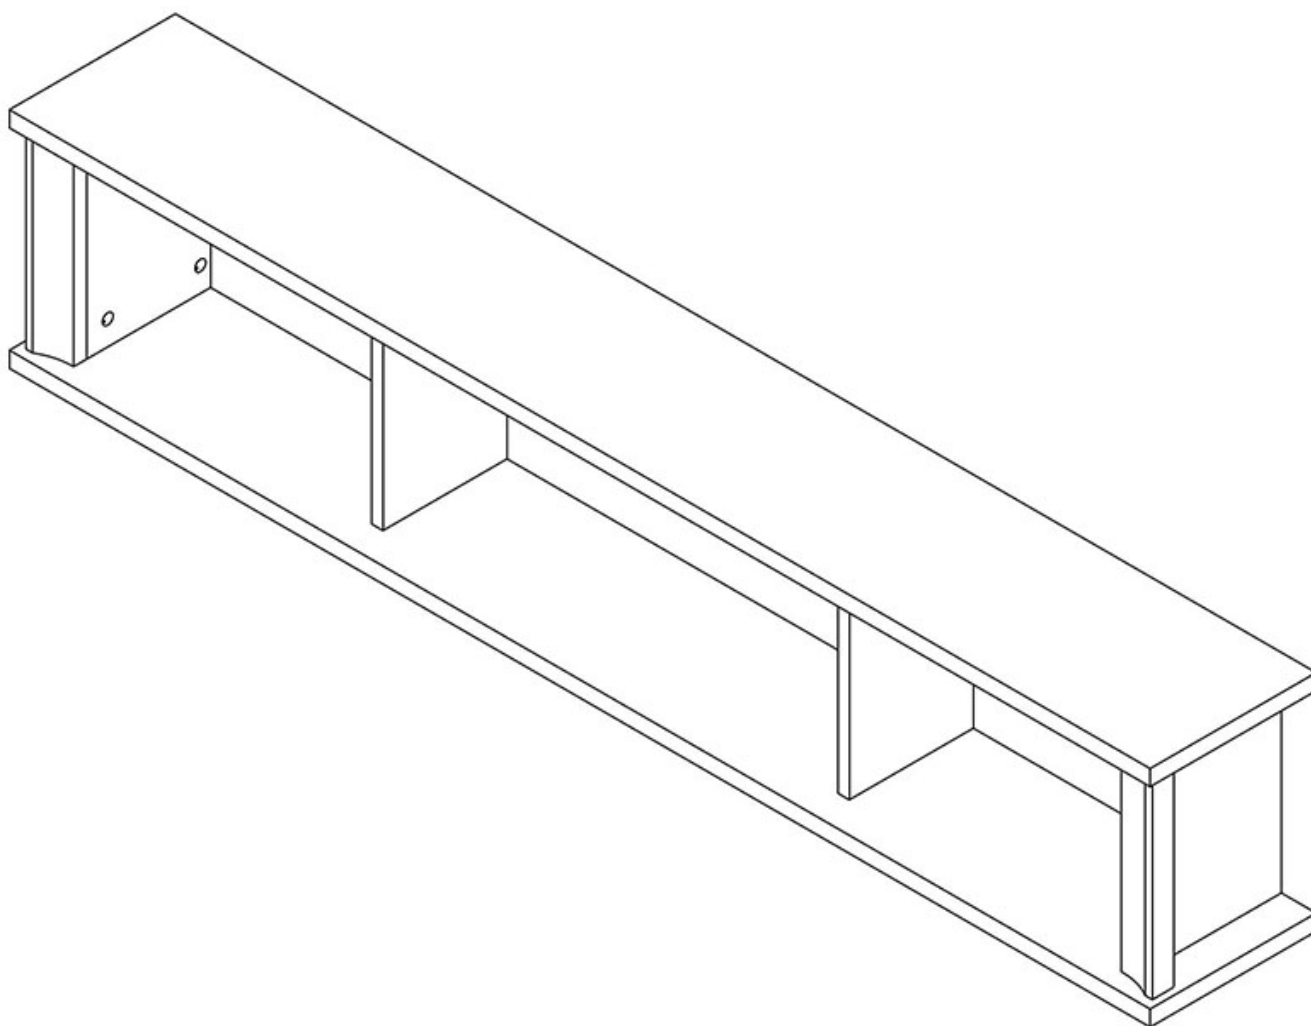

Dane aktualne na dzień: 03-06-2026 18:54

Link do produktu: <https://umeblujdom.pl/polka-wiszaca-160-cm-fiona-p-1790.html>

Półka wisząca 160 cm Fiona

Cena	335 zł
Czas wysyłki	3-7 dni roboczych
Szerokość	160 cm
Wysokość	32 cm
Głębokość	23 cm

Opis produktu

FIONA półka wisząca 160 cm DĄB SONOMA

Półka wisząca należąca do kolekcji Fiona. Kolekcja mebli do salonu lub sypialni w kolorystyce dąb sonoma lub sonoma czekolada. Funkcjonalne rozwiązania zapewniają wygodne i komfortowe miejsce do odpoczynku. Meble wykonane z wysokiej jakości płyty, korpus oklejony obrzeżem ABS. Meble pakowane w paczki, do samodzielnego montażu. Do kompletu dołączona przejrzysta instrukcja montażu. Produkt w 100% polski.

SPECYFIKACJA

- szerokość: 160 cm
- wysokość: 32 cm
- głębokość: 23 cm

CECHY SYSTEMU

- grubość blatów: 22 mm
- grubość frontów: 16 mm
- ozdobna przednia listwa MDF
- obrzeże ABS - blaty 1,7 mm
- obrzeże ABS - pozostałe 0,5 mm
- uchwyty metalowe
- prowadnice kulkowe GTV35 pełen wysuw