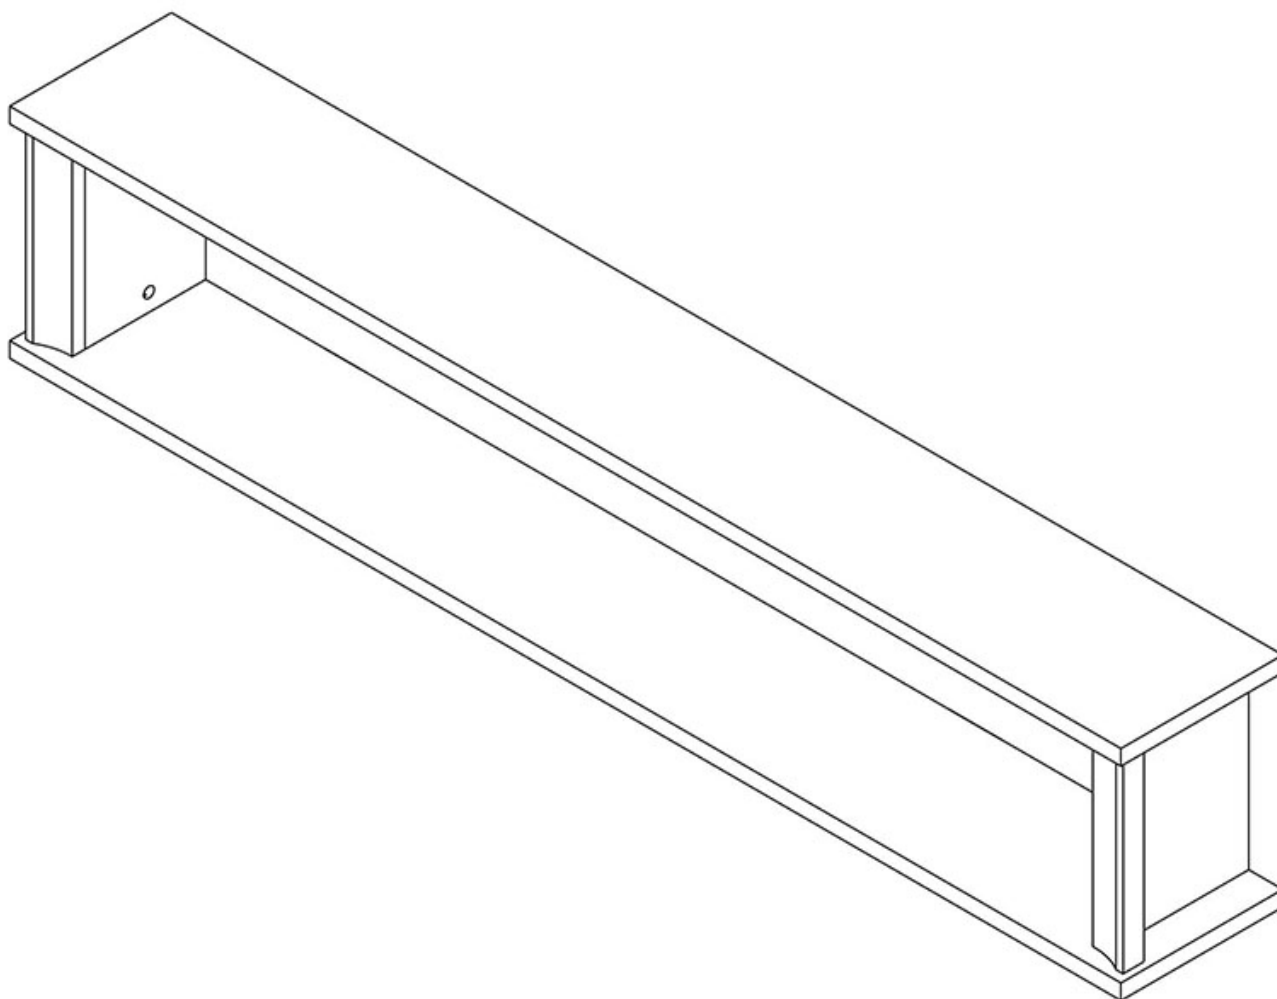

Półka wisząca 120 cm Fiona

Cena	304 zł
Czas wysyłki	3-7 dni roboczych
Szerokość	120 cm
Wysokość	32 cm
Głębokość	23 cm

Opis produktu

FIONA półka wisząca 120 cm SONOMA CZEKOLADA

Półka wisząca należąca do kolekcji Fiona. Kolekcja mebli do salonu lub sypialni w kolorystyce dąb sonoma lub sonoma czekolada. Funkcjonalne rozwiązania zapewniają wygodne i komfortowe miejsce do odpoczynku. Meble wykonane z wysokiej jakości płyty, korpus oklejony obrzeżem ABS. Meble pakowane w paczki, do samodzielnego montażu. Do kompletu dołączona przejrzysta instrukcja montażu. Produkt w 100% polski.

SPECYFIKACJA

- szerokość: 120 cm
- wysokość: 32 cm

-
- głębokość: 23 cm

CECHY SYSTEMU

- grubość blatów: 22 mm
- grubość frontów: 16 mm
- ozdobna przednia listwa MDF
- obrzeże ABS - blaty 1,7 mm
- obrzeże ABS - pozostałe 0,5 mm
- uchwyty metalowe
- prowadnice kulkowe GTV35 pełen wysuw