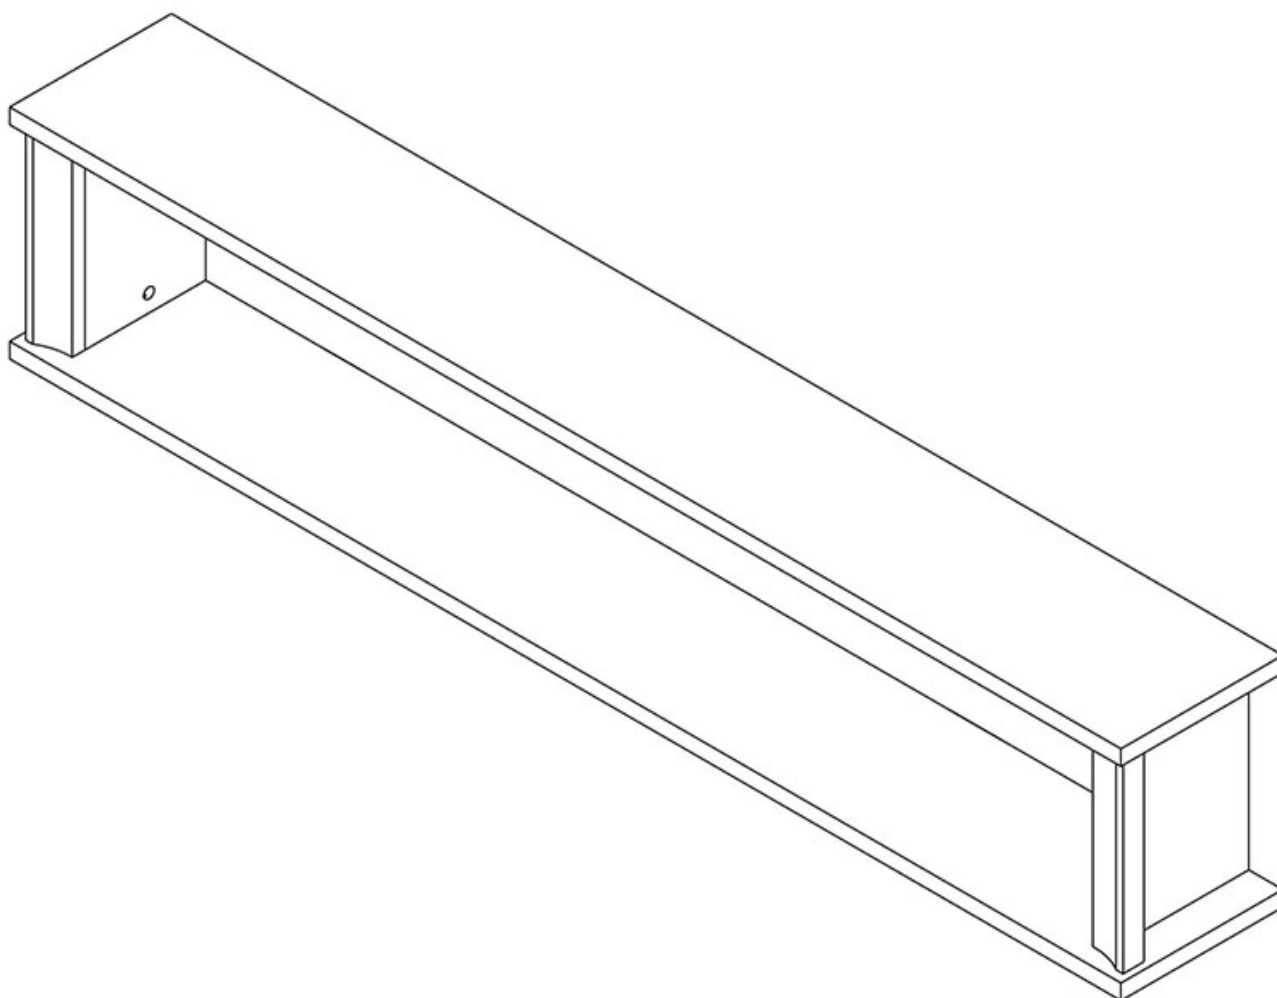

Dane aktualne na dzień: 10-04-2025 10:59

Link do produktu: <https://umeblujdom.pl/polka-wiszaca-120-cm-fiona-p-1791.html>

Półka wisząca 120 cm Fiona

Cena	304 zł
Czas wysyłki	3-7 dni roboczych
Szerokość	120 cm
Wysokość	32 cm
Głębokość	23 cm

Opis produktu

Półka wisząca należąca do kolekcji Fiona. Kolekcja mebli do salonu lub sypialni w kolorystyce dąb sonoma lub sonoma czekolada. Funkcjonalne rozwiązania zapewniają wygodne i komfortowe miejsce do odpoczynku. Meble wykonane z wysokiej jakości płyty, korpus oklejony obrzeżem ABS. Meble pakowane w paczki, do samodzielnego montażu. Do kompletu dołączona przejrzysta instrukcja montażu. Produkt w 100% polski.

SPECYFIKACJA

- szerokość: 120 cm
- wysokość: 32 cm
- głębokość: 23 cm

CECHY SYSTEMU

- grubość blatów: 22 mm
- grubość frontów: 16 mm
- ozdobna przednia listwa MDF
- obrzeże ABS - blaty 1,7 mm
- obrzeże ABS - pozostałe 0,5 mm
- uchwyty metalowe
- prowadnice kulkowe GTV35 pełen wysuw