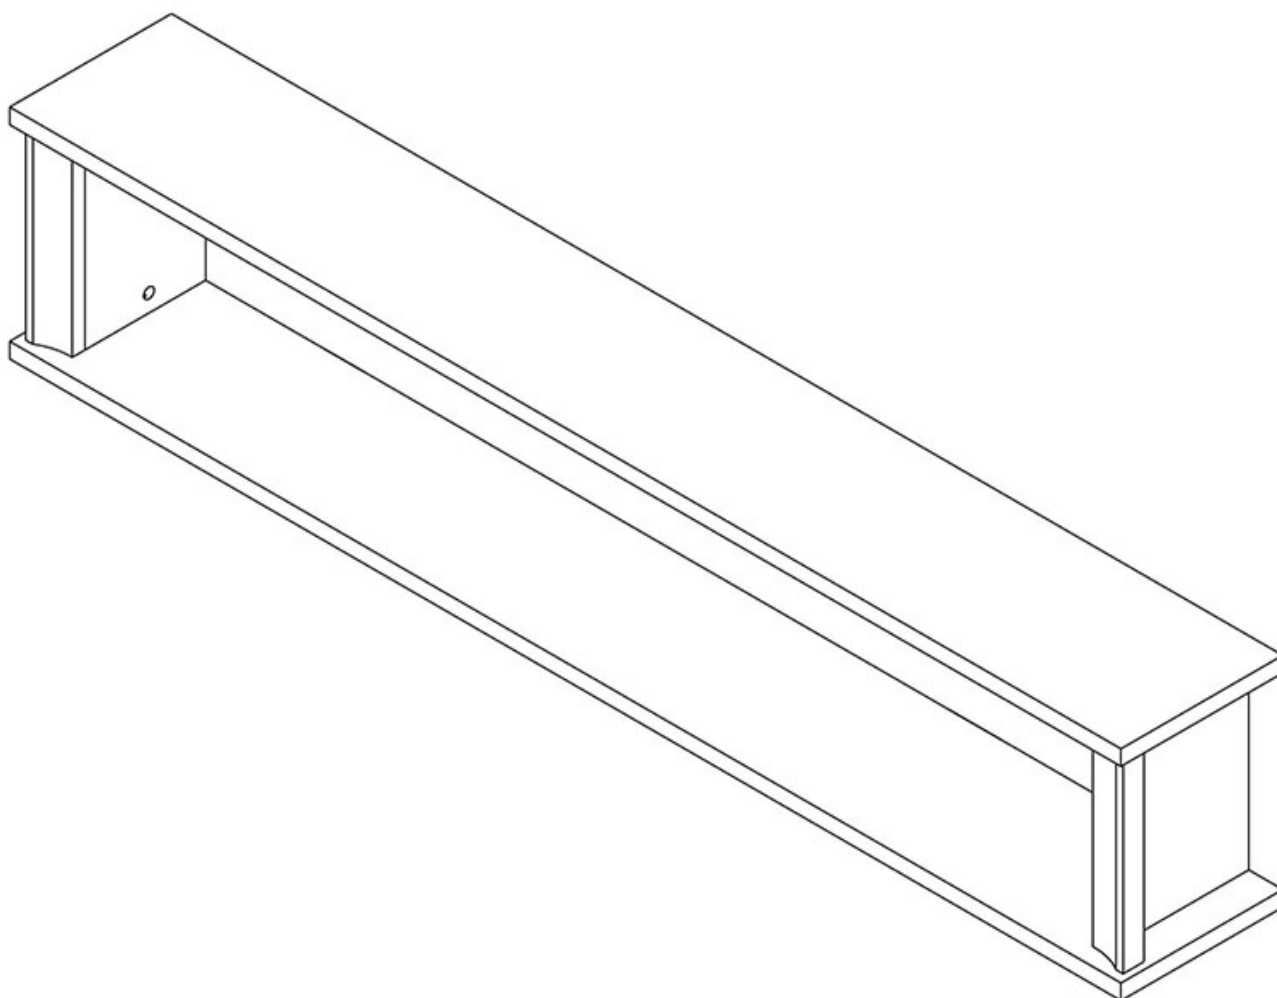

SPECYFIKACJA

- szerokość: 120 cm
- wysokość: 32 cm
- głębokość: 23 cm

CECHY SYSTEMU

- grubość blatów: 22 mm
- grubość frontów: 16 mm
- ozdobna przednia listwa MDF
- obrzeże ABS - blaty 1,7 mm
- obrzeże ABS - pozostałe 0,5 mm
- uchwyty metalowe
- prowadnice kulkowe GTV35 pełen wysuw