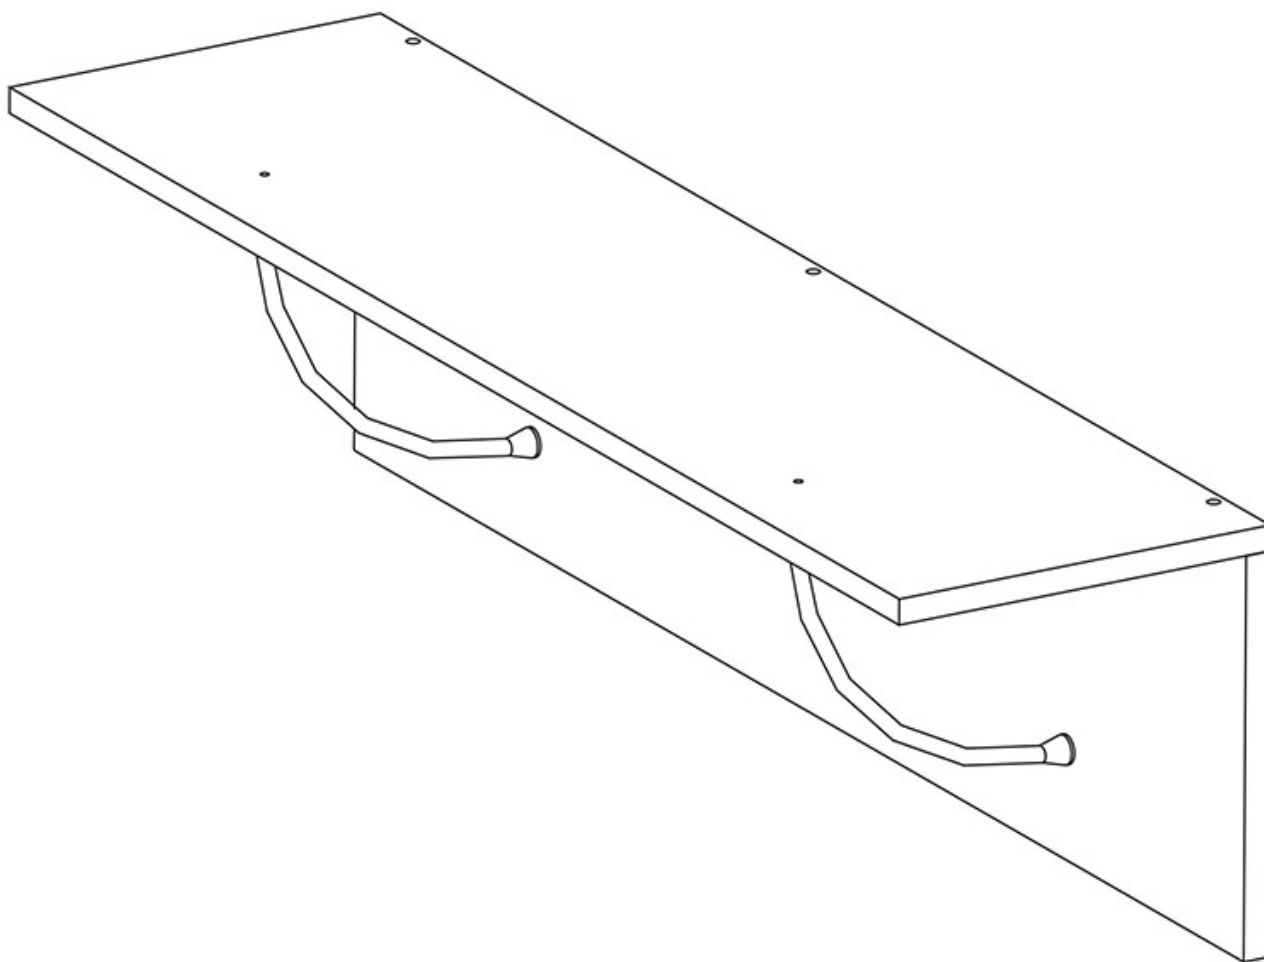

Dane aktualne na dzień: 02-06-2026 22:04

Link do produktu: <https://umeblujdom.pl/polka-wiszaca-100-cm-mona-p-1733.html>

Półka wisząca 100 cm Mona

Cena	203 zł
Czas wysyłki	3-7 dni roboczych
Szerokość	100 cm
Wysokość	25 cm
Głębokość	27 cm

Opis produktu

Półka wisząca należąca do kolekcji Mona. Kolekcja mebli do salonu, sypialni oraz pokoju młodzieżowego. System dostępny w 4 kolorach (biały mat, wenge, śliwa wallis, dąb sonoma). Funkcjonalne rozwiązania zapewniają wygodne i komfortowe miejsce

do odpoczynku i nauki. Meble wykonane z wysokiej jakości płyty, korpus oklejony obrzeżem ABS. Meble pakowane w paczki, do samodzielnego montażu. Do kompletu dołączona przejrzysta instrukcja montażu. Produkt w 100% polski.

SPECYFIKACJA

- szerokość: 100 cm
- wysokość: 25 cm
- głębokość: 27 cm

CECHY SYSTEMU

- grubość korpusów: 22 mm
- grubość frontów: 16 mm
- krawędzie zabezpieczone obrzeżem ABS 1,7 mm
- listwy MDF przy witrynach - srebrne
- szkło - satyna/mleczne 4 mm
- prowadnice rolkowe