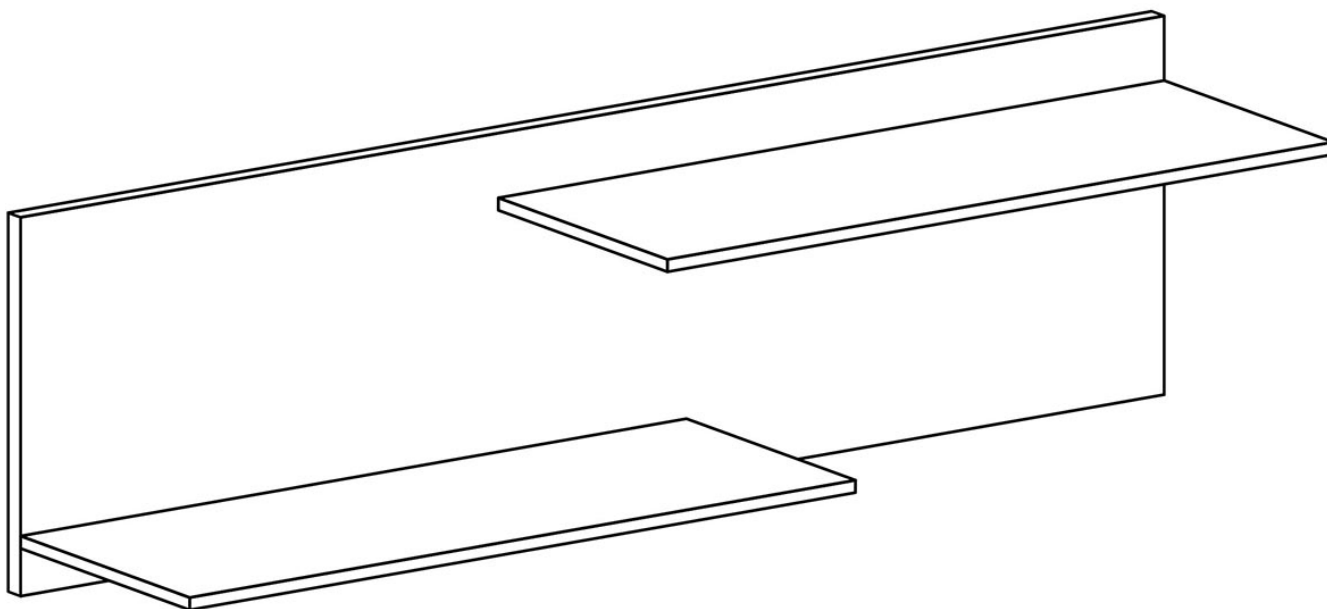

SPECYFIKACJA:

- szerokość: **120 cm**
- wysokość: **40 cm**
- głębokość: **20 cm**

DODATKOWE INFORMACJE:

- płyta laminowana 16 mm
- blaty pogrubione do 48 mm
- szuflady na prowadnicach kulkowych / cichy domyk
- zawiasy cichy domyk
- okleina PCV
- szklane fronty w witrynach / szkło hartowane
- oświetlenie LED w standardzie (z wyjątkiem szaf L1 i L2)
- ślizgi 0,5 cm

KOLORYSTYKA:

- dąb ribbec / biały połysk

RYSUNEK TECHNICZNY:

PRZYKŁADOWE ARANŻACJE: