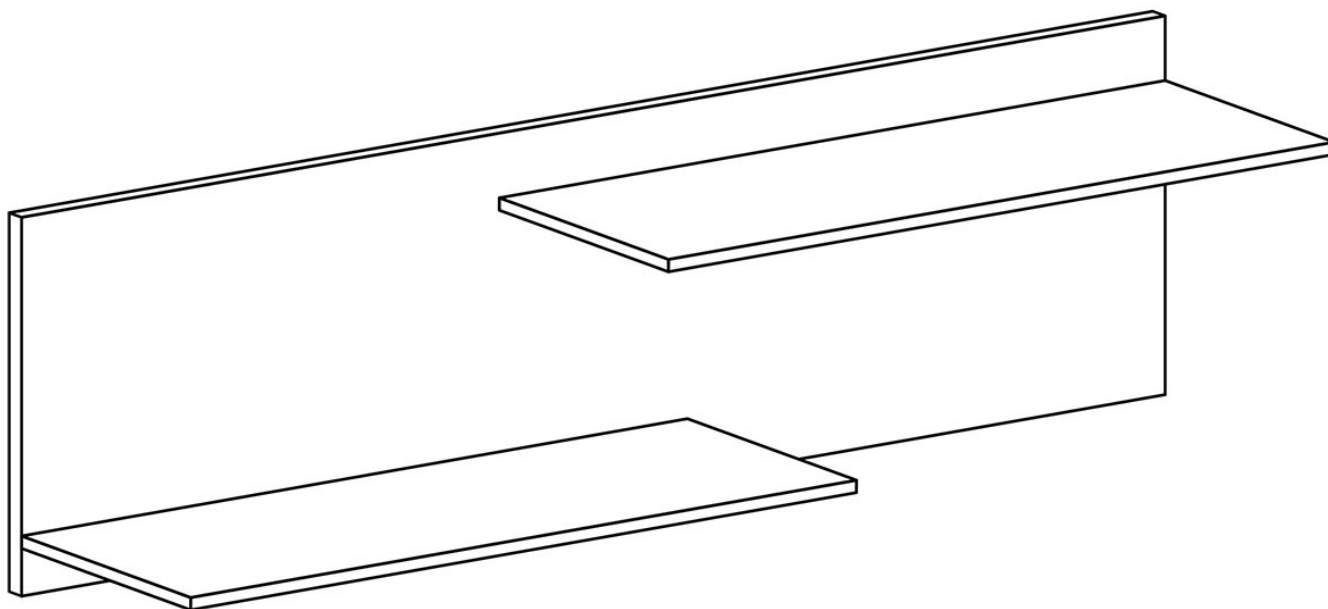

SPECYFIKACJA:

- szerokość: **120 cm**
- wysokość: **40 cm**
- głębokość: **20 cm**

DODATKOWE INFORMACJE:

- płyta laminowana 16 mm
- blaty pogrubione do 48 mm
- szuflady na prowadnicach kulkowych / cichy domyk
- zawiasy cichy domyk
- okleina PCV
- szklane fronty w witrynach / szkło hartowane
- oświetlenie LED w standardzie (z wyjątkiem szaf L1 i L2)
- ślizgi 0,5 cm

KOLORYSTYKA:

- dąb ribbec / biały połysk

RYSUNEK TECHNICZNY:

PRZYKŁADOWE ARANŻACJE: