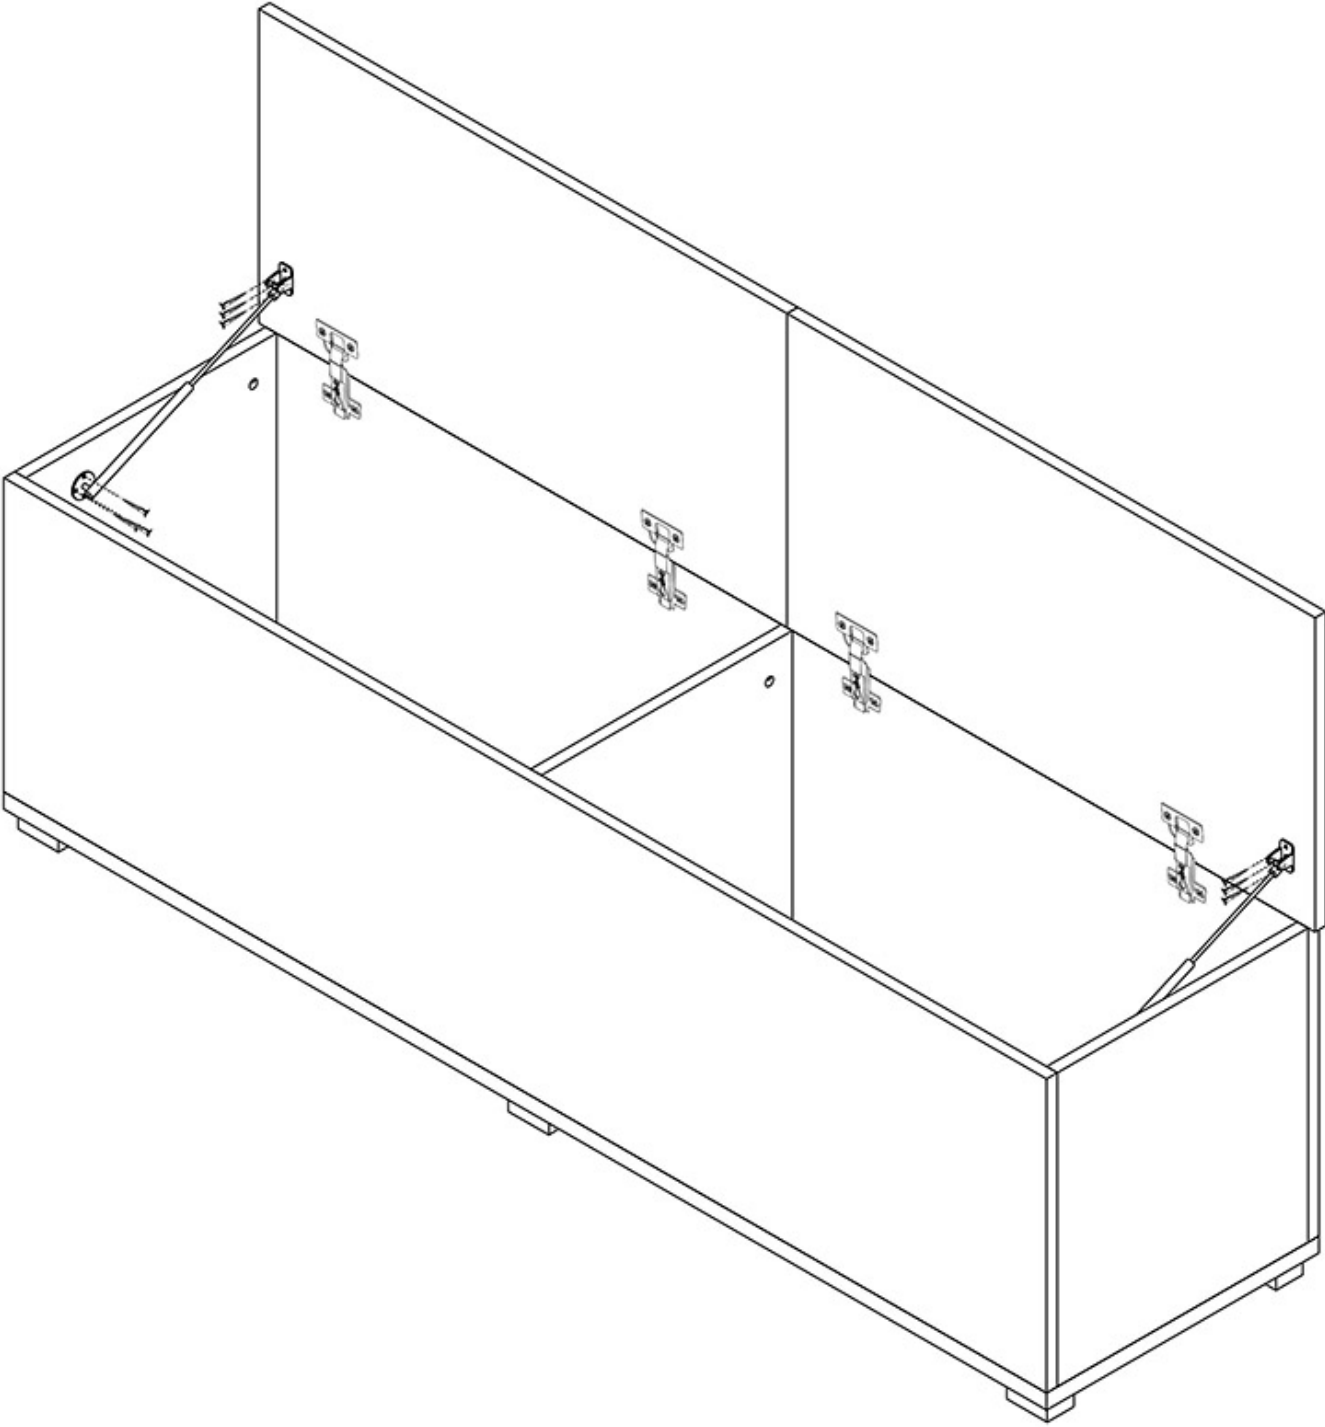

Opis produktu

Pojemnik na pościel należący do kolekcji Mona. Kolekcja mebli do salonu, sypialni oraz pokoju młodzieżowego. System dostępny w 4 kolorach (biały mat, wenge, śliwa wallis, dąb sonoma). Funkcjonalne rozwiązania zapewniają wygodne i

komfortowe miejsce do odpoczynku i nauki. Meble wykonane z wysokiej jakości płyty, korpus oklejony obrzeżem ABS. Meble pakowane w paczki, do samodzielnego montażu. Do kompletu dołączona przejrzysta instrukcja montażu. Produkt w 100% polski.

SPECYFIKACJA

- szerokość: 157 cm
- wysokość: 46 cm
- głębokość: 40 cm

CECHY SYSTEMU

- grubość korpusów: 22 mm
- grubość frontów: 16 mm
- krawędzie zabezpieczone obrzeżem ABS 1,7 mm
- listwy MDF przy witrynach - srebrne
- szkło - satyna/mleczne 4 mm
- prowadnice rolkowe