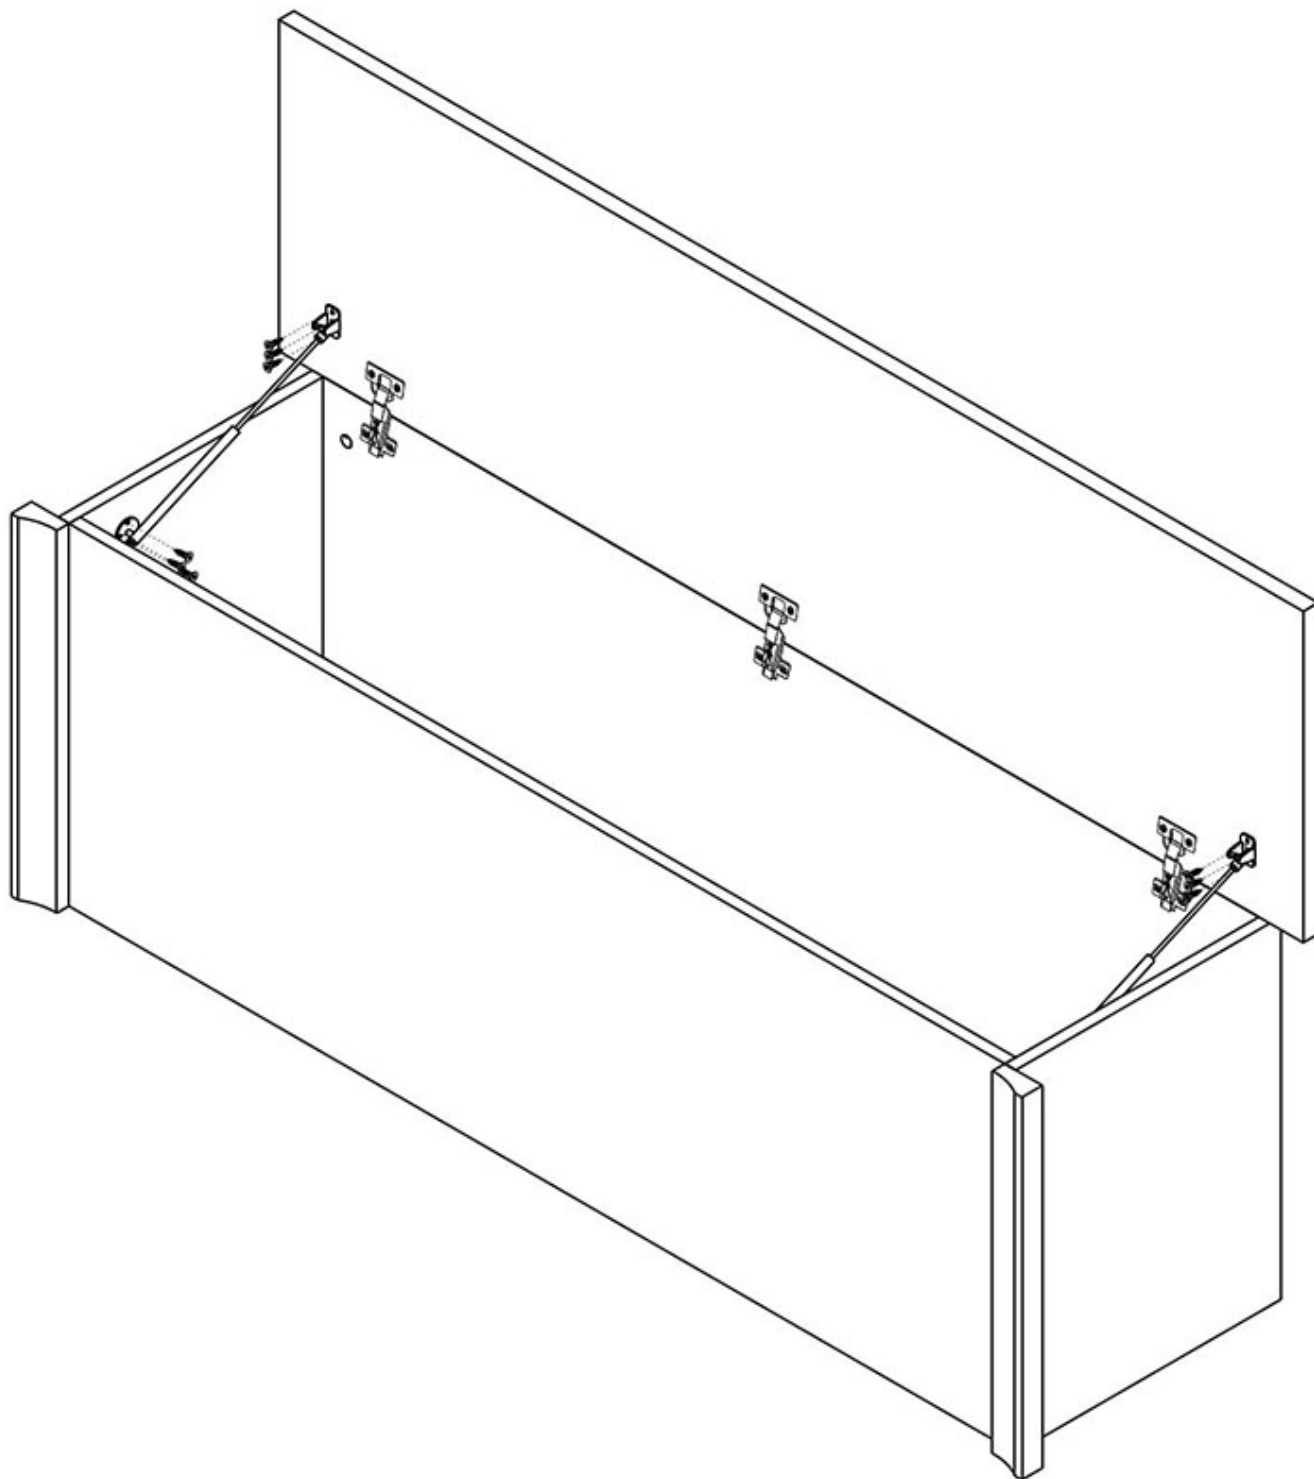

### Opis produktu

FIONA pojemnik na pościel 150 cm SONOMA CZEKOLADA

Pojemnik na pościel należący do kolekcji Fiona. Kolekcja mebli do salonu lub sypialni w kolorystyce dąb sonoma lub sonoma czekolada. Funkcjonalne rozwiązania zapewniają wygodne i komfortowe miejsce do odpoczynku. Meble wykonane z wysokiej jakości płyty, korpus oklejony obrzeżem ABS. Meble pakowane w paczki, do samodzielnego montażu. Do kompletu dołączona przejrzysta instrukcja montażu. Produkt w 100% polski.

### SPECYFIKACJA

- szerokość: 150 cm
- wysokość: 50 cm
- głębokość: 42 cm

## CECHY SYSTEMU

- grubość blatów: 22 mm
- grubość frontów: 16 mm
- ozdobna przednia listwa MDF
- obrzeże ABS - blaty 1,7 mm
- obrzeże ABS - pozostałe 0,5 mm
- uchwyty metalowe
- prowadnice kulkowe GTV35 pełen wysuw