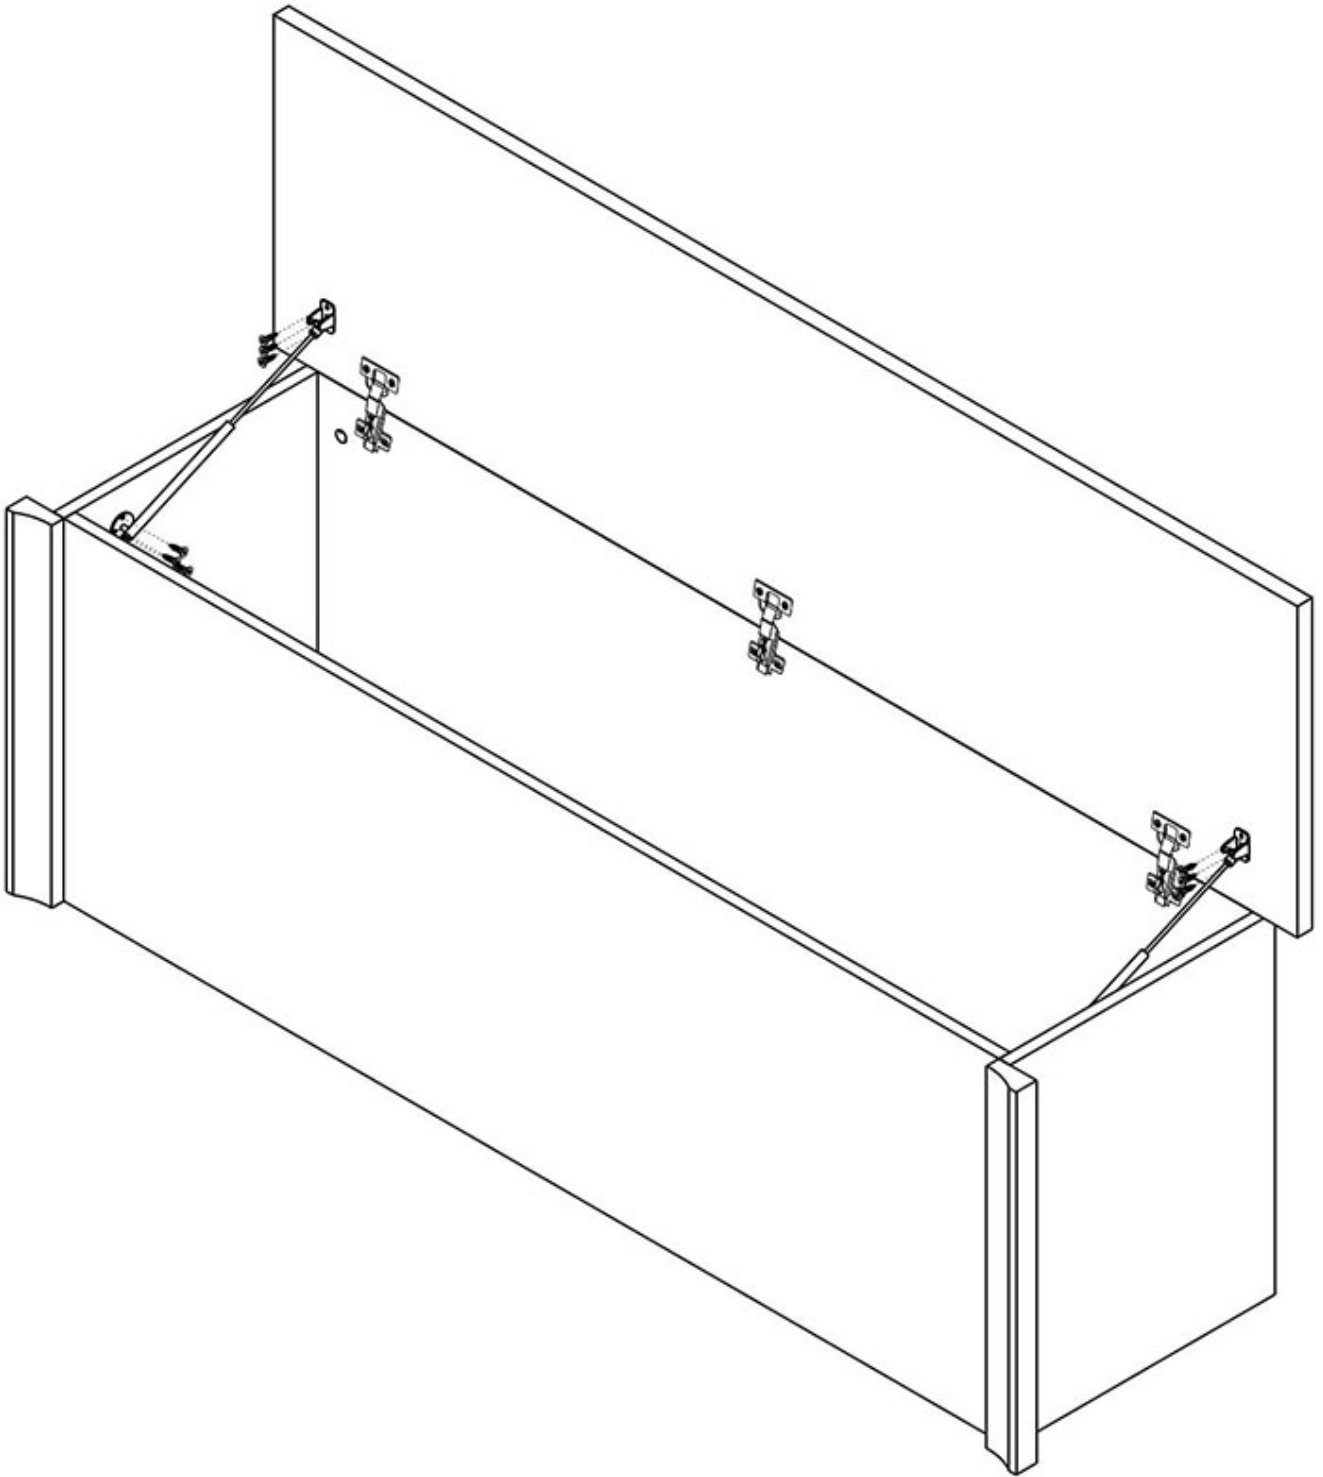

Opis produktu

FIONA pojemnik na pościel 150 cm DĄB SONOMA

Pojemnik na pościel należący do kolekcji Fiona. Kolekcja mebli do salonu lub sypialni w kolorystyce dąb sonoma lub sonoma czekolada. Funkcjonalne rozwiązania zapewniają wygodne i komfortowe miejsce do odpoczynku. Meble wykonane z wysokiej jakości płyty, korpus oklejony obrzeżem ABS. Meble pakowane w paczki, do samodzielnego montażu. Do kompletu dołączona przejrzysta instrukcja montażu. Produkt w 100% polski.

SPECYFIKACJA

- szerokość: 150 cm
- wysokość: 50 cm
- głębokość: 42 cm

CECHY SYSTEMU

- grubość blatów: 22 mm
- grubość frontów: 16 mm
- ozdobna przednia listwa MDF
- obrzeże ABS - blaty 1,7 mm
- obrzeże ABS - pozostałe 0,5 mm
- uchwyty metalowe
- prowadnice kulkowe GTV35 pełen wysuw