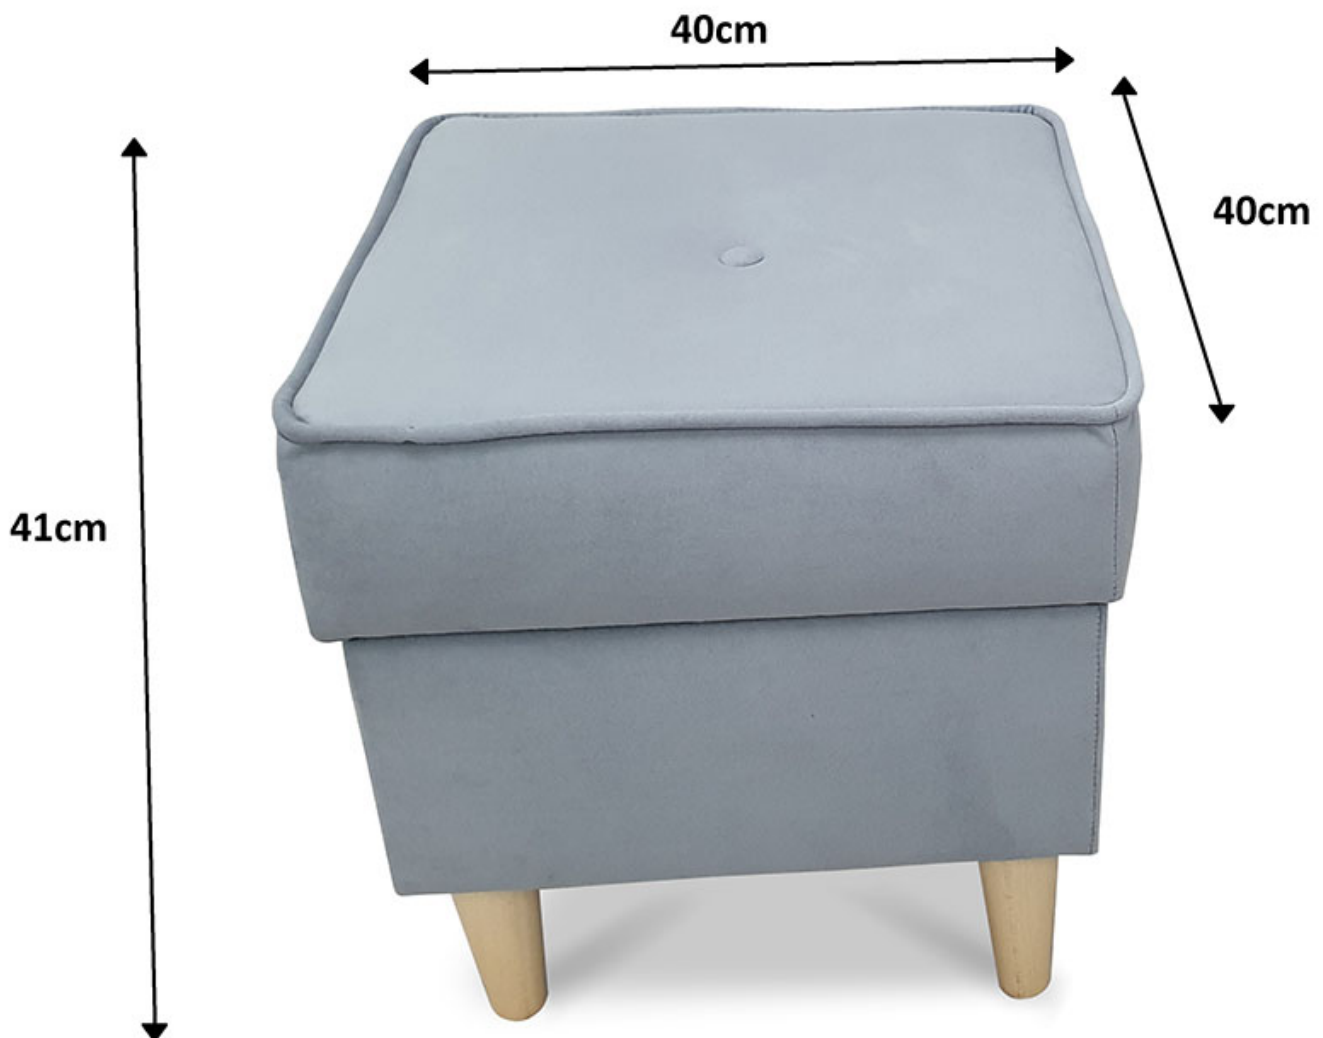

Dane aktualne na dzień: 03-06-2026 18:54

Link do produktu: <https://umeblujdom.pl/podnizek-otwierany-40-x-40-cm-mira-20-p-3253.html>

Podnózek otwierany 40 x 40 cm MIRA 20

Cena	318 zł
Czas wysyłki	14-21 dni roboczych
Szerokość całkowita	40 cm
Głębokość	40 cm
Wysokość całkowita	41 cm

Opis produktu

MIRA 20 podnózek otwierany 40x40 cm

Podnózek skandynawski otwierany MIRA 20 o wymiarach 40x 40 cm. Solidny stelaż podnóżka z płyty meblowej, wzmocniony elementami wykonanymi z litego drewna. Zastosowano wysokogatunkową piankę T28/30, której cechą charakterystyczną jest wysoki komfort użytkowania, trwałość na odkształcenia i uszkodzenia. Meble pakowane w paczki, nie wymagają montażu. Produkt w 100% polski.

DOSTĘPNE TKANINY W ZAKŁADCE "TKANINY"

WYMIARY:

- szerokość całkowita: **40 cm**
- wysokość całkowita: **41cm**
- głębokość całkowita: **40 cm**

RYSUNEK TECHNICZNY (WYSOKOŚCI PODANE WRAZ Z NÓŻKAMI):

KOLORYSTYKA NÓŻEK: