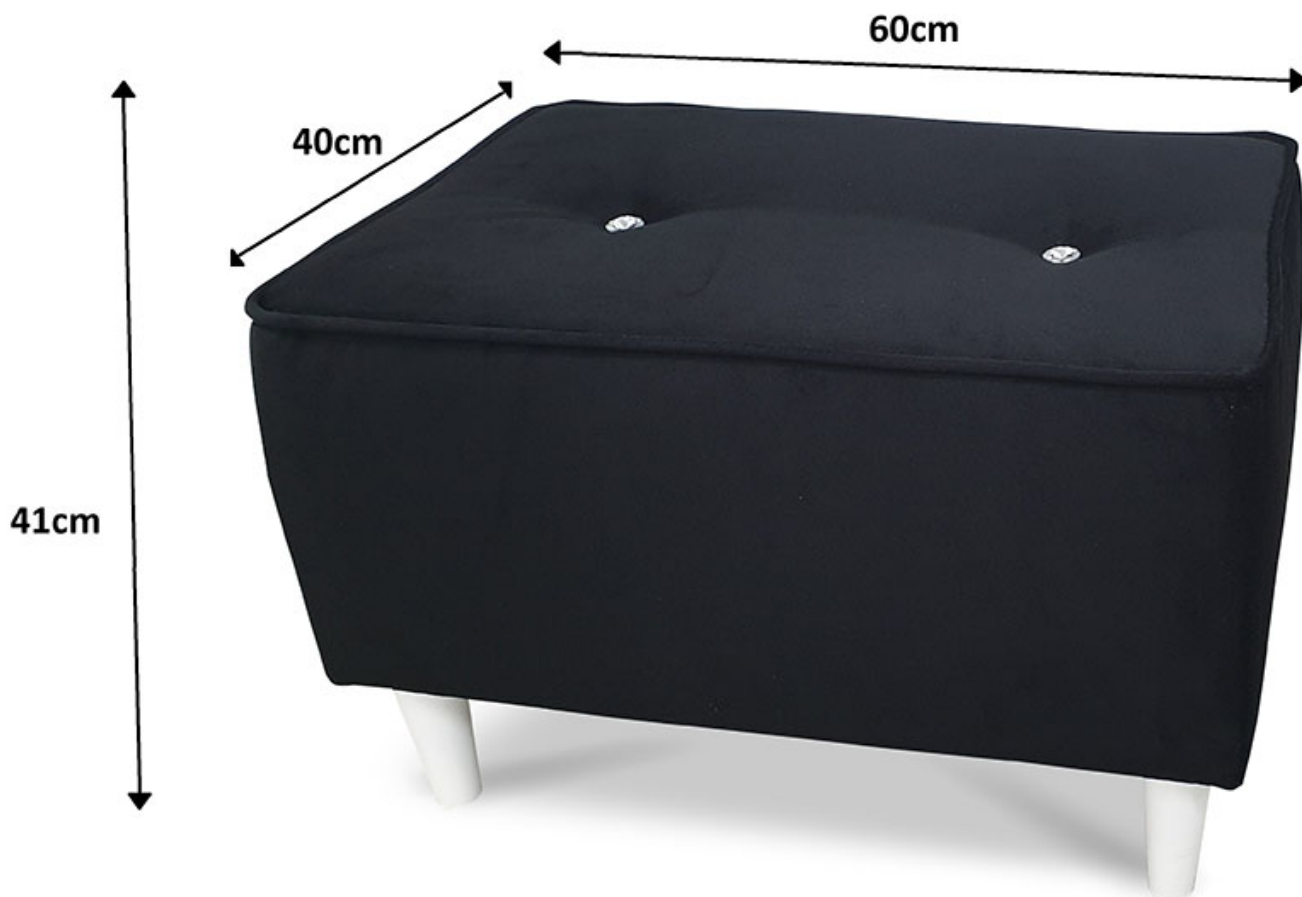

MIRA 21 podnóżek 40x60 cm

Podnóżek skandynawski MIRA 21 o wymiarach 40 x 60 cm. **CENA DOTYCZY PODNÓŻKA BEZ KRYSTAŁKÓW.** Solidny stelaż podnóżka z płyty meblowej, wzmocniony elementami wykonanymi z litego drewna. Zastosowano wysokogatunkową piankę T28/30, której cechą charakterystyczną jest wysoki komfort użytkowania, trwałość na odkształcenia i uszkodzenia. Meble pakowane w paczki, nie wymagają montażu. Produkt w 100% polski.

DOSTĘPNE TKANINY W ZAKŁADCE "TKANINY"

WYMIARY:

- szerokość całkowita: **60 cm**
- wysokość całkowita: **41cm**
- głębokość całkowita: **40 cm**

RYSUNEK TECHNICZNY (WYSOKOŚCI PODANE WRAZ Z NÓŻKAMI):

KOLORYSTYKA NÓŻEK:

- biały
- czarny
- naturalny
- orzech
- wenge