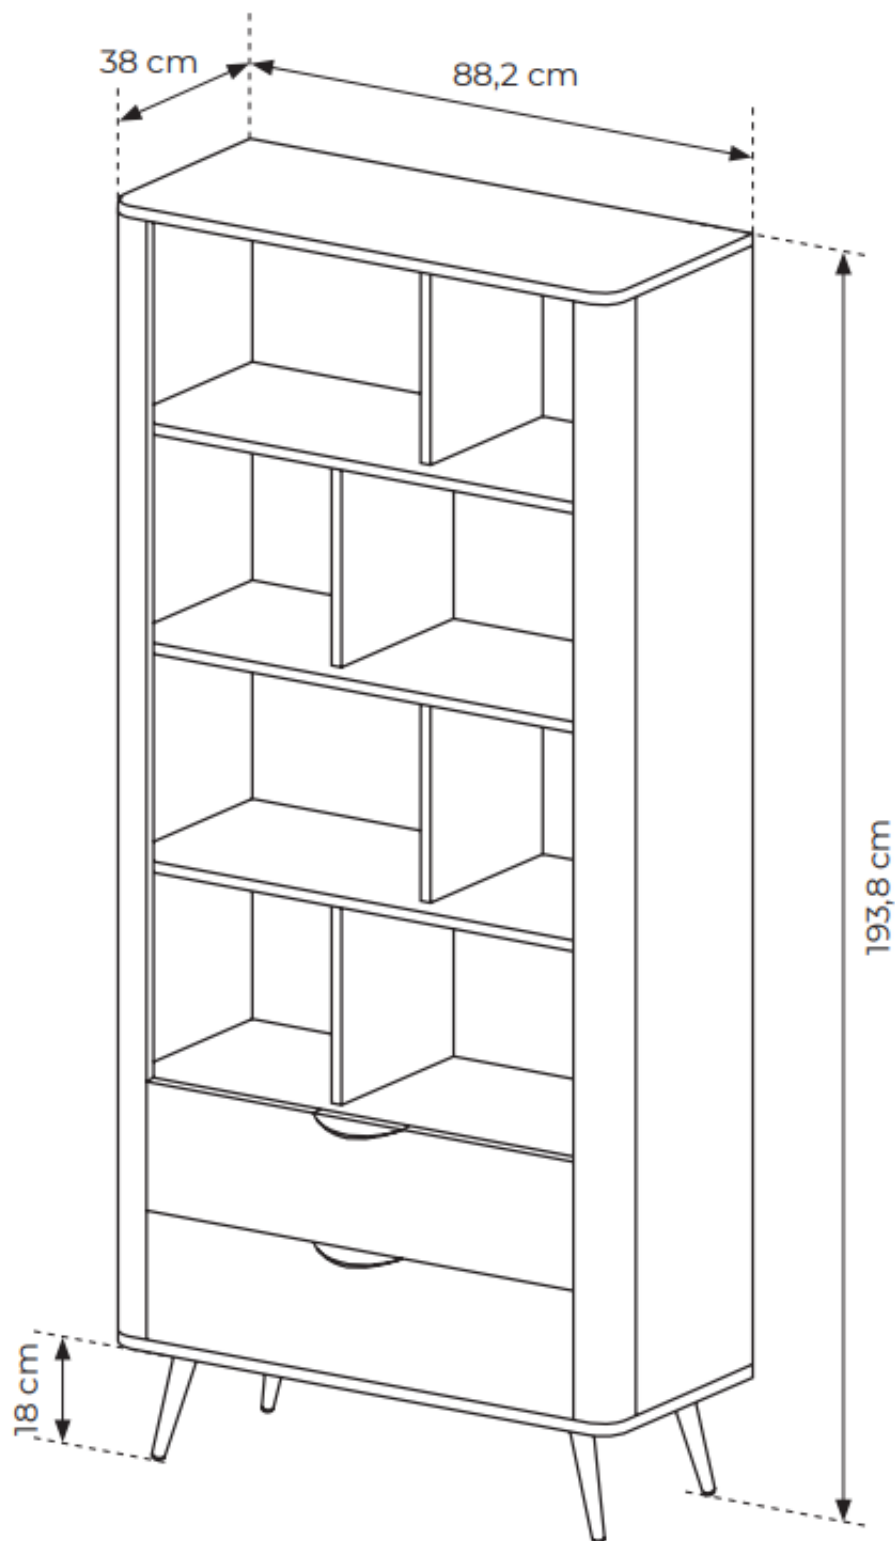

## CHARAKTERYSTYCZNE CECHY KOLEKCJI:

- 
- korpus: **plyta laminowana 16 mm + zaoblona listwa MDF**
  - kolor korpusu: **dąb dunin + czarny**
  - front: **plyta laminowana 16 mm dąb dunin + ryflowana wstawka MDF 18 mm**
  - HDF : **dopasowany do dąb dunin**
  - obrzeże: **ABS, w kolorze płyty**
  - uchwyt: **metalowy, czarny**
  - zawiasy: **bliźniacze, równoległe**
  - nogi: **metalowe czarne**
  - prowadnice: **kulkowe, pełen wysuw**
  - HDF szuflad: **dopasowany do dąb dunin**

### **SPECYFIKACJA BRYŁY:**

- szerokość: **88,2 cm**
- wysokość: **193,8 cm**
- głębokość: **38 cm**
- ilość drzwi: **2**
- ilość półek: **8**
- ilość szuflad: **2**

### SZCZEGÓŁOWE WYMIARY: