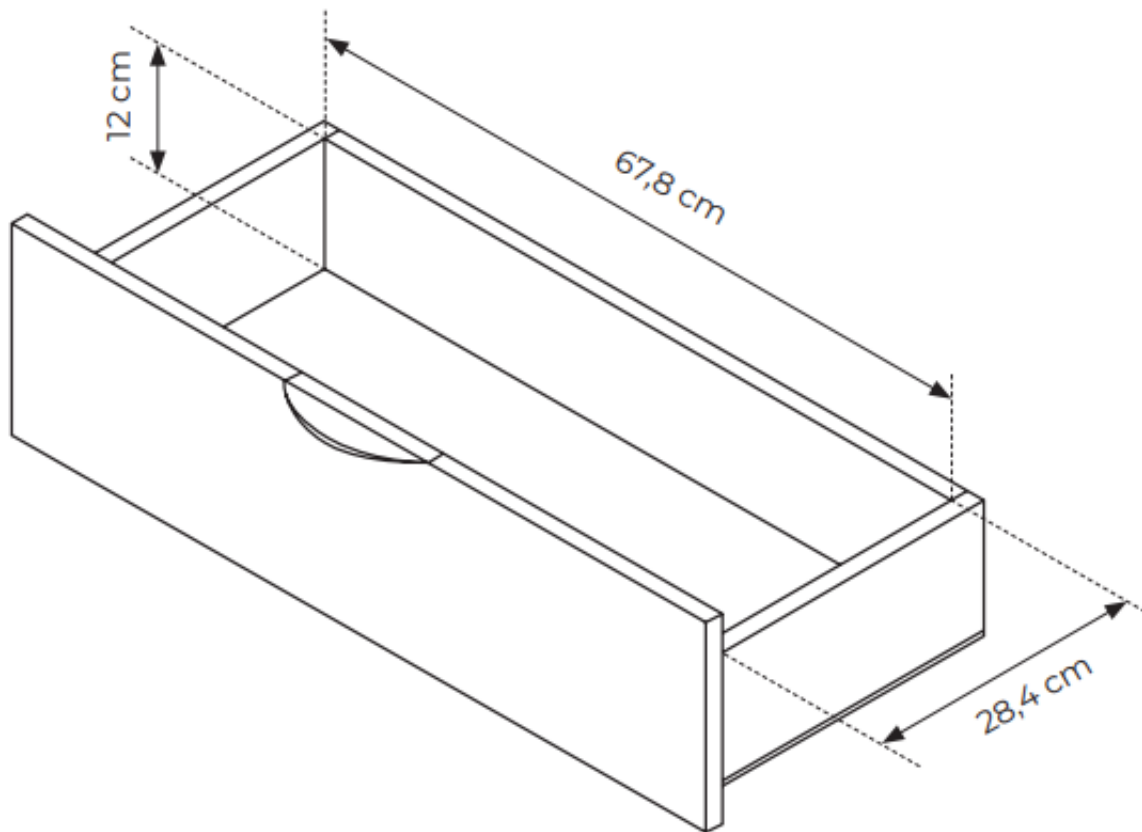

### **SPECYFIKACJA BRYŁY:**

- szerokość: **88,2 cm**
- wysokość: **193,8 cm**
- głębokość: **38 cm**
- ilość drzwi: **2**
- ilość półek: **8**
- ilość szuflad: **2**

### SZCZEGÓŁOWE WYMIARY: