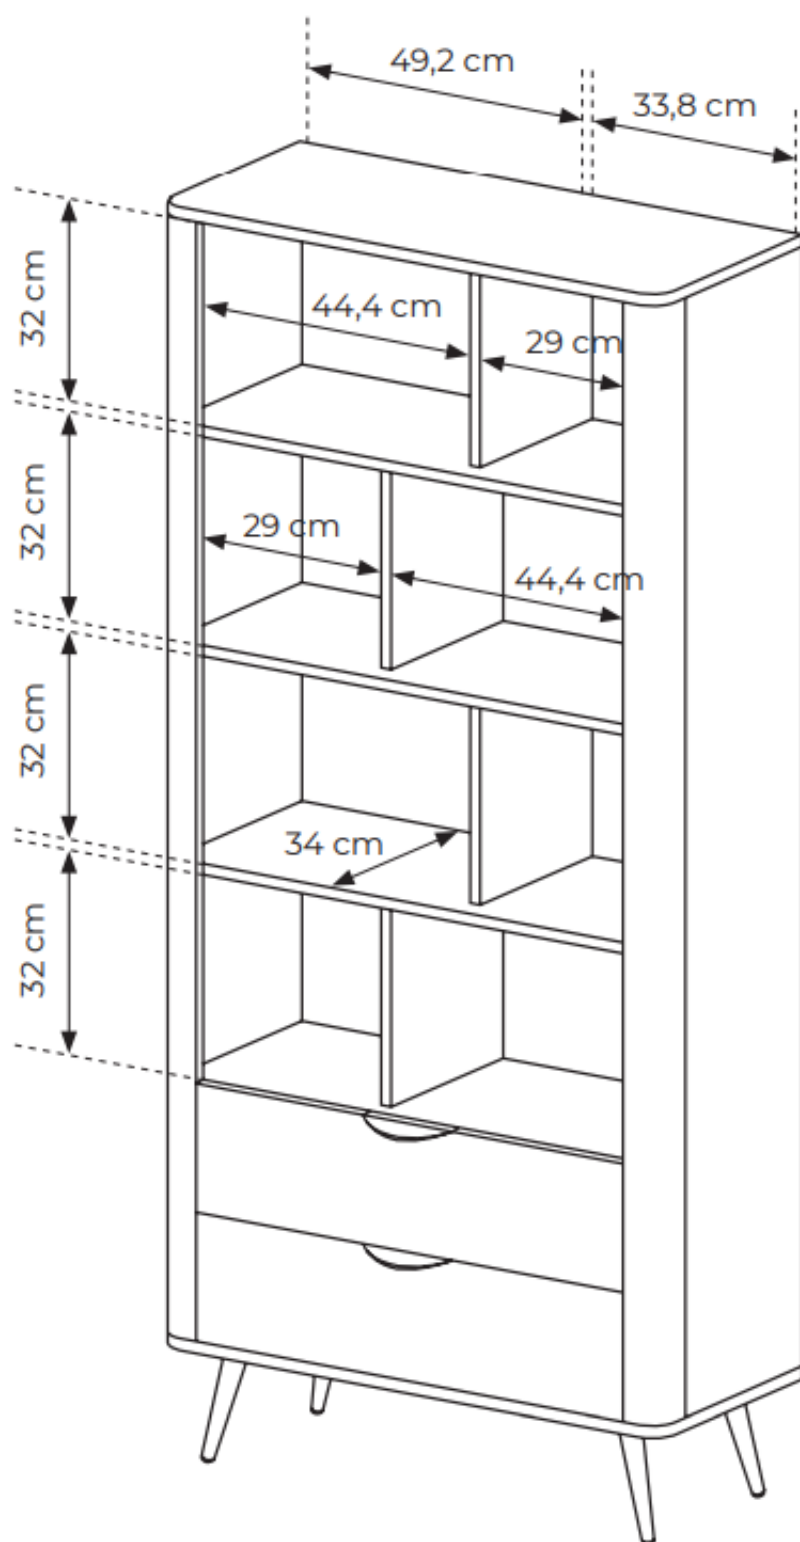

### **SPECYFIKACJA BRYŁY:**

- szerokość: **88,2 cm**
- wysokość: **193,8 cm**
- głębokość: **38 cm**
- ilość drzwi: **2**
- ilość półek: **8**
- ilość szuflad: **2**

### SZCZEGÓŁOWE WYMIARY: