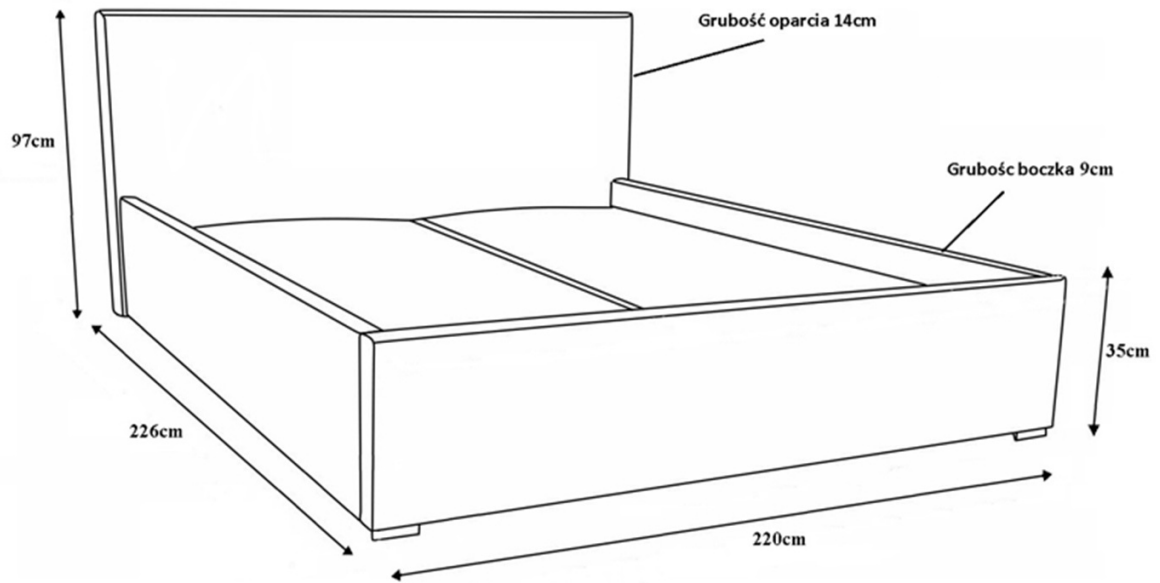

Łóżko 200cm x 200cm

Tkanina: