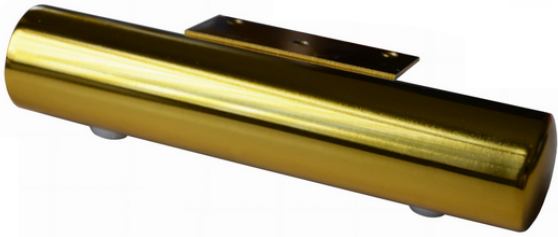

Nóżka złota 4cm