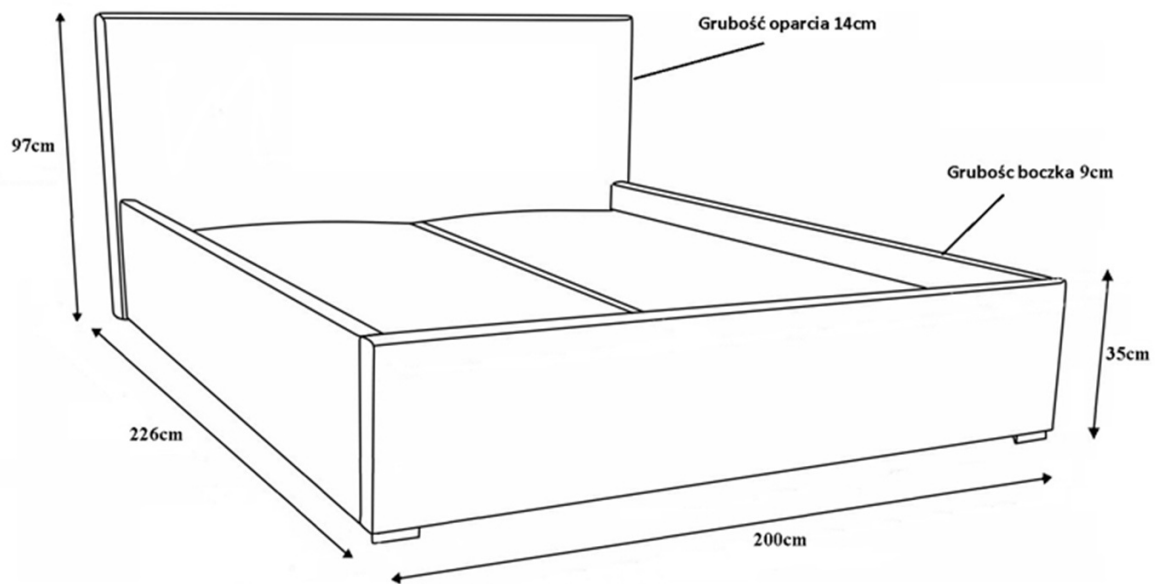

Łóżko 180cm x 200cm

Tkanina: