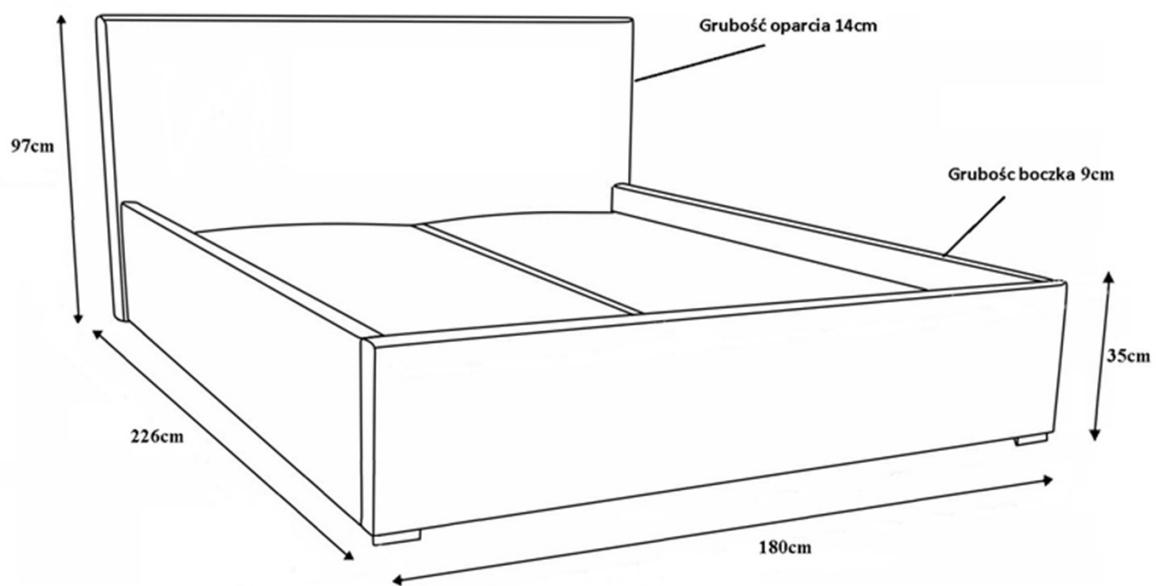

Łóżko 160cm x 200cm

Tkanina: