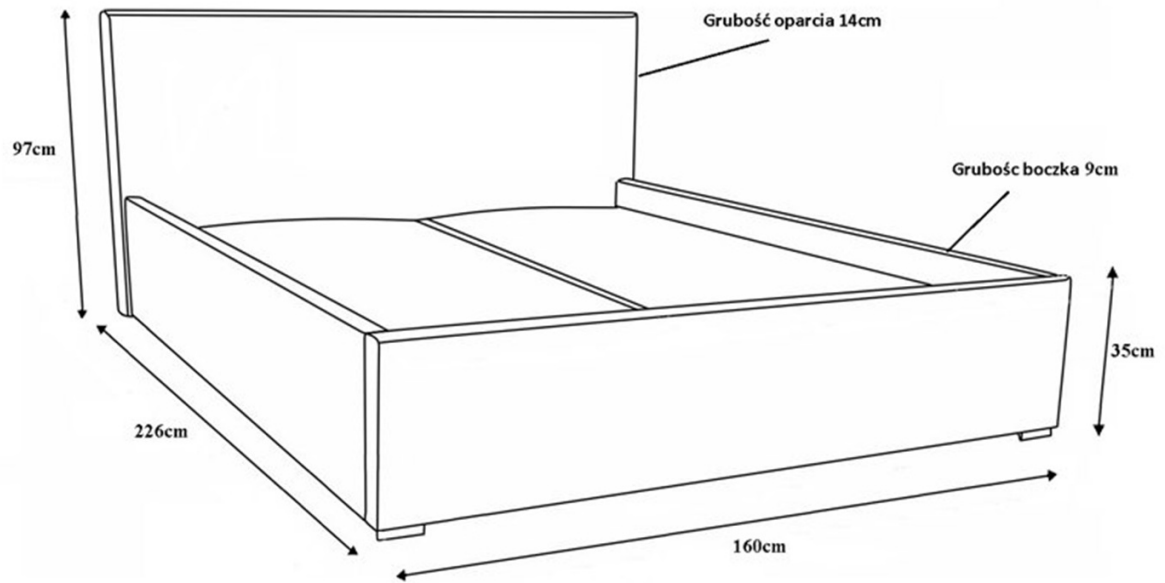

Łóżko 140cm x 200cm

Tkanina: