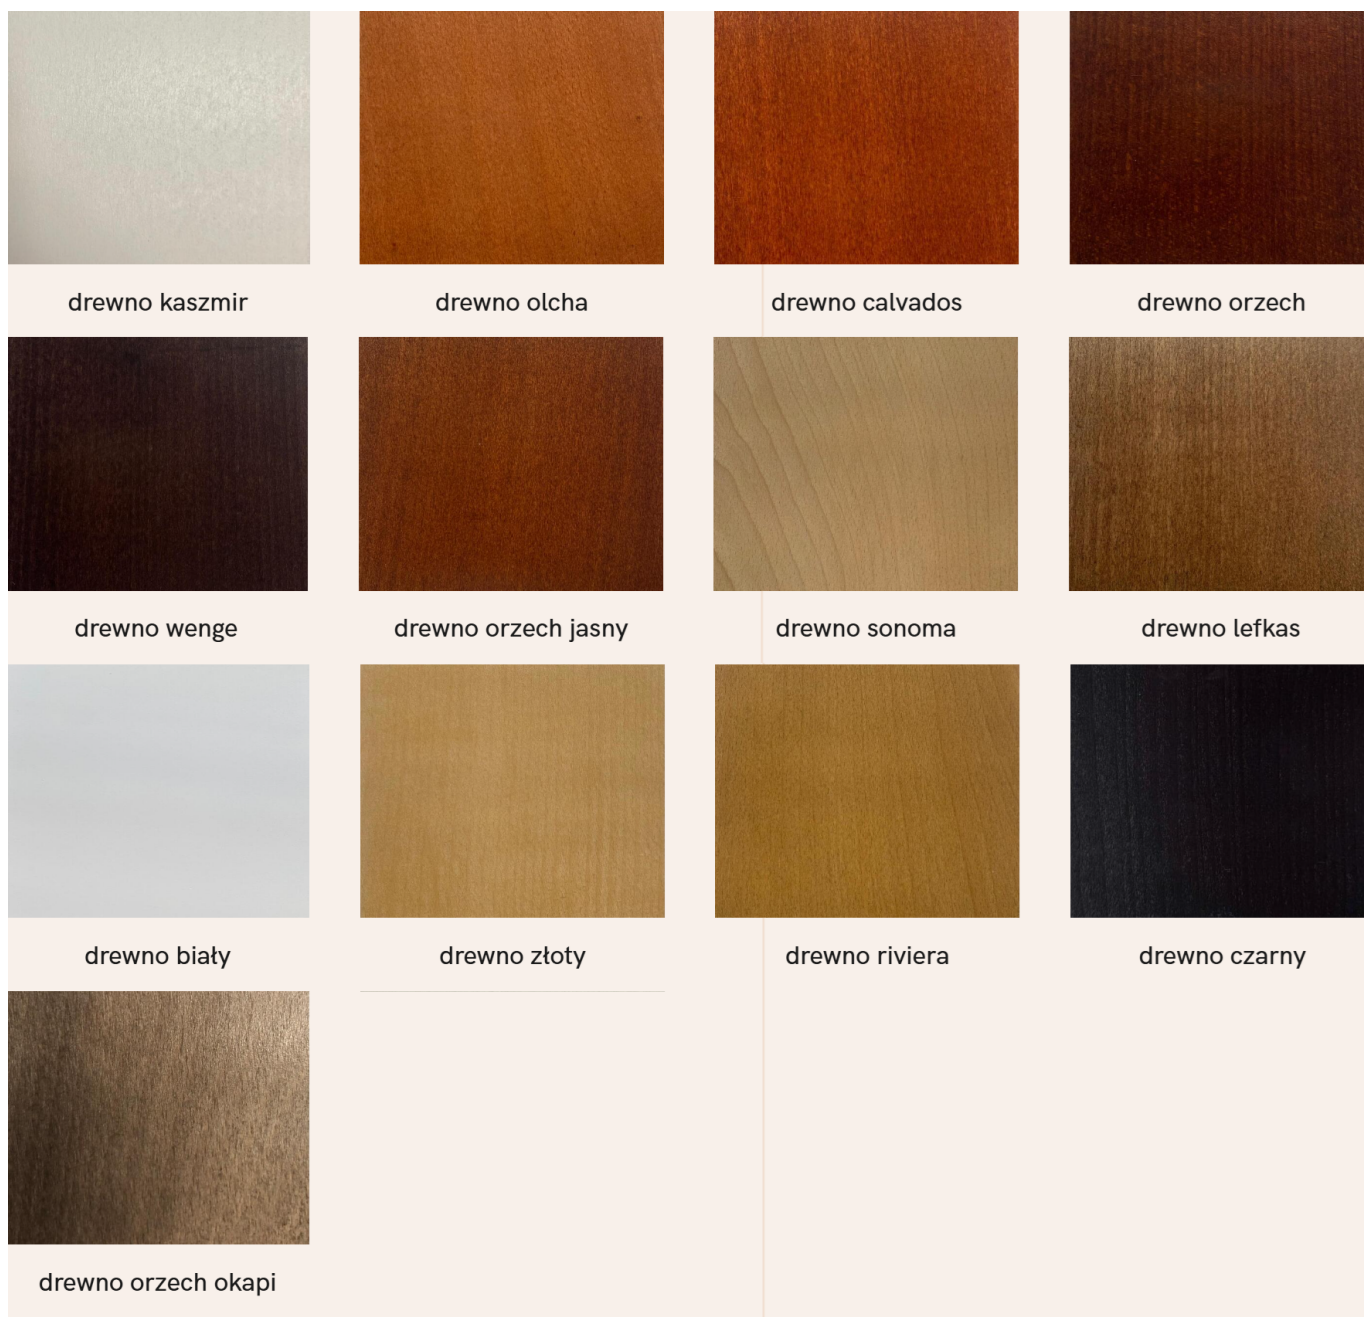

### **DOSTĘPNE KOLORY STELAŻA W ZAKŁADCE "WYBARWIENIE DREWNA" TKANINY W ZAKŁADCE " DOSTĘPNE TKANINY"**

Jeśli w naszych próbnikach nie ma tkaniny której szukasz, sporządzamy indywidualną ofertę.

## Wybarwienie drewna

Dostępne tkaniny