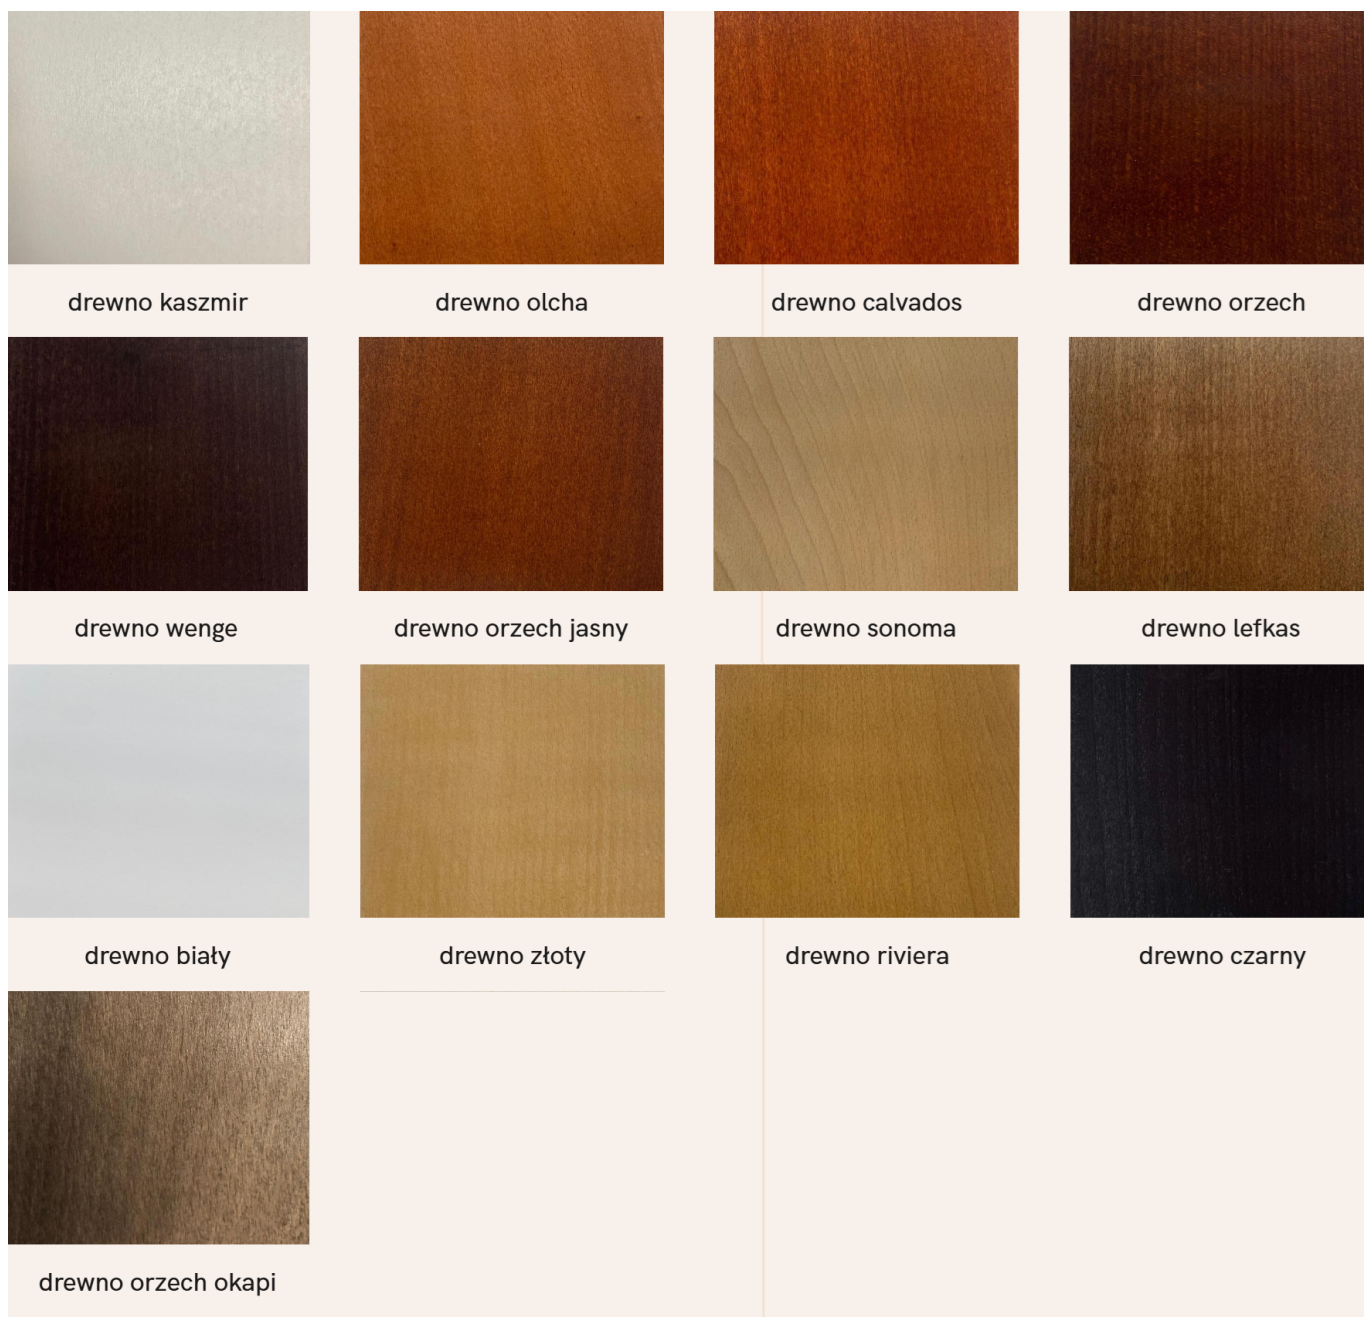

Produkt posiada dodatkowe opcje:

kolor drewna:: Biały (+ 21 zł), Calvados , Czarny , Dąb lefkas , Dąb riviera , Dąb sonoma , Dąb złoty , Kaszmir (+ 21 zł), Olcha , Orzech , Orzech jasny , Orzech okapi , Wenge

Wybarwienie drewna

Dostępne tkaniny

DOSTĘPNE TKANINY:

MONOLITH

tkanina **KRONOS** (welur bez efektu cieniowania)

tkanina RIVIERA (aksamit z efektem cieniowania)

tkanina **INARI** (plecionka)

POZOSTAŁE TKANINY (link):