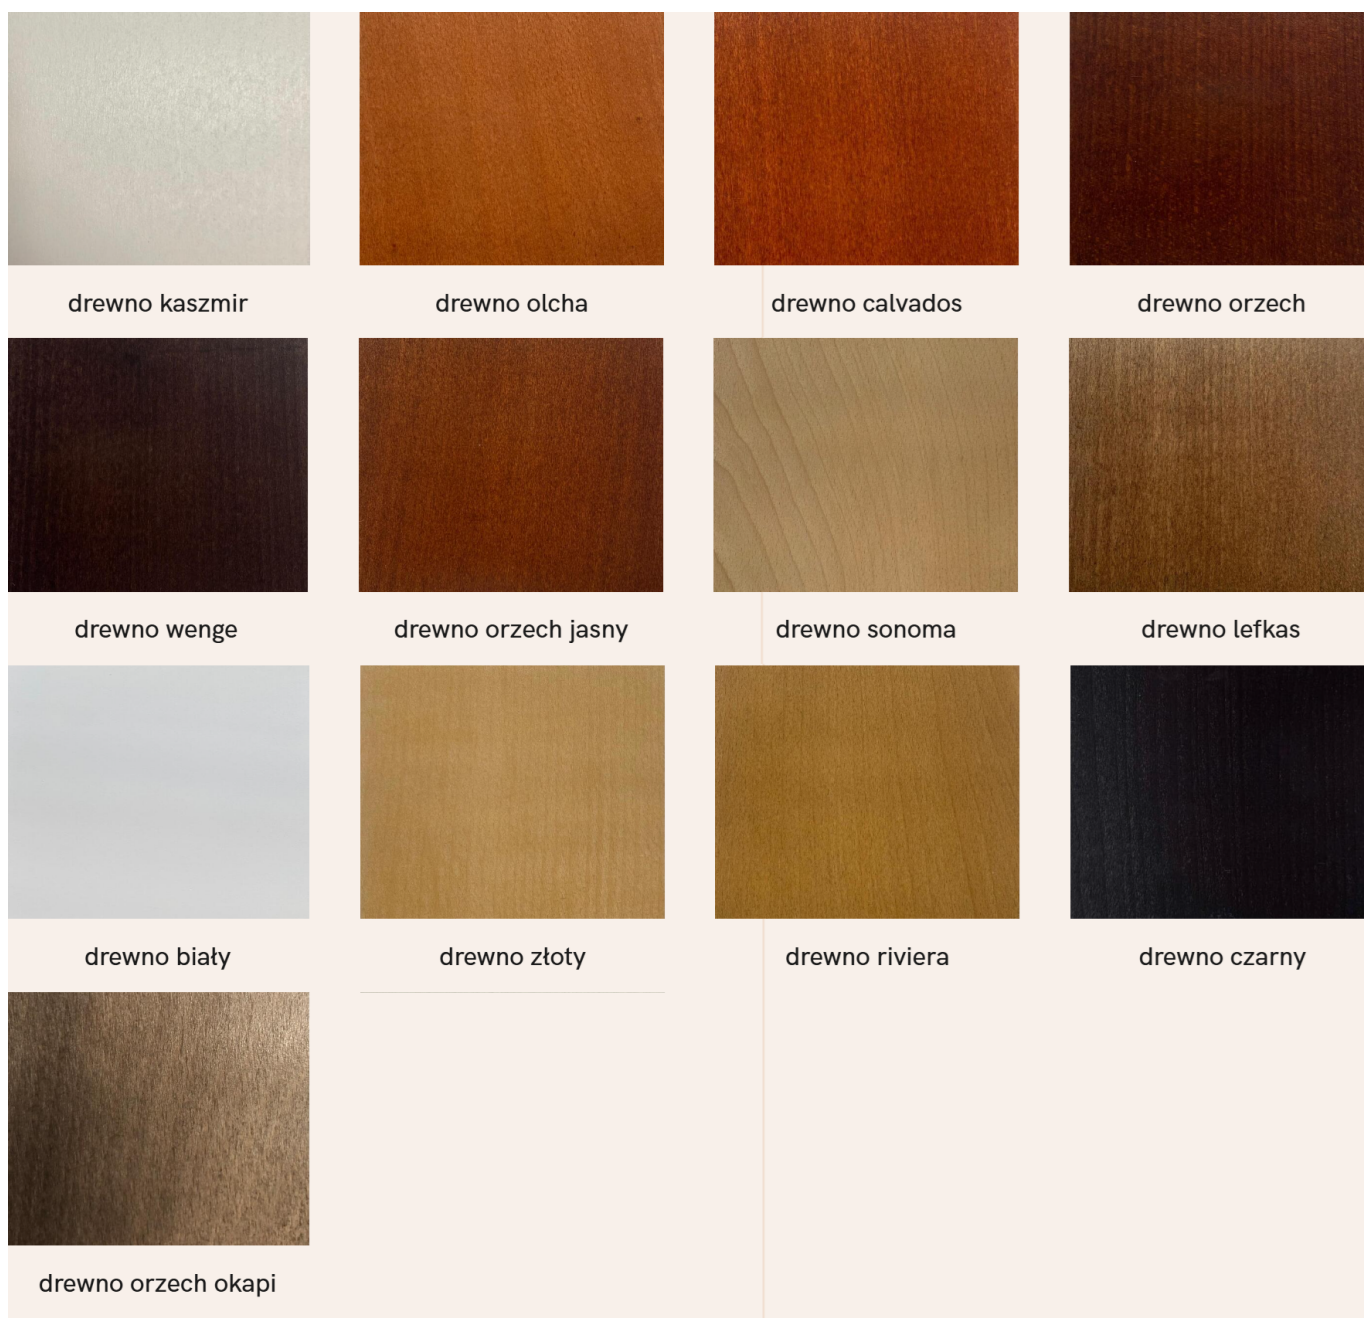

Produkt posiada dodatkowe opcje:

kolor drewna: Biały (+ 21 zł), Calvados , Czarny , Dąb lefkas , Dąb riviera , Dąb sonoma , Dąb złoty , Kaszmir (+ 21 zł), Olcha , Orzech , Orzech jasny , Orzech okapi , Wenge

Wybarwienie drewna

Dostępne tkaniny

DOSTĘPNE TKANINY:

tkanina **KRONOS** (welur bez efektu cieniowania)

tkanina RIVIERA (aksamit z efektem cieniowania)

tkanina **INARI** (plecionka)

POZOSTAŁE TKANINY (link):