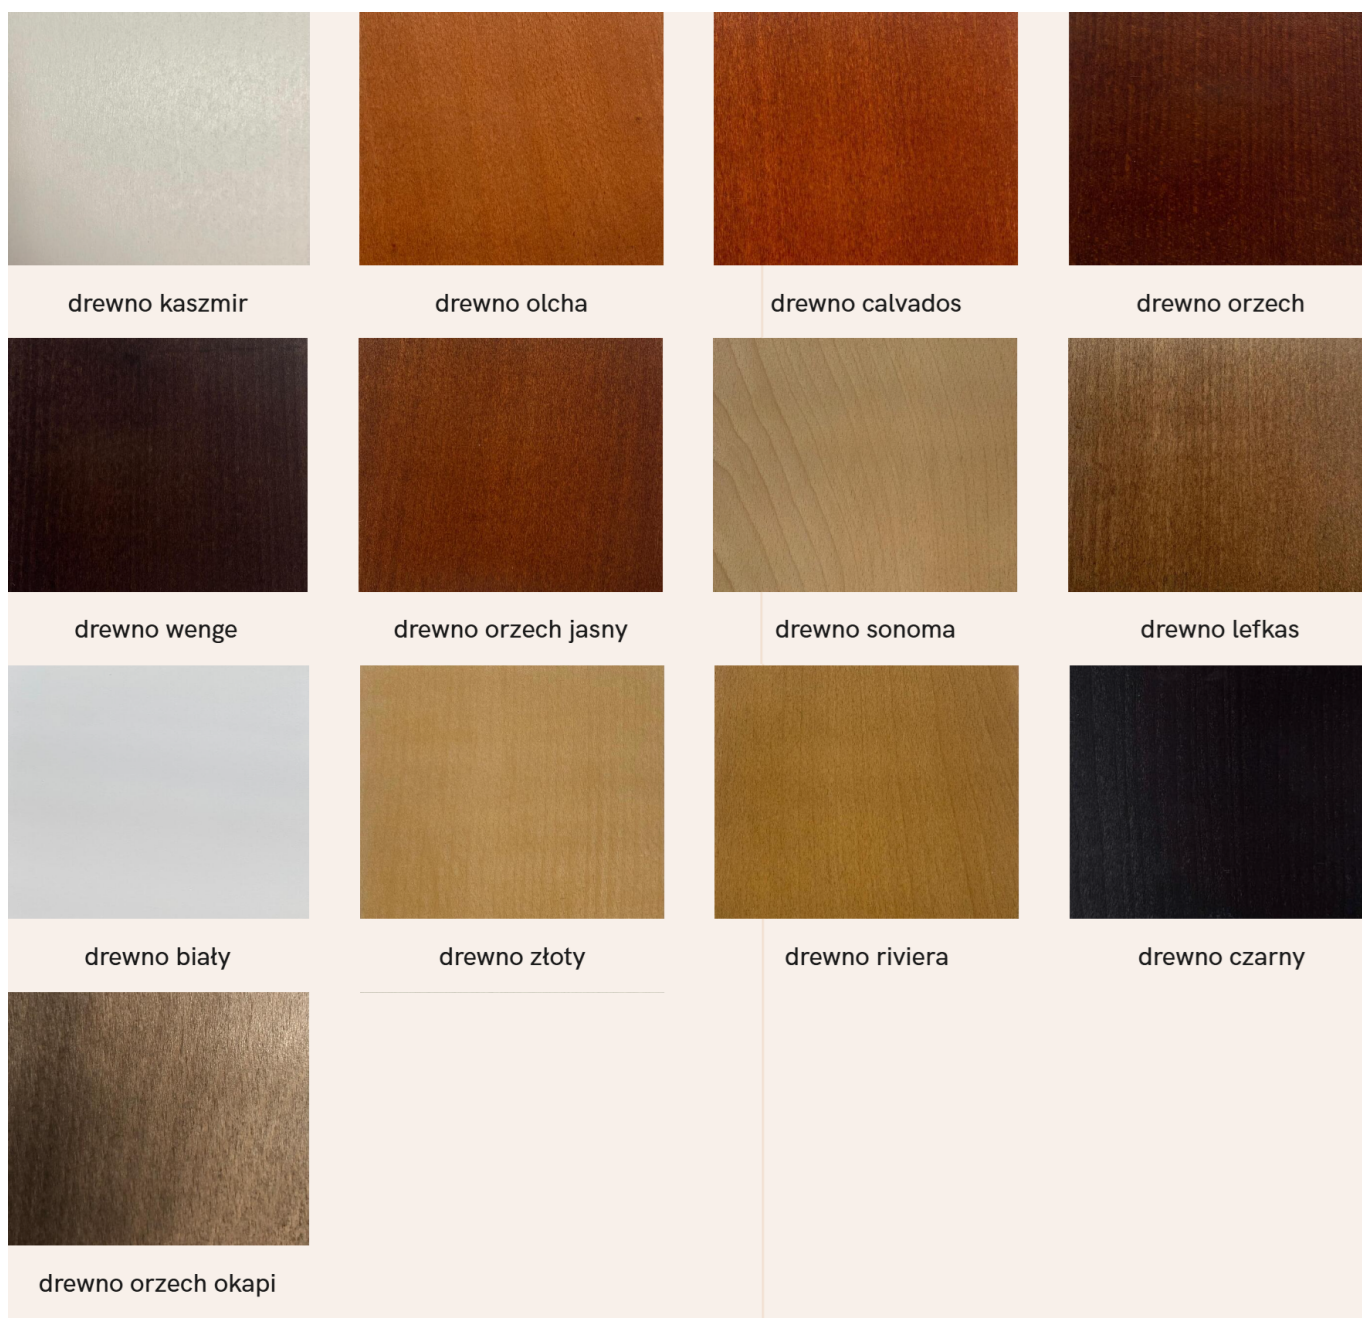

### DOSTĘPNE KOLORY STELAŻA W ZAKŁADCE "WYBARWIENIE DREWNA" TKANINY W ZAKŁADCE " DOSTĘPNE TKANINY"

Jeśli w naszych próbnikach nie ma tkaniny której szukasz, sporządzamy indywidualną ofertę.

Produkt posiada dodatkowe opcje:

**kolor drewna:** Biały (+ 22 zł), Calvados, Czarny, Dąb lefkas, Dąb riviera, Dąb sonoma, Dąb złoty, Kaszmir (+ 22 zł), Olcha, Orzech, Orzech jasny, Orzech okapi, Wenge

Wybarwienie drewna

Dostępne tkaniny

**DOSTĘPNE TKANINY:**

tkanina **KRONOS** (welur bez efektu cieniowania)

---

tkanina RIVIERA (aksamit z efektem cieniowania)

tkanina **INARI** (plecionka)

**POZOSTAŁE TKANINY (link):**