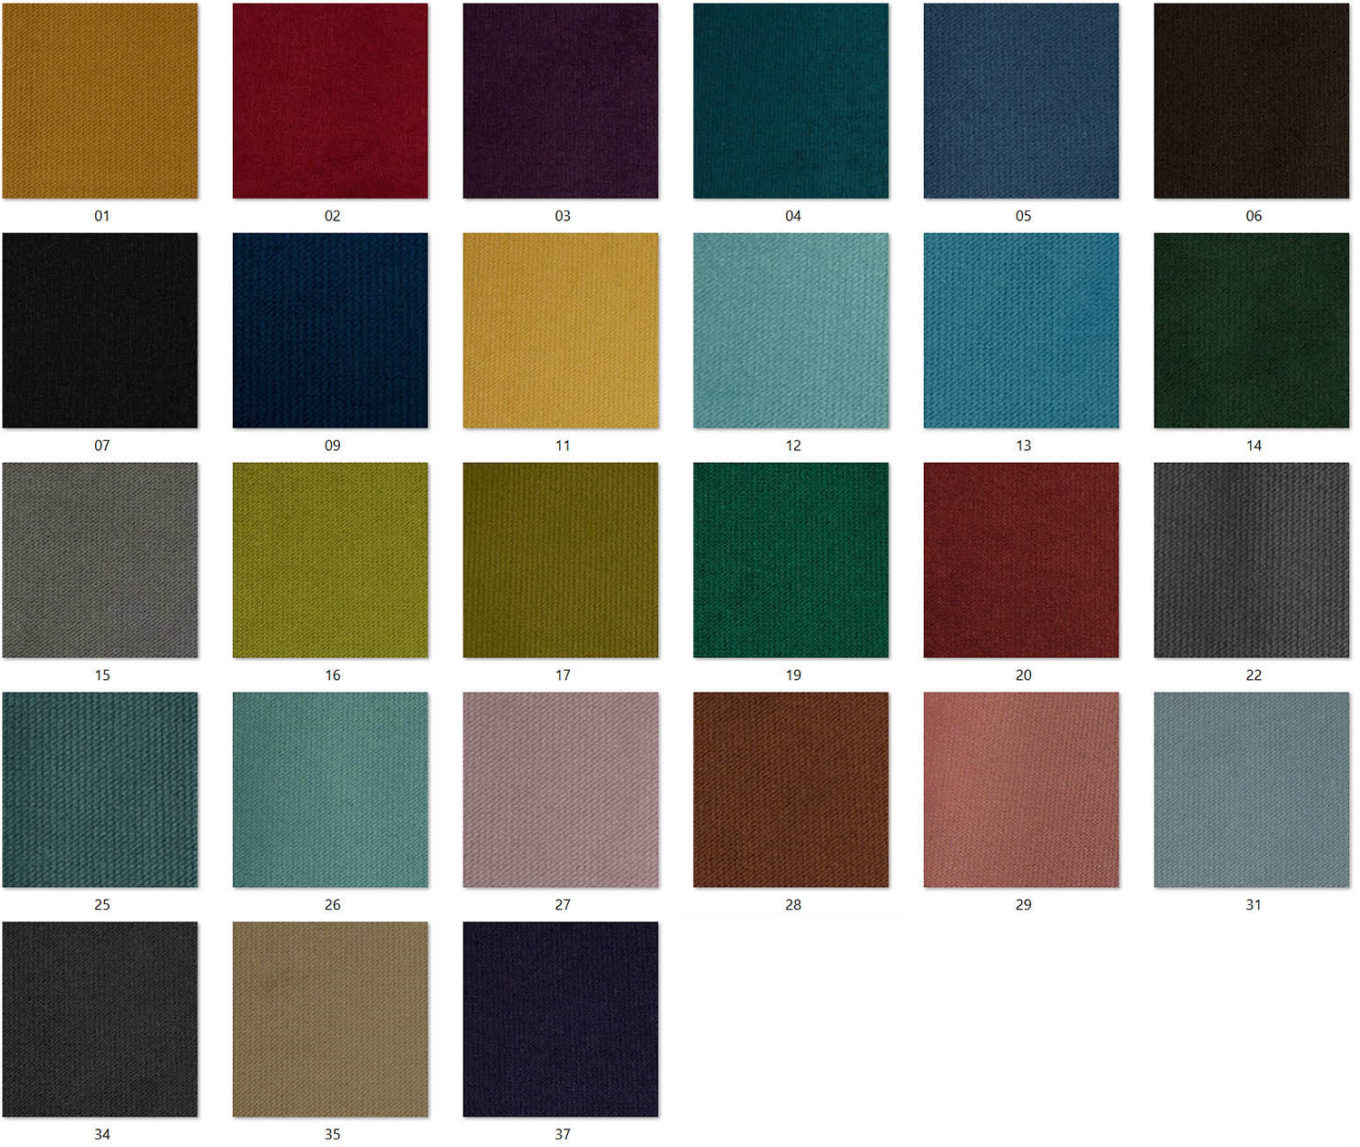

DOSTĘPNE TKANINY W ZAKŁADCE " DOSTĘPNE TKANINY"

Jeśli potrzebują Państwo tkaninę, której nie ma na naszej liście, sporządzamy indywidualną ofertę.

Produkt posiada dodatkowe opcje:

Kolor stelaża: Czarny

Dostępne tkaniny

DOSTĘPNE TKANINY:

tkanina **KRONOS** (welur bez efektu cieniowania)

tkanina RIVIERA (aksamit z efektem cieniowania)

tkanina **INARI** (plecionka)

POZOSTAŁE TKANINY (link):

[CURIO-ORINOCO](#)

[NEVE](#)

[LINCOLN](#)