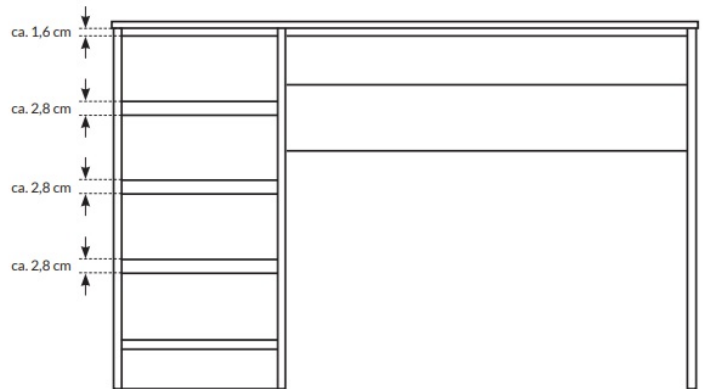

OGÓLNE WYMIARY:

- szerokość: **120 cm**
- wysokość: **75 cm**
- głębokość: **55 cm**
- ilość szuflad: **5**

NAJWAŻNIEJSZE CECHY:

- **Nowoczesny design** – minimalistyczna forma pasująca do każdego wnętrza.
- **Solidna konstrukcja** – trwałe materiały gwarantujące stabilność i długotrwałe użytkowanie.
- **Uniwersalne zastosowanie** – idealne jako biurko komputerowe, biurko do pracy zdalnej lub biurko młodzieżowe.
- **Modne kolory** – możliwość dopasowania do indywidualnego stylu aranżacji.
- **Przestronny blat roboczy** – wygodne miejsce do pracy przy komputerze, nauki oraz codziennych obowiązków.

SZCZEGÓŁOWE WYMIARY:

+/- 1 mm

Produkt posiada dodatkowe opcje:

Wniesienie mebla: Nie , Tak (+ 79 zł)