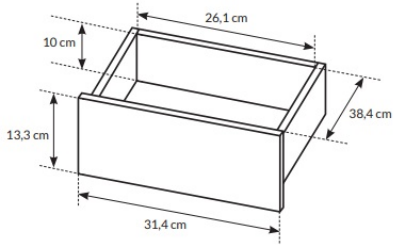

OGÓLNE WYMIARY:

- szerokość: **120 cm**
- wysokość: **75 cm**
- głębokość: **55 cm**
- ilość szuflad: **5**

NAJWAŻNIEJSZE CECHY:

- **Nowoczesny design** – minimalistyczna forma pasująca do każdego wnętrza.
- **Solidna konstrukcja** – trwałe materiały gwarantujące stabilność i długotrwałe użytkowanie.
- **Uniwersalne zastosowanie** – idealne jako biurko komputerowe, biurko do pracy zdalnej lub biurko młodzieżowe.
- **Modne kolory** – możliwość dopasowania do indywidualnego stylu aranżacji.
- **Przestronny blat roboczy** – wygodne miejsce do pracy przy komputerze, nauki oraz codziennych obowiązków.

SZCZEGÓŁOWE WYMIARY:

+/- 1 mm

Produkt posiada dodatkowe opcje:

Wniesienie mebla: Nie , Tak (+ 79 zł)