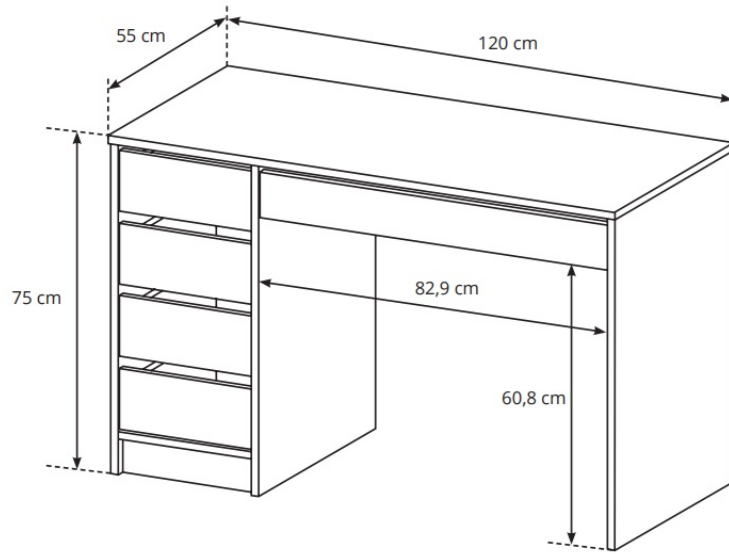

OGÓLNE WYMIARY:

- szerokość: **120 cm**
- wysokość: **75 cm**
- głębokość: **55 cm**
- ilość szuflad: **5**

NAJWAŻNIEJSZE CECHY:

- **Nowoczesny design** – minimalistyczna forma pasująca do każdego wnętrza.
- **Solidna konstrukcja** – trwałe materiały gwarantujące stabilność i długotrwałe użytkowanie.
- **Uniwersalne zastosowanie** – idealne jako biurko komputerowe, biurko do pracy zdalnej lub biurko młodzieżowe.
- **Modne kolory** – możliwość dopasowania do indywidualnego stylu aranżacji.
- **Przestronny blat roboczy** – wygodne miejsce do pracy przy komputerze, nauki oraz codziennych obowiązków.

SZCZEGÓŁOWE WYMIARY:

+/- 1 mm

Produkt posiada dodatkowe opcje:

Wniesienie mebla: Nie , Tak (+ 79 zł)