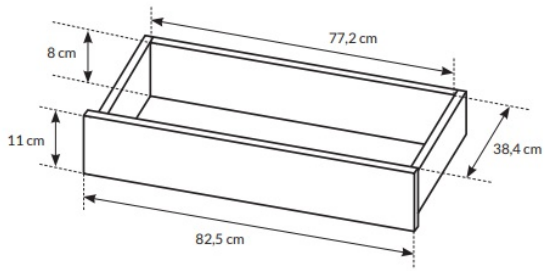

OGÓLNE WYMIARY:

- szerokość: **120 cm**
- wysokość: **75 cm**
- głębokość: **55 cm**
- ilość szuflad: **5**

NAJWAŻNIEJSZE CECHY:

- **Nowoczesny design** – minimalistyczna forma pasująca do każdego wnętrza.
- **Solidna konstrukcja** – trwałe materiały gwarantujące stabilność i długotrwałe użytkowanie.
- **Uniwersalne zastosowanie** – idealne jako biurko komputerowe, biurko do pracy zdalnej lub biurko młodzieżowe.
- **Modne kolory** – możliwość dopasowania do indywidualnego stylu aranżacji.
- **Przestronny blat roboczy** – wygodne miejsce do pracy przy komputerze, nauki oraz codziennych obowiązków.

SZCZEGÓŁOWE WYMIARY:

+/- 1 mm

Produkt posiada dodatkowe opcje:

Wniesienie mebla: Nie , Tak (+ 79 zł)