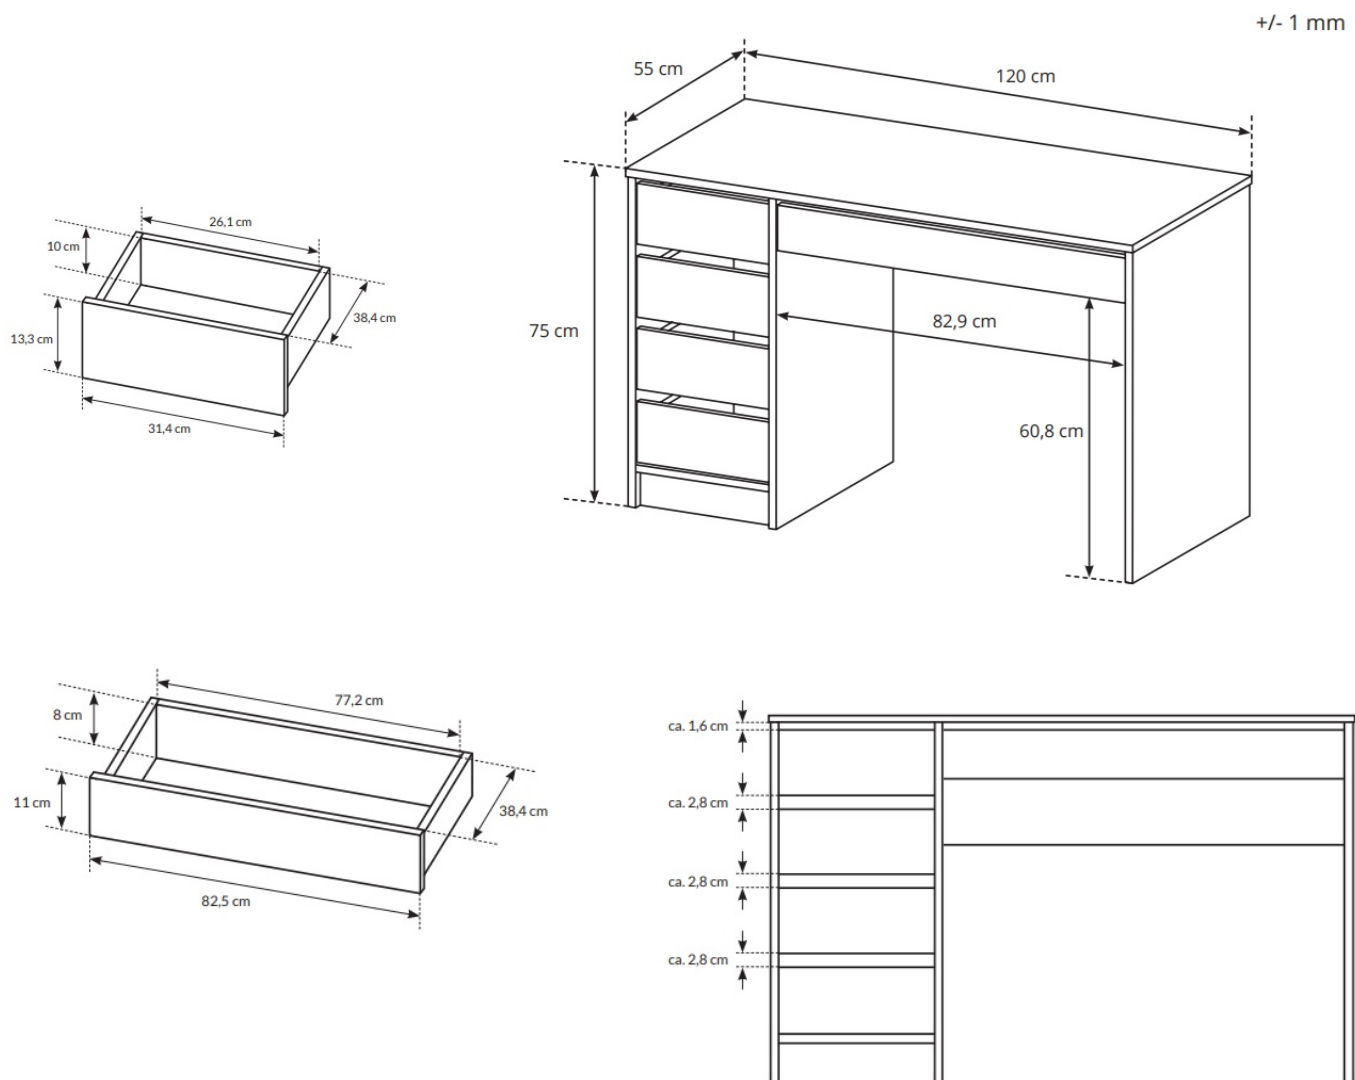

SZCZEGÓLWE WYMIARY:

Produkt posiada dodatkowe opcje:

Wniesienie mebla: Nie , Tak (+ 79 zł)