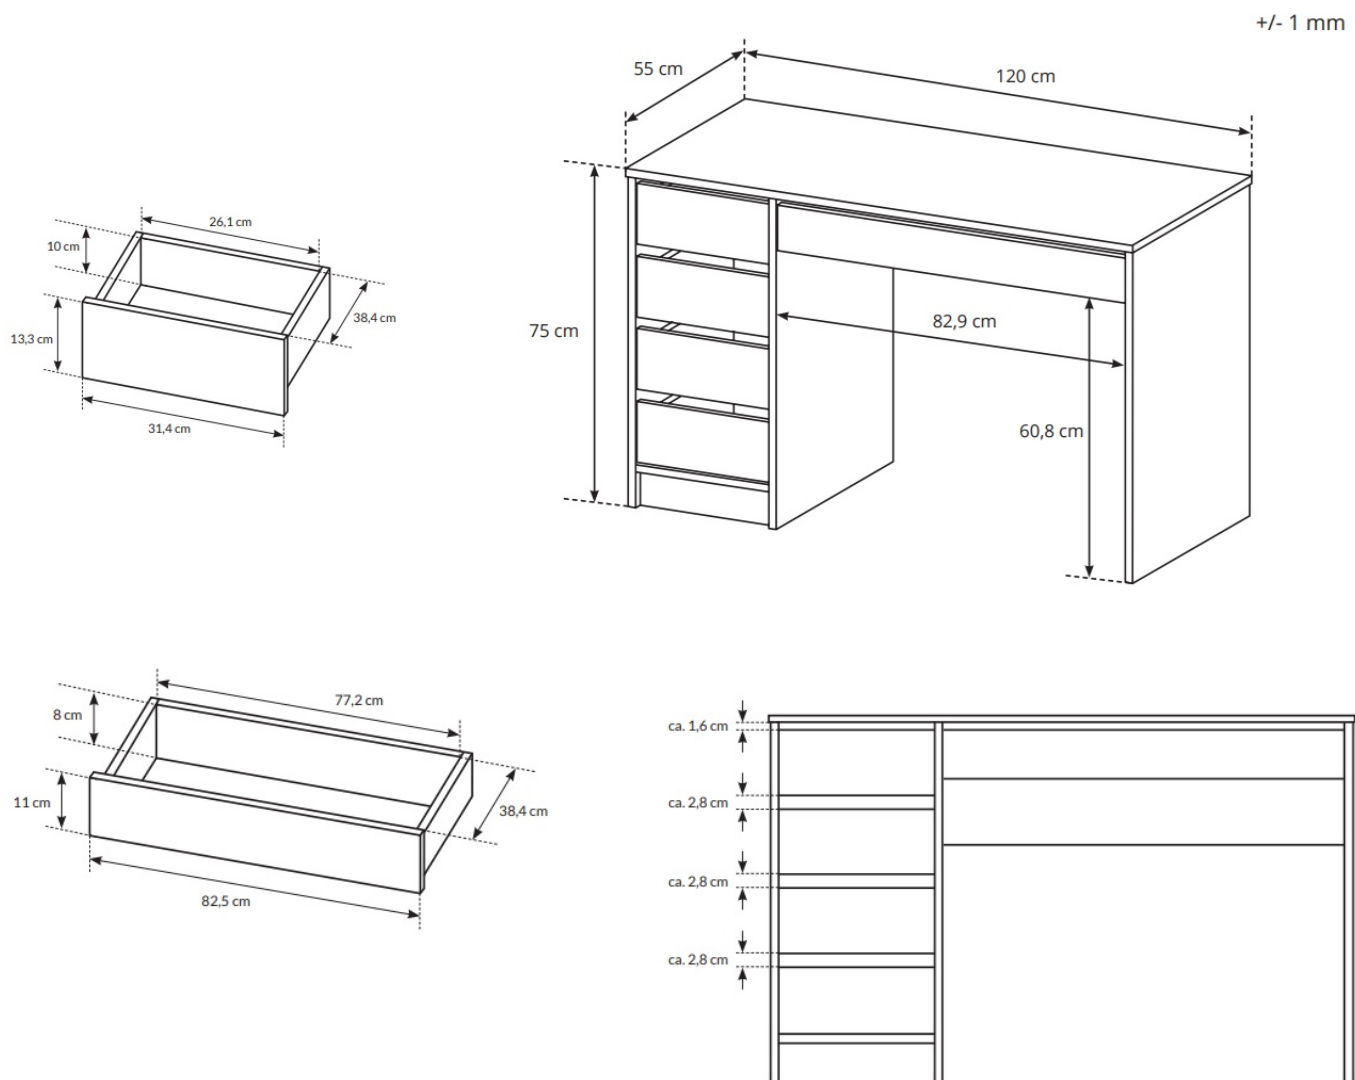

SZCZEGÓLNE WYMIARY:

Produkt posiada dodatkowe opcje:

Wniesienie mebla: Nie , Tak (+ 79 zł)