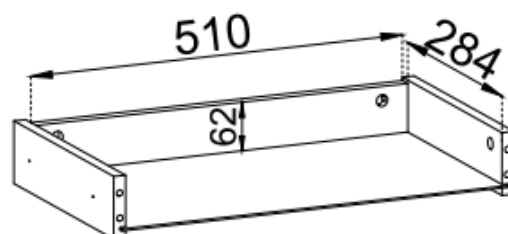

**Meble w paczkach do samodzielnego montażu.
Do każdego produktu dołączona jest przejrzysta instrukcja montażu
oraz wyposażenie niezbędne do jego zmontowania.**