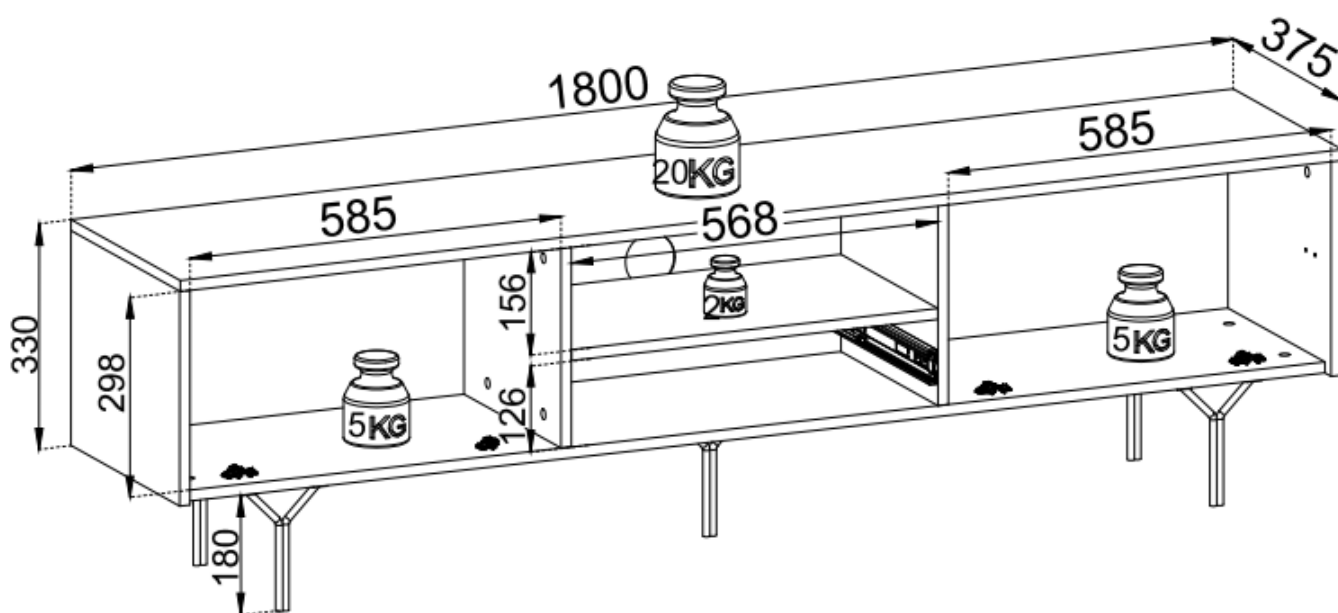

### Główne cechy systemu:

- korpus wykonany z płyty laminowanej o grubości 16 mm
- fronty wykonane z płyty MDF 3D o grubości 18 mm
- obrzeże ABS 0,5 mm
- system otwierania "push to open"
- nogi metalowe o wysokości 20 cm
- prowadnice w szufladach kulkowe z pełnym wysuwem

### Specyfikacja bryły:

- szerokość: **180 cm**
- wysokość: **51 cm**
- głębokość: **32 cm**
- ilość drzwi: **2**
- ilość szuflad: **1**
- ilość półek: **1**
- kolor : **czarny**

### Szczegółowe wymiary:

**Meble w paczkach do samodzielnego montażu.  
Do każdego produktu dołączona jest przejrzysta instrukcja montażu  
oraz wyposażenie niezbędne do jego zmontowania.**