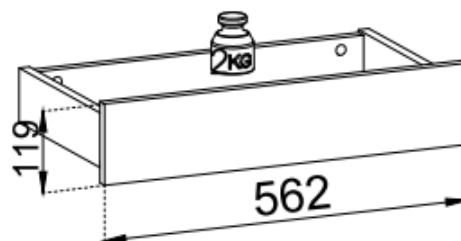

**Meble w paczkach do samodzielnego montażu.
Do każdego produktu dołączona jest przejrzysta instrukcja montażu
oraz wyposażenie niezbędne do jego zmontowania.**