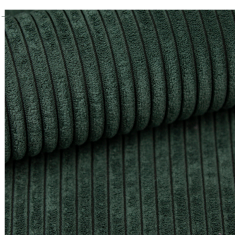

Produkt posiada dodatkowe opcje:

Kolor stelaża: Chrom , Miedź , Złoty , Czarny

DOSTĘPNE TKANINY

tkanina **POSO**

POSO 06

POSO 14

POSO 100

POSO 115

POSO 135

tkanina **MONOLITH**

MONOLITH 97

MONOLITH 04

MONOLITH 09

MONOLITH 77

MONOLITH 85