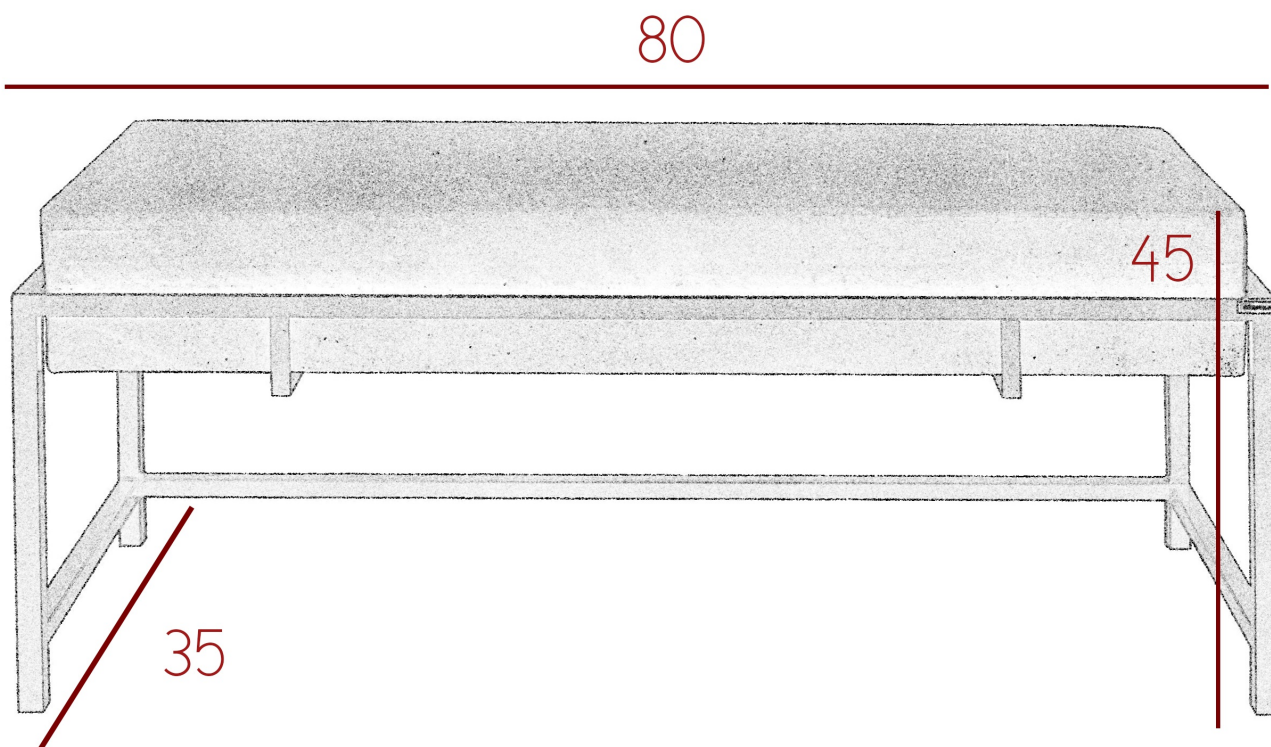

## Ławka loft do przedpokoju 80 cm MILANO L3

Dodaj elegancji i funkcjonalności swojemu przedpokojowi z naszą stylową ławką tapicerowaną w stylu loft. **Nowoczesny Design:** Minimalistyczny styl loft sprawia, że ławka doskonale wpasuje się w każde wnętrze, dodając mu charakteru. **Wygoda i Komfort:** Tapicerowane siedzisko wykonane z pianki T-30 wsparte na drewnianej podstawie, zapewnia wygodę użytkowania, idealne do zakładania butów. **Solidna Konstrukcja:** Wykonana z wysokiej jakości metalowa podstawa o profilu 20 x 20 mm, gwarantuje trwałość oraz stabilność, co czyni ją idealnym rozwiązaniem do intensywnie użytkowanych przestrzeni. **Praktyczne Wymiary:** Z szerokością 80 cm, ławka jest wystarczająco przestronna, aby pomieścić dwie osoby, a jednocześnie kompaktowa, aby zmieścić się w mniejszych przedpokojach. **Uniwersalne Zastosowanie:** Doskonała nie tylko

## SPECYFIKACJA

- szerokość: do wyboru **80 cm**
- wysokość: **45 cm**
- głębokość: **35 cm**
- grubość siedziska: **13 cm**
- materiał podstawy: **metalowy stelaż malowany proszkowo, profil 20 x 20 mm**
- kolor stelaża: **czarny / biały / złoty**
- tkanina: **do wyboru z dostępnego próbnika**
- **meble wyprodukowane w Polsce**