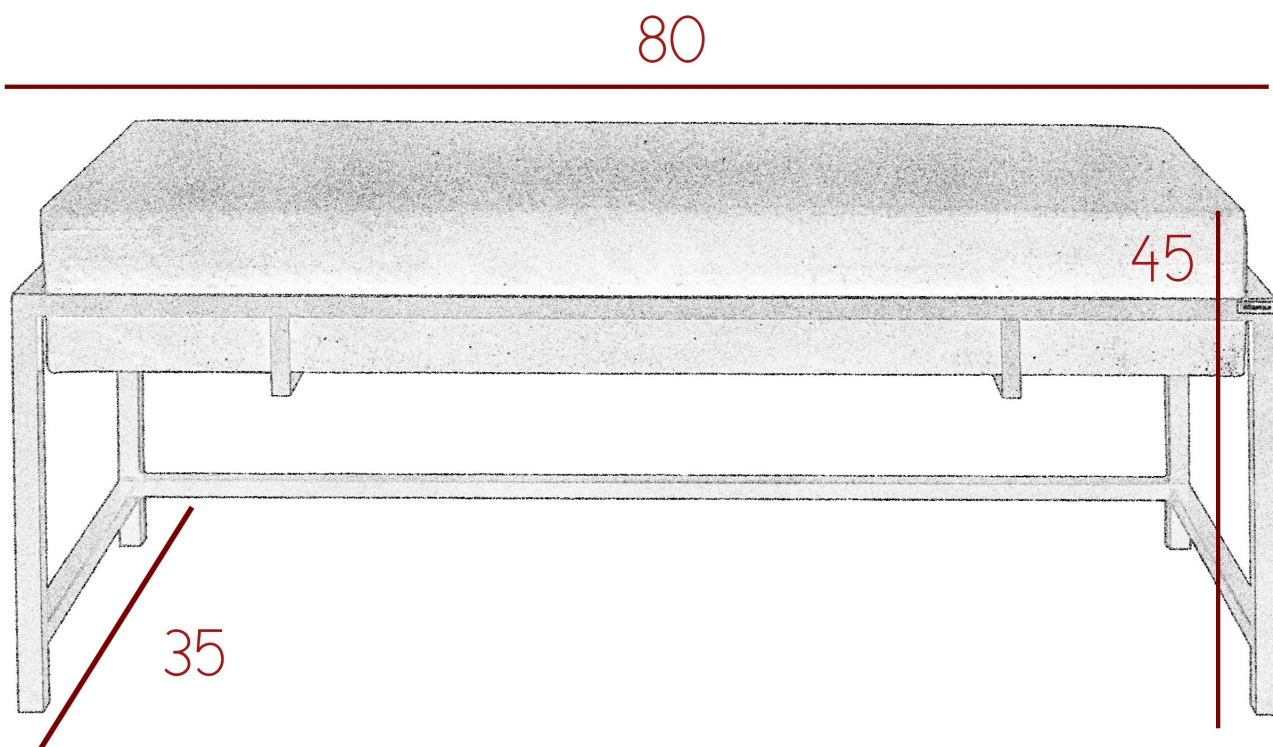

Cena	569 zł
Czas wysyłki	10-14 dni roboczych
Szerokość	80 cm
Wysokość	45 cm
Głębokość	35 cm

Opis produktu

Ławka loft do przedpokoju 80 cm MILANO L3

Dodaj elegancji i funkcjonalności swojemu przedpokojowi z naszą stylową ławką tapicerowaną w stylu loft. **Nowoczesny Design:** Minimalistyczny styl loft sprawia, że ławka doskonale wpasuje się w każde wnętrze, dodając mu charakteru. **Wygoda i Komfort:** Tapicerowane siedzisko wykonane z pianki T-30 wsparte na drewnianej podstawie, zapewnia wygodę użytkowania, idealne do zakładania butów. **Solidna Konstrukcja:** Wykonana z wysokiej jakości metalowa podstawa o profilu 20 x 20 mm, gwarantuje trwałość oraz stabilność, co czyni ją idealnym rozwiązaniem do intensywnie użytkowanych przestrzeni. **Praktyczne Wymiary:** Z szerokością 80 cm, ławka jest wystarczająco przestronna, aby pomieścić dwie osoby, a jednocześnie kompaktowa, aby zmieścić się w mniejszych przedpokojach. **Uniwersalne Zastosowanie:** Doskonała nie tylko

do przedpokoju, ale także do sypialni, salonu czy jako dodatkowe miejsce w biurze.

SPECYFIKACJA

- szerokość: do wyboru **80 cm**
- wysokość: **45 cm**
- głębokość: **35 cm**
- grubość siedziska: **13 cm**
- materiał podstawy: **metalowy stelaż malowany proszkowo, profil 20 x 20 mm**
- kolor stelaża: **czarny / biały / złoty**
- tkanina: **do wyboru z dostępnego próbnika**
- **meble wyprodukowane w Polsce**