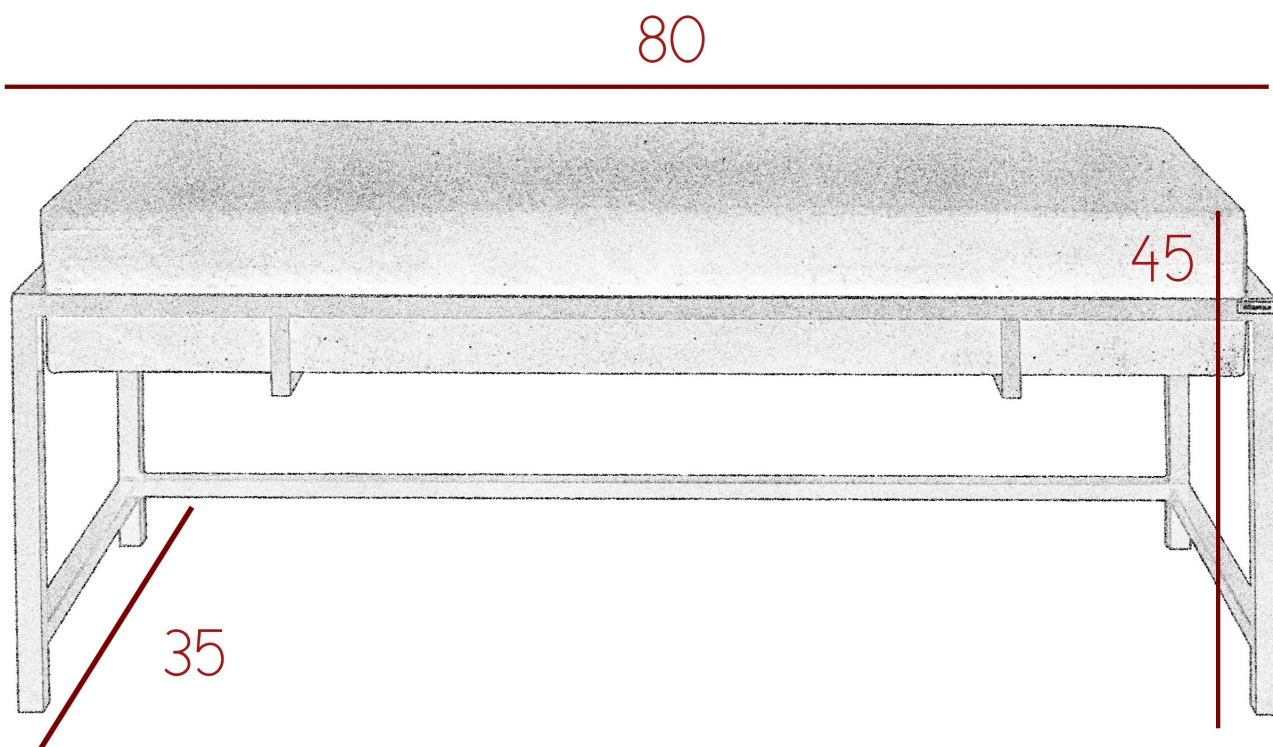

## Ławka loft do przedpokoju 80 cm MILANO L3

Dodaj elegancji i funkcjonalności swojemu przedpokojowi z naszą stylową ławką tapicerowaną w stylu loft. **Nowoczesny Design:** Minimalistyczny styl loft sprawia, że ławka doskonale wpasuje się w każde wnętrze, dodając mu charakteru. **Wygoda i Komfort:** Tapicerowane siedzisko wykonane z pianki T-30 wsparte na drewnianej podstawie, zapewnia wygodę użytkowania, idealne do zakładania butów. **Solidna Konstrukcja:** Wykonana z wysokiej jakości metalowa podstawa o profilu 20 x 20 mm, gwarantuje trwałość oraz stabilność, co czyni ją idealnym rozwiązaniem do intensywnie użytkowanych przestrzeni. **Praktyczne Wymiary:** Z szerokością 80 cm, ławka jest wystarczająco przestronna, aby pomieścić dwie osoby, a jednocześnie kompaktowa, aby zmieścić się w mniejszych przedpokojach. **Uniwersalne Zastosowanie:** Doskonała nie tylko

## SPECYFIKACJA

- szerokość: do wyboru **80 cm**
- wysokość: **45 cm**
- głębokość: **35 cm**
- grubość siedziska: **13 cm**
- materiał podstawy: **metalowy stelaż malowany proszkowo, profil 20 x 20 mm**
- kolor stelaża: **czarny / biały / złoty**
- tkanina: **do wyboru z dostępnego próbnika**
- **meble wyprodukowane w Polsce**