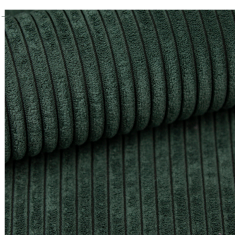

SPECYFIKACJA

- szerokość: do wyboru **100 cm**
- wysokość: **45 cm**
- głębokość: **35 cm**
- grubość siedziska: **13 cm**
- materiał podstawy: **metalowy stelaż malowany proszkowo, profil 20 x 20 mm**
- kolor stelaża: **czarny / biały / złoty / miedziany**
- tkanina: **do wyboru z dostępnego próbnika**
- **meble wyprodukowane w Polsce**

Produkt posiada dodatkowe opcje:

Kolor stelaża: Chrom , Miedź , Złoty , Czarny

DOSTĘPNE TKANINY

tkanina **POSO**

POSO 06

POSO 14

POSO 100

POSO 115

POSO 135

tkanina **MONOLITH**

MONOLITH 97

MONOLITH 04

MONOLITH 09

MONOLITH 77

MONOLITH 85