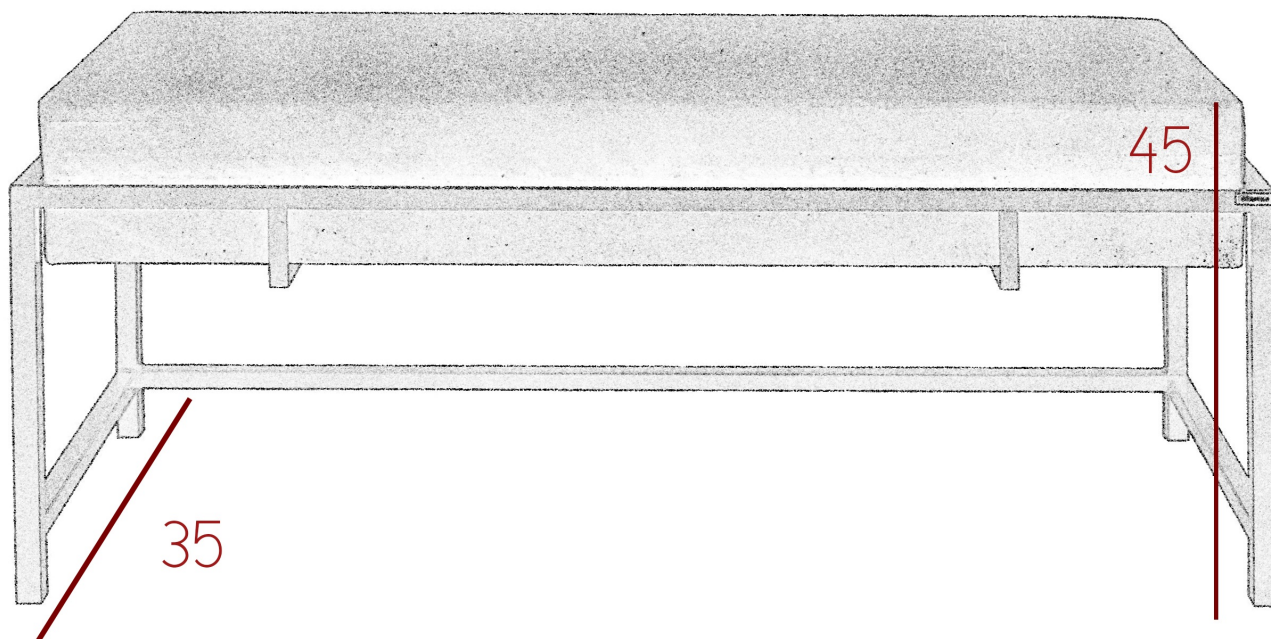

---

tylko do przedpokoju, ale także do sypialni, salonu czy jako dodatkowe miejsce w biurze.

SPECYFIKACJA

- szerokość: do wyboru **100 cm**
- wysokość: **45 cm**
- głębokość: **35 cm**
- grubość siedziska: **13 cm**
- materiał podstawy: **metalowy stelaż malowany proszkowo, profil 20 x 20 mm**
- kolor stelaża: **czarny / biały / złoty**
- tkanina: **do wyboru z dostępnego próbnika**
- **meble wyprodukowane w Polsce**

100

Zainwestuj w naszą ławkę i przekształć swój przedpokój w elegancką przestrzeń, która zachwyci Twoich gości! Idealna zarówno do nowoczesnych, jak i klasycznych wnętrz.

Zamów już dziś i ciesz się nowym stylem w swoim domu!