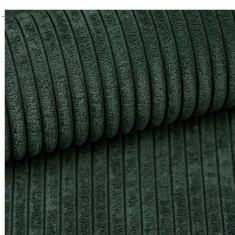

Produkt posiada dodatkowe opcje:

**Kolor stelaża:** Biały , Złoty , Czarny

DOSTĘPNE TKANINY

---

## tkanina **POSO**

POSO 06

POSO 14

POSO 100

POSO 115

POSO 135