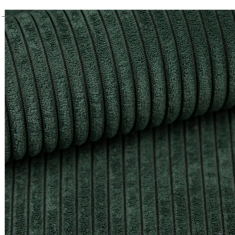

Produkt posiada dodatkowe opcje:

Kolor stelaża: Biały , Złoty , Czarny

DOSTĘPNE TKANINY

tkanina **POSO**

POSO 06

POSO 14

POSO 100

POSO 115

POSO 135

tkanina **MONOLITH**

MONOLITH 97

MONOLITH 04

MONOLITH 09

MONOLITH 77

MONOLITH 85