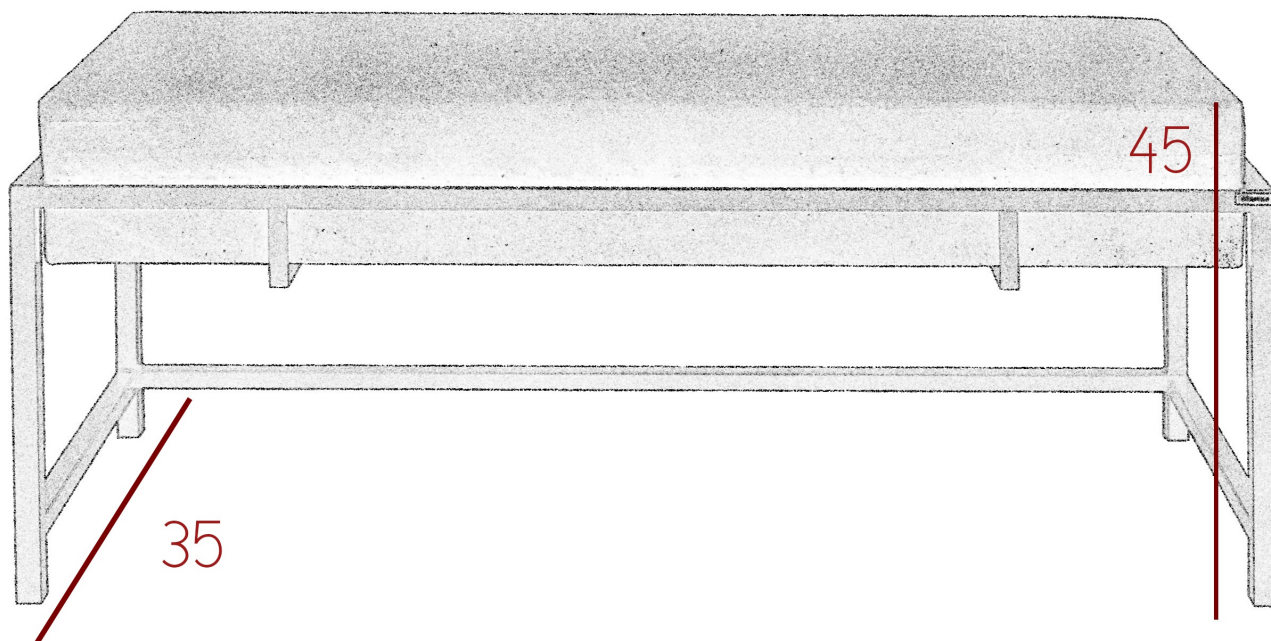

---

tylko do przedpokoju, ale także do sypialni, salonu czy jako dodatkowe miejsce w biurze.

SPECYFIKACJA

- szerokość: do wyboru **100 cm**
- wysokość: **45 cm**
- głębokość: **35 cm**
- grubość siedziska: **13 cm**
- materiał podstawy: **metalowy stelaż malowany proszkowo, profil 20 x 20 mm**
- kolor stelaża: **czarny / biały / złoty**
- tkanina: **do wyboru z dostępnego próbnika**
- **meble wyprodukowane w Polsce**

100

Zainwestuj w naszą ławkę i przekształć swój przedpokój w elegancką przestrzeń, która zachwyci Twoich gości! Idealna zarówno do nowoczesnych, jak i klasycznych wnętrz.

Zamów już dziś i ciesz się nowym stylem w swoim domu!