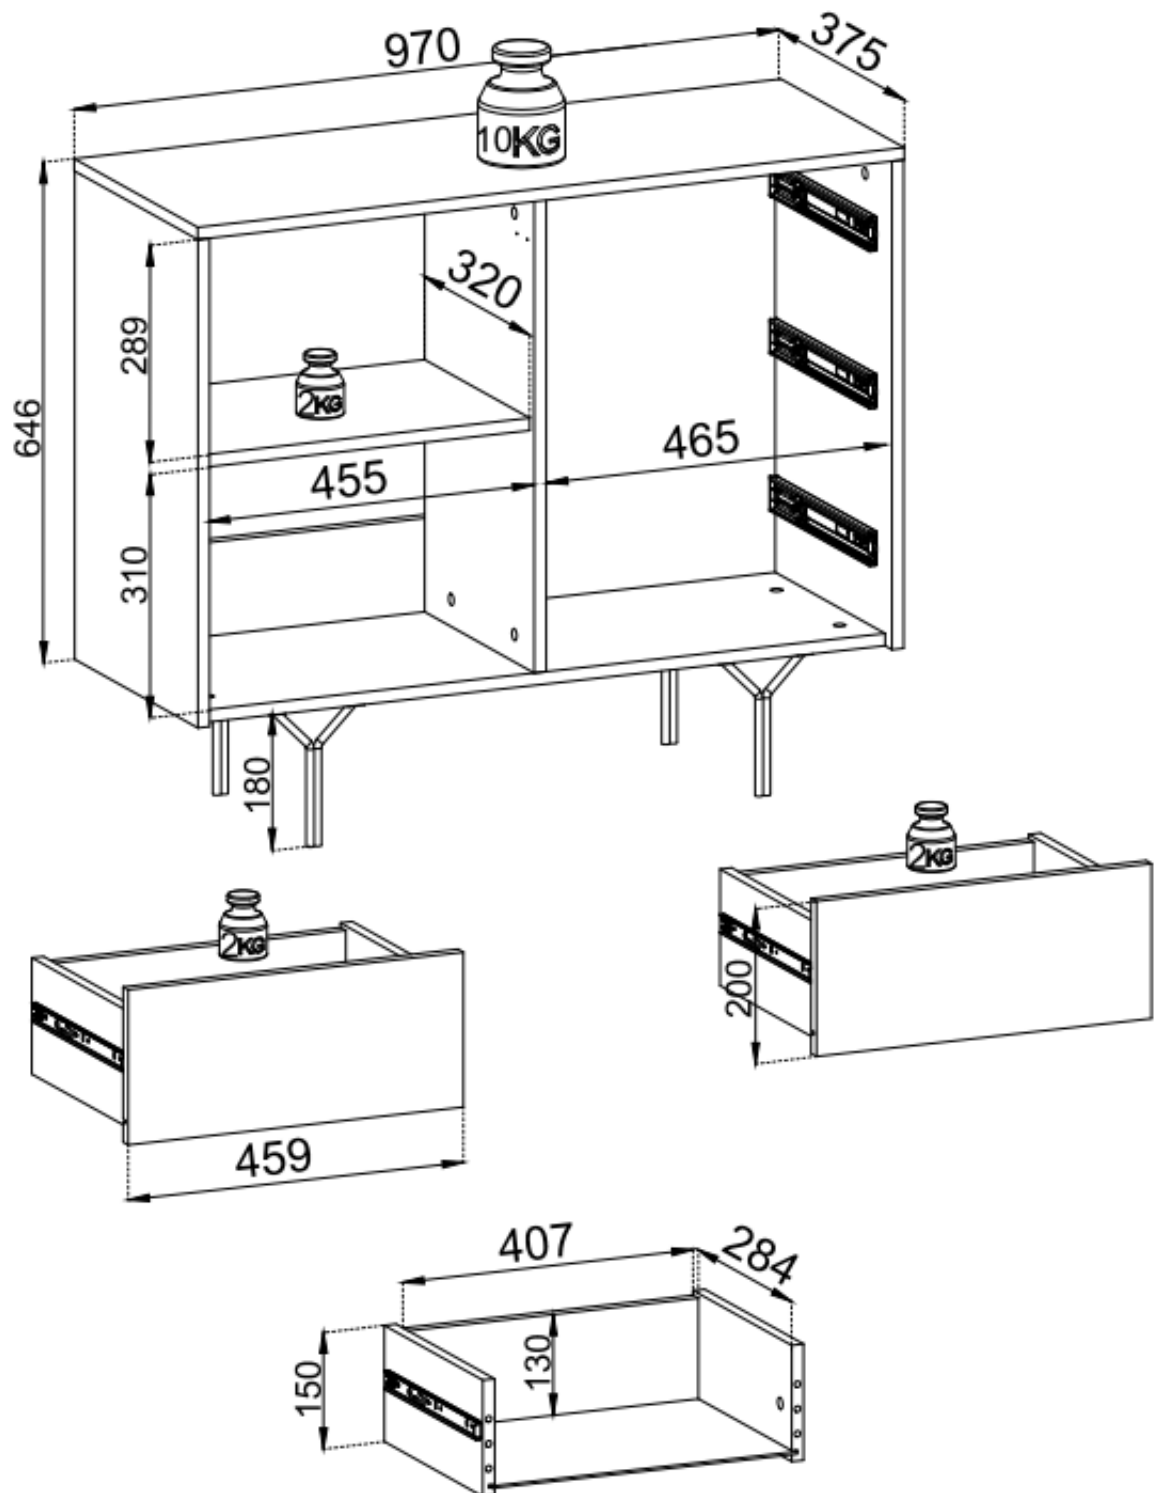

Meble zostały wykonane z wysokiej jakości płyty laminowanej o grubości 16 mm oraz frontu z płyty MDF o grubości 18 mm. Dodatkowo, metalowe nóżki poszerzające ku górze nadają meblom nowoczesny wygląd. System otwierania "push to open" sprawia, że korzystanie z mebli

Główne cechy systemu:

- korpus wykonany z płyty laminowanej o grubości 16 mm
- fronty wykonane z płyty MDF 3D o grubości 18 mm
- obrzeże ABS 0,5 mm
- system otwierania "push to open"
- nogi metalowe o wysokości 20 cm
- prowadnice w szufladach kulkowe z pełnym wysuwem

Specyfikacja bryły:

- szerokość: **97 cm**
- wysokość: **83 cm**
- głębokość: **38 cm**
- ilość drzwi: **1**
- ilość szuflad: **3**
- ilość półek: **2**
- kolor : **czarny**

Szczegółowe wymiary:

**Mebłe w paczkach do samodzielnego montażu.
Do każdego produktu dołączona jest przejrzysta instrukcja montażu
oraz wyposażenie niezbędne do jego zmontowania.**