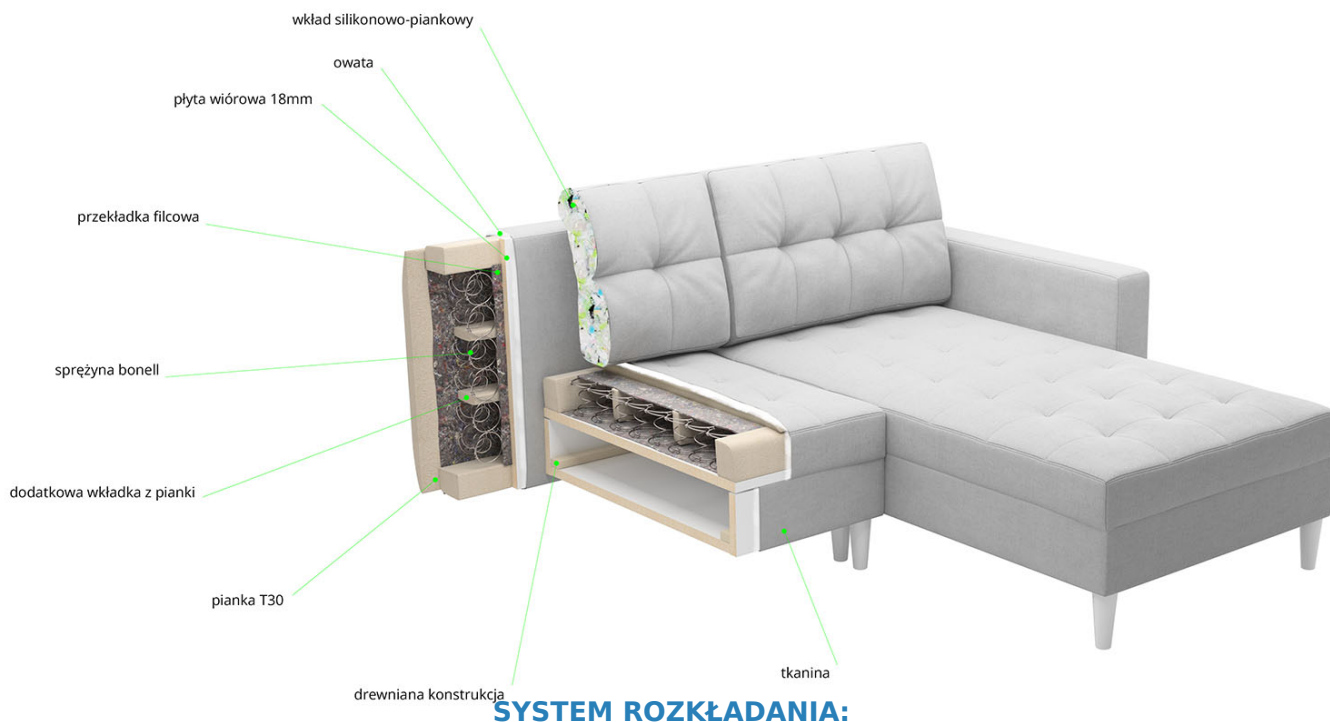

Opis produktu

LEMON 12 narożnik z funkcją spania

Narożnik LEMON 12 z funkcją spania idealnie komponuje się z wnętrzami urządzonymi w stylu nowoczesnym. Mebel posiada przykuwające uwagę przeszycia. Mocny stelaż wykonany z płyty wiórowej wzmocniony litego drewnem, na siedzisku sprężyna bonell oklejona pianką HR-40. Prezentowany model wsparty jest na bardzo trwałych metalowych nogach w kolorze srebrnym. Dla zwiększenia żywotności oraz wygody użytkownika mebla, jako jedni z nielicznych stosujemy dodatkową warstwę pianki umieszczoną między bonellem. Produkt w 100% polski. Zapakowany w paczkę - wymaga montażu.

DODATKOWA KOLORYSTYKA W ZAKŁADKACH WYBARWIENIA ORAZ TKANINY.

SPECYFIKACJA:

- szerokość: **260 cm**
- wysokość: **75 cm**
- głębokość: **150 cm**
- szerokość siedziska: **210 cm**
- wysokość siedziska: **43 cm**
- głębokość siedziska: **70/140 cm (bez poduch)**
- powierzchnia spania: **210 x 140 cm**
- materiał nóg: **metal**
- pojemnik na pościel: **tak (x2)**
- strona narożnika: **prawy lub lewy**

DODATKOWE INFORMACJE:

- narożnik prawy lub lewy
- stelaż z płyty wiórowej i litego drewna
- pianka T30
- sprężyna bonell oklejona pianką HR-40
- nóżki z metalu w kolorze srebrnym
- poduchy wypełnione frytką piankową z dodatkiem silikonu w zestawie
- produkt polski
- wymaga montażu