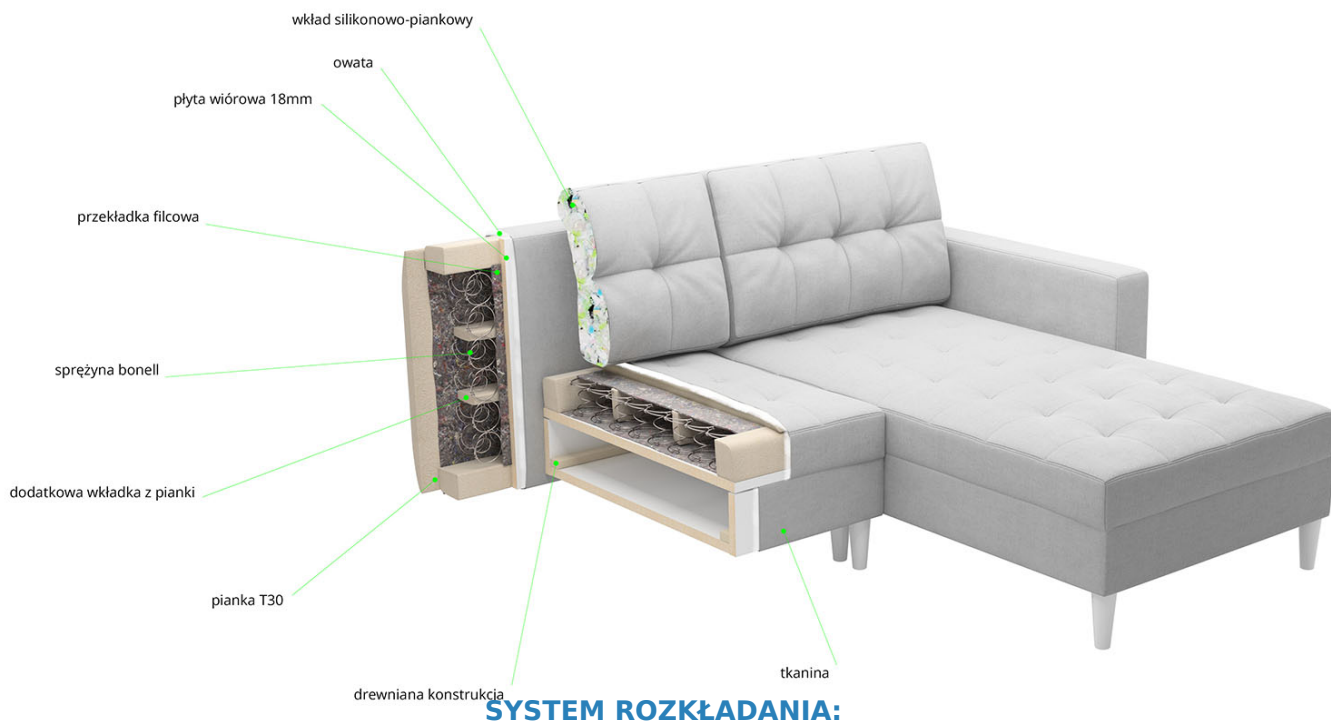

Opis produktu

LEMON 9 narożnik z funkcją spania

Narożnik LEMON 9 z funkcją spania idealnie komponuje się z wnętrzami urządzonymi w stylu nowoczesnym i skandynawskim. Mebel posiada przykuwające uwagę przeszycia. Mocny stelaż wykonany z płyty wiórowej wzmocniony litym drewnem, na siedzisku sprężyna bonell oklejona pianką HR-40. Prezentowany model wsparty jest na bardzo trwałych bukowych nóżkach, dostępnych w pięciu kolorach do wyboru. Dla zwiększenia żywotności oraz wygody użytkownika mebla, jako jedni z nielicznych stosujemy dodatkową warstwę pianki umieszczoną między bonellem. Produkt w 100% polski. Zapakowany w paczkę - wymaga montażu.

DODATKOWA KOLORYSTYKA W ZAKŁADKACH WYBARWIENIA ORAZ TKANINY.

SPECYFIKACJA:

- szerokość: **245 cm**
- wysokość: **75 cm**
- głębokość: **150 cm**
- szerokość siedziska: **210 cm**
- wysokość siedziska: **43 cm**
- głębokość siedziska: **70/140 cm (bez poduch)**
- powierzchnia spania: **210 x 140 cm**
- materiał nóg: **buk**
- pojemnik na pościel: **tak (x2)**
- strona narożnika: **uniwersalny (lewy / prawy)**

DODATKOWE INFORMACJE:

- styl skandynawski
- narożnik uniwersalny (lewy / prawy)
- stelaż z płyty wiórowej i litego drewna
- pianka T30
- sprężyna bonell oklejona pianką HR-40
- nóżki z drewna bukowego w pięciu kolorach
- poduchy wypełnione frytką piankową z dodatkiem silikonu w zestawie
- produkt polski
- wymaga montażu