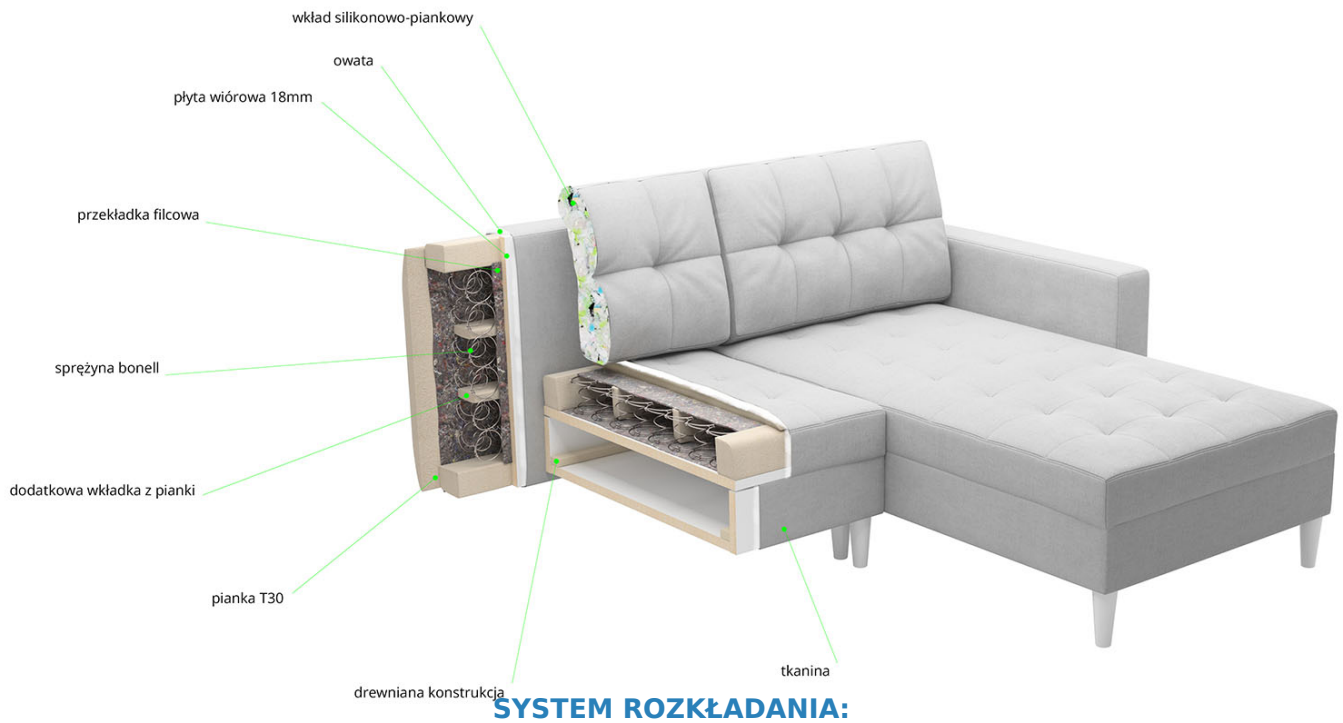

Opis produktu

LEMON 11 narożnik z funkcją spania

Narożnik LEMON 11 z funkcją spania idealnie komponuje się z wnętrzami urządzonymi w stylu nowoczesnym i skandynawskim. Mocny stelaż wykonany z płyty wiórowej wzmocniony litym drewnem, na siedzisku sprężyna bonell oklejona pianką HR-40. Prezentowany model wsparty jest na bardzo trwałych bukowych nóżkach, dostępnych w pięciu kolorach do wyboru. Dla zwiększenia żywotności oraz wygody użytkownika mebla, jako jedni z nielicznych stosujemy dodatkową warstwę pianki umieszczoną między bonellem. Produkt w 100% polski. Zapakowany w paczkę - wymaga montażu.

DODATKOWA KOLORYSTYKA W ZAKŁADKACH WYBARWIENIA ORAZ TKANINY.

SPECYFIKACJA:

- szerokość: **245 cm**
- wysokość: **75 cm**
- głębokość: **150 cm**
- szerokość siedziska: **210 cm**
- wysokość siedziska: **43 cm**
- głębokość siedziska: **70/140 cm (bez poduch)**
- powierzchnia spania: **210 x 140 cm**
- materiał nóg: **buk**
- pojemnik na pościel: **tak (x2)**
- strona narożnika: **uniwersalny (lewy / prawy)**

DODATKOWE INFORMACJE:

- styl skandynawski
- narożnik uniwersalny (lewy / prawy)
- stelaż z płyty wiórowej i litego drewna
- pianka T30
- sprężyna bonell oklejona pianką HR-40
- nóżki z drewna bukowego w pięciu kolorach
- poduchy wypełnione frytką piankową z dodatkiem silikonu w zestawie
- produkt polski
- wymaga montażu