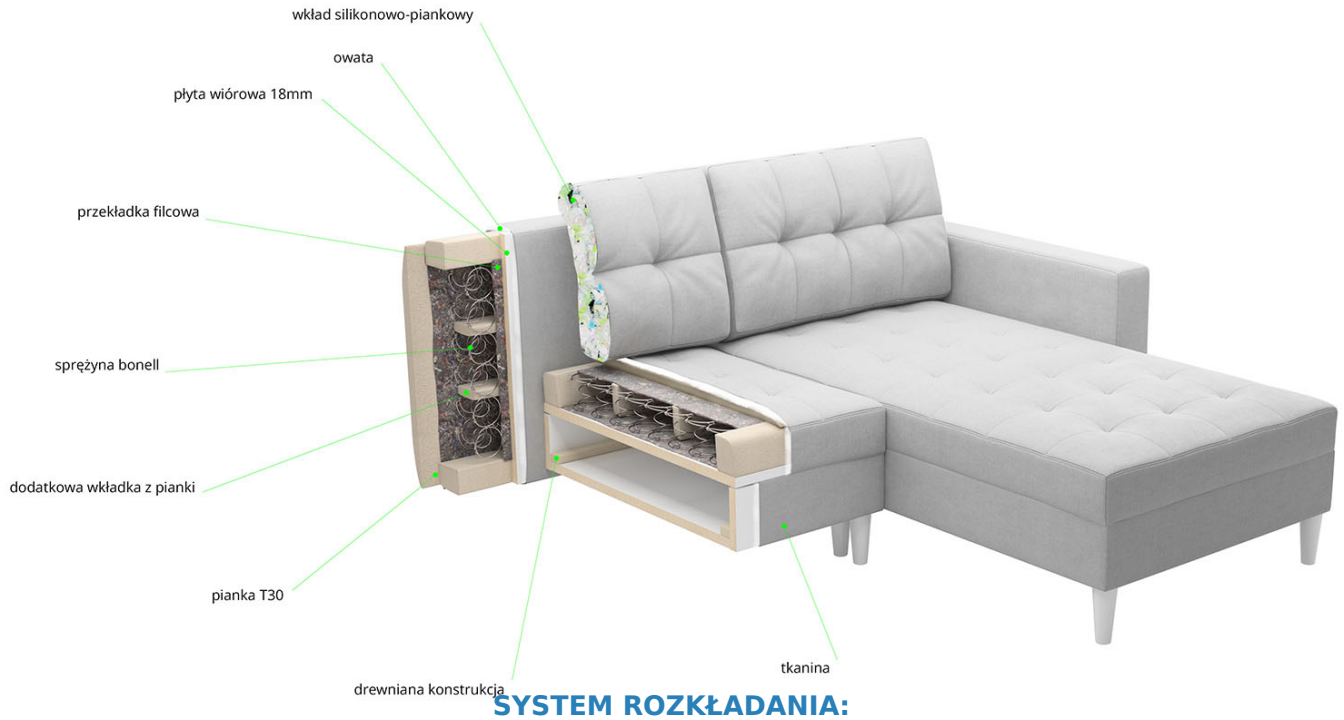

Opis produktu

LEMON 10 narożnik z funkcją spania

Narożnik LEMON 10 z funkcją spania idealnie komponuje się z wnętrzami urządzonymi w stylu nowoczesnym i skandynawskim. Mebel posiada przykuwającą uwagę przeszycia. Mocny stelaż wykonany z płyty wiórowej wzmocniony litym drewnem, na siedzisku sprężyna bonell oklejona pianką HR-40. Prezentowany model wsparty jest na bardzo trwałych bukowych nóżkach, dostępnych w pięciu kolorach do wyboru. Dla zwiększenia żywotności oraz wygody użytkownika mebla, jako jedni z nielicznych stosujemy dodatkową warstwę pianki umieszczoną między bonellem. Produkt w 100% polski. Zapakowany w paczkę - wymaga montażu.

DODATKOWA KOLORYSTYKA W ZAKŁADKACH WYBARWIENIA ORAZ TKANINY.

SPECYFIKACJA:

- szerokość: **245 cm**
- wysokość: **75 cm**
- głębokość: **150 cm**
- szerokość siedziska: **210 cm**
- wysokość siedziska: **43 cm**
- głębokość siedziska: **70/140 cm (bez poduch)**
- powierzchnia spania: **210 x 140 cm**
- materiał nóg: **buk**
- pojemnik na pościel: **tak (x2)**
- strona narożnika: **uniwersalny (lewy / prawy)**

DODATKOWE INFORMACJE:

- styl skandynawski
- narożnik uniwersalny (lewy / prawy)
- stelaż z płyty wiórowej i litego drewna
- pianka T30
- sprężyna bonell oklejona pianką HR-40
- nóżki z drewna bukowego w pięciu kolorach
- poduchy wypełnione frytką piankową z dodatkiem silikonu w zestawie
- produkt polski
- wymaga montażu