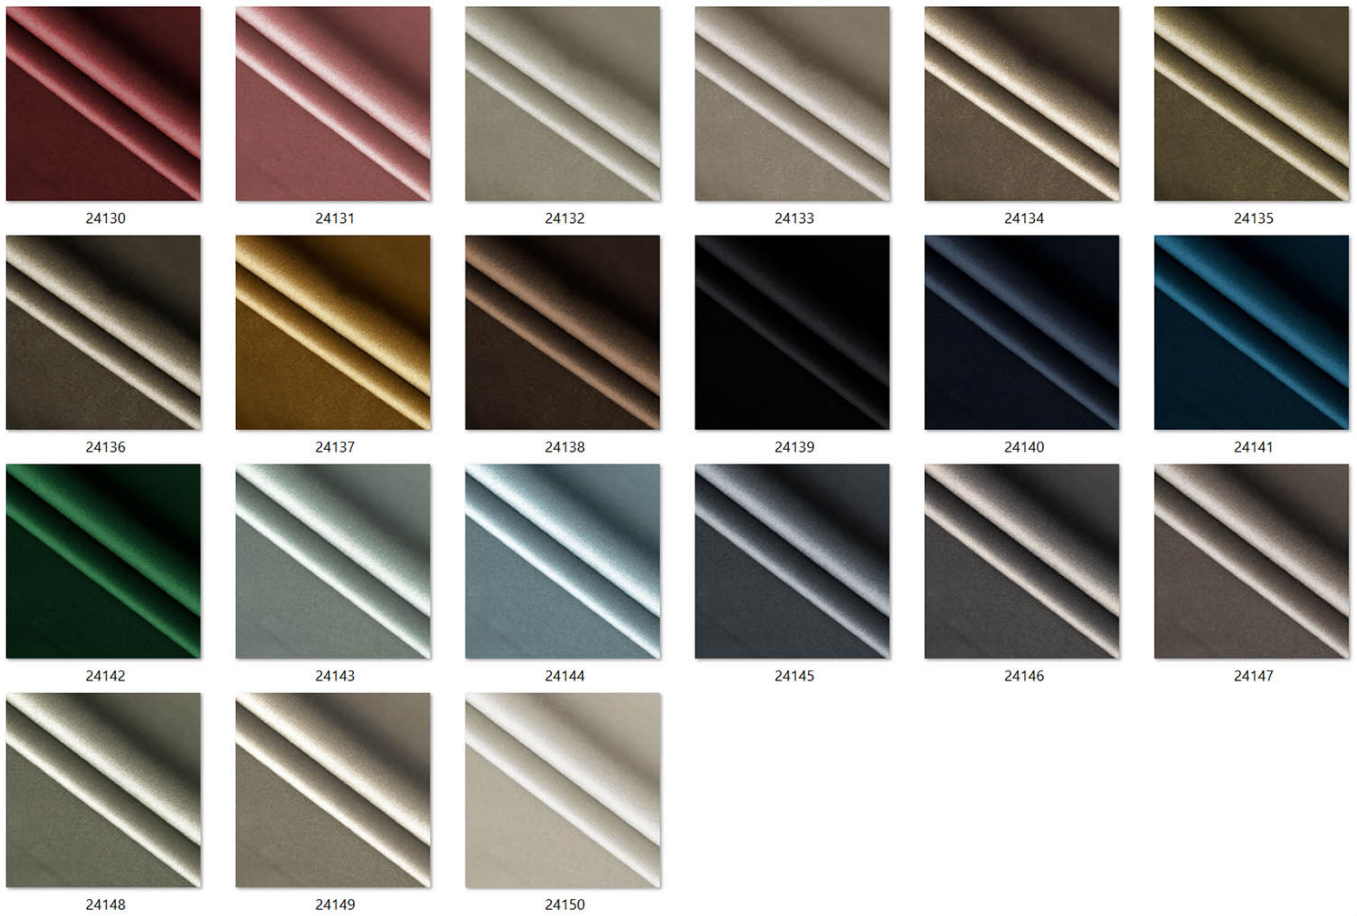

Produkt posiada dodatkowe opcje:

Kolor drewna: Biały , Czarny , Natura , Orzech , Wenge

Tkanina: Kronos 01 , Kronos 02 , Kronos 03 , Kronos 04 , Kronos 05 , Kronos 06 , Kronos 07 , Kronos 09 , Kronos 11 , Kronos 12 , Kronos 13 , Kronos 14 , Kronos 15 , Kronos 16 , Kronos 17 , Kronos 19 , Kronos 20 , Kronos 22 , Kronos 25 , Kronos 26 , Kronos 27 , Kronos 28 , Kronos 29 , Kronos 31 , Kronos 34 , Kronos 35 , Kronos 37 , Riviera 16 , Riviera 21 , Riviera 24 , Riviera 26 , Riviera 28 , Riviera 29 , Riviera 34 , Riviera 36 , Riviera 38 , Riviera 41 , Riviera 51 , Riviera 59 , Riviera 61 , Riviera 62 , Riviera 79 , Riviera 80 , Riviera 81 , Riviera 87 , Riviera 91 , Riviera 95 , Riviera 96 , Riviera 97 , Riviera 100 , Monolith 02 , Monolith 04 , Monolith 09 , Monolith 15 , Monolith 20 , Monolith 29 , Monolith 37 , Monolith 38 , Monolith 48 , Monolith 59 ,

Wybarwienia

WYBARWIENIE DREWNA:

Tkaniny

DOSTĘPNE TKANINY:

tkanina **MONOLITH** (aksamit z efektem cieniowania)

tkanina MAGIC VELVET (aksamit)

tkanina **TERRA** (aksamit)

06

59

61

63

69

72

73

75

76

79

80

88

92

96

99

tkanina **FUEGO** (aksamit)

tkanina **LIRA** (plusz)